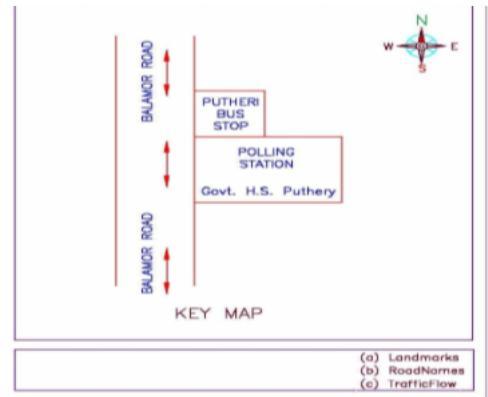

3. வாக்குச் சாவடியின் விவரங்கள்

வாக்குச் சாவடியின் எண் மற்றும் பெயர் : 10 - அரசு உயர்நிலைப்பள்ளி, புத்தேரி, முக்கிய கட்டிடம், நடுப்பாகம் வாக்குச் சாவடியின் முகவரி : அரசு உயர்நிலைப்பள்ளி, புத்தேரி, முக்கிய கட்டிடம், நடுப்பாகம்	வாக்குச் சாவடியின் வகைப்பாடு (ஆண்/பெண்/பொது)	பொது
	துணை வாக்குச் சாவடிகளின் எண்ணிக்கை :	0

4. வாக்காளர்களின் எண்ணிக்கை

தொடங்கும் வரிசை எண்	முடியும் வரிசை எண்.	நிகர வாக்காளர்களின் எண்ணிக்கை			
		ஆண்	பெண்	மூன்றாம் பாலினம்	மொத்தம்
1	1093	527	562	1	1090

கையொப்பம்

Nazri Naksha

Google Map View

Polling Station Building Front View

Polling Station Front View

Cad View

Key MAP View

சட்டமன்றத் தொகுதியின் எண் மற்றும் பெயர் : 230-நாகர்கோயில்
பிரிவு எண் மற்றும் பெயர் 1-புத்தேரி (வ.கி.), புத்தேரி (ஊ), வார்டு 3,4, பிளாக் 2,3, தெற்குபுத்தேரி