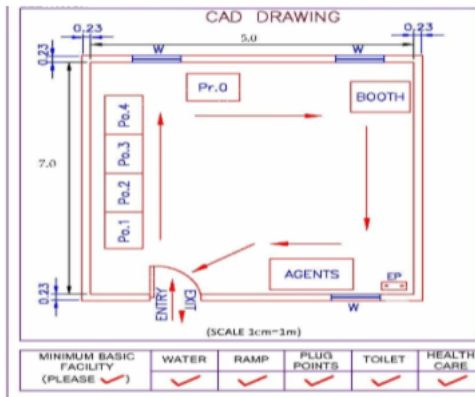

Google Map View

Polling Station Building Front View

Polling Station Front View

Cad View

Key MAP View

1 பெயர் : பொன்றாம் தந்தையின் பெயர்: முத்தம்பெருமாள் - வீட்டு எண் : 1-1 வயது : 40 பாலினம் : ஆண் Photo is available	MGG6003404	2 பெயர் : ரம்பா கணவர் பெயர்: பொன்றாம் வீட்டு எண் : 1-1 வயது : 39 பாலினம் : பெண் Photo is available	RRJ2370856	3 பெயர் : ஜானிமேக்ரீன் தந்தையின் பெயர்: அசோக் மேக்ரீன் வீட்டு எண் : 2எஃப்/1ஏ, வயது : 33 பாலினம் : ஆண் Photo is available	RRJ2370443
4 பெயர் : மேக்டலின் ஜொஷினா - தந்தையின் பெயர்: ஜொஹனஸ் செல்வகுமார் - வீட்டு எண் : 2எஃப்1/ஹெச்1 வயது : 32 பாலினம் : பெண் Photo is available	RAZ1149285	5 பெயர் : ஜெனி ஜேக்கப் தாமஸ் கணவர் பெயர்: ஜி பிஜி ஜார்ஜ் வீட்டு எண் : 2/எஃப்4 வயது : 35 பாலினம் : பெண் Photo is available	RRJ3531878	6 பெயர் : ரெத்தினம் கணவர் பெயர்: குமாரசுவாமி வீட்டு எண் : 2எஃப்/4-2 வயது : 78 பாலினம் : பெண் Photo is available	RRJ3242161
7 பெயர் : ராஜலெட்சுமி கணவர் பெயர்: சந்திரசேகர் வீட்டு எண் : 2எஃப்/4-2 வயது : 47 பாலினம் : பெண் Photo is available	RRJ3242344	8 பெயர் : அமல்ராஜ் தந்தையின் பெயர்: அகஸ்டின் - வீட்டு எண் : 3-4-1 வயது : 54 பாலினம் : ஆண் Photo is available	MGG1503374	9 பெயர் : சஞ்சித் தந்தையின் பெயர்: மாணிக்கவாசகம் வீட்டு எண் : 3-19ஏ வயது : 23 பாலினம் : ஆண் Photo is available	RRJ3255643
10 பெயர் : ஜெனி ராஜேந்திரன் தந்தையின் பெயர்: ராஜேந்திரன் வீட்டு எண் : 3C/3B வயது : 26 பாலினம் : பெண் Photo is available	RRJ2526085	11 பெயர் : ஷோபா ரேச்சல் ஞா கணவர் பெயர்: அருண் வீட்டு எண் : 5,நடுக்காட்டு இசக்கி அம்மன் கோவில் தெரு வயது : 38 பாலினம் : பெண் Photo is available	RRJ3526167	12 பெயர் : மெர்லின் ஜெபா - கணவர் பெயர்: இஸ்ரவேல் - வீட்டு எண் : 7B வயது : 42 பாலினம் : பெண் Photo is available	RRJ1430230
13 பெயர் : ஹரிஷ் ராகுல் தந்தையின் பெயர்: வைகுண்டமணி வீட்டு எண் : 8 வயது : 23 பாலினம் : ஆண் Photo is available	RRJ3242393	14 பெயர் : ஆல்பர்ட் மேரி கு கணவர் பெயர்: சோபனராஜ் வீட்டு எண் : 8ஏ/1ஏ வயது : 66 பாலினம் : பெண் Photo is available	SXG0247189	15 பெயர் : சோபனராஜ் தந்தையின் பெயர்: பொன்னையன் வீட்டு எண் : 8ஏ-1ஏ வயது : 65 பாலினம் : ஆண் Photo is available	MNG1396639
16 பெயர் : மோகன் இதரர் பெயர்: கலா வீட்டு எண் : 9ஏம்2 வயது : 48 பாலினம் : ஆண் Photo is available	RRJ3308293	17 பெயர் : கலா கணவர் பெயர்: மோகன் வீட்டு எண் : 9ஏம்2 வயது : 45 பாலினம் : பெண் Photo is available	RRJ3305083	18 பெயர் : அனீஷ் தந்தையின் பெயர்: மோகன் வீட்டு எண் : 9ஏம்2 வயது : 24 பாலினம் : ஆண் Photo is available	RRJ3305075
19 பெயர் : ஷபாப் அல் லிதாறா கணவர் பெயர்: அகமது இன்ஸமாம் - வீட்டு எண் : 12A3-2-1C வயது : 35 பாலினம் : பெண் Photo is available	RRJ1695303	20 பெயர் : மேரிவசந்தா கணவர் பெயர்: ஜோஸப் - வீட்டு எண் : 13 வயது : 78 பாலினம் : பெண் Photo is available	RRJ2678738	21 பெயர் : ராபர்ட் தந்தையின் பெயர்: ஜோசப் - வீட்டு எண் : 13 வயது : 61 பாலினம் : ஆண் Photo is available	MGG1288109
22 பெயர் : ஜோஸ்மேரி கணவர் பெயர்: ராபர்ட் - வீட்டு எண் : 13 வயது : 52 பாலினம் : பெண் Photo is available	MGG1288117	23 பெயர் : பெர்டின ஜேர்சப் - தந்தையின் பெயர்: ராபர்ட் - வீட்டு எண் : 13 வயது : 32 பாலினம் : ஆண் Photo is available	RRJ1572718	24 பெயர் : மதன் பிரேம் குமார் தந்தையின் பெயர்: ரசல்ராஜ் - வீட்டு எண் : 15-90ஏ வயது : 42 பாலினம் : ஆண் Photo is available	MGG2394419
25 பெயர் : ஐயப்பன் முரளி தந்தையின் பெயர்: முத்து கிருஷ்ணன் நாயுடு வீட்டு எண் : 19பீ/3 வயது : 57 பாலினம் : ஆண் Photo is available	RRJ3242187	26 பெயர் : சாயா கணவர் பெயர்: ஐயப்பன் முரளி வீட்டு எண் : 19பீ/3 வயது : 54 பாலினம் : பெண் Photo is available	RRJ3242328	27 பெயர் : முகுல் நாயுடு தந்தையின் பெயர்: ஐயப்பன் முரளி வீட்டு எண் : 19பீ/3 வயது : 29 பாலினம் : ஆண் Photo is available	RRJ3242302
28 பெயர் : தனியா காரின ஸ்டான்லி - தந்தையின் பெயர்: ஸ்டான்லி வில்சன் - வீட்டு எண் : 19F வயது : 30 பாலினம் : பெண் Photo is available	RRJ2192268	29 பெயர் : ரியான் நதானியேல் ஸ்டான்லி - தந்தையின் பெயர்: ஸ்டான்லி வில்சன் - வீட்டு எண் : 19F வயது : 28 பாலினம் : ஆண் Photo is available	RRJ2192284	30 பெயர் : தீபக் சந்திரன் - தந்தையின் பெயர்: ஜெயச்சந்திரன் - வீட்டு எண் : 20F2-1 வயது : 29 பாலினம் : ஆண் Photo is available	RRJ2192276