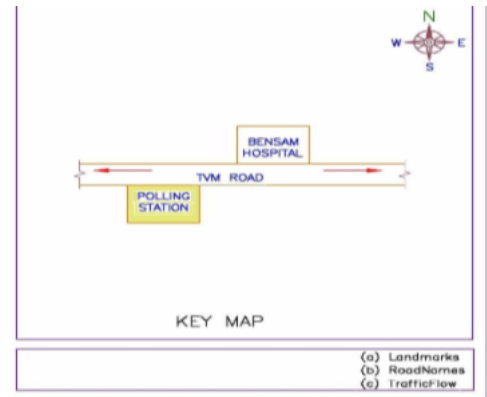

Google Map View

Polling Station Building Front View

Polling Station Front View

Cad View

Key MAP View

1 பெயர் : பொன்றாம் தந்தையின் பெயர்: முத்தம்பெருமாள் - வீட்டு எண் : 1-1 வயது : 40 பாலினம் : ஆண் Photo is available	MGG6003404	2 பெயர் : ரம்பா கணவர் பெயர்: பொன்றாம் வீட்டு எண் : 1-1 வயது : 39 பாலினம் : பெண் Photo is available	RRJ2370856	3 பெயர் : ஜானிமேக்ரீன் தந்தையின் பெயர்: அசோக் மேக்ரீன் வீட்டு எண் : 2எஃப்/1ஏ, வயது : 33 பாலினம் : ஆண் Photo is available	RRJ2370443
4 பெயர் : மேக்டலின் ஜொஷினா - தந்தையின் பெயர்: ஜொஹனஸ் செல்வகுமார் - வீட்டு எண் : 2எஃப்1/ஹெச்1 வயது : 32 பாலினம் : பெண் Photo is available	RAZ1149285	5 பெயர் : ஜெனி ஜேக்கப் தாமஸ் கணவர் பெயர்: ஜி பிஜி ஜார்ஜ் வீட்டு எண் : 2/எஃப்4 வயது : 35 பாலினம் : பெண் Photo is available	RRJ3531878	6 பெயர் : ரெத்தினம் கணவர் பெயர்: குமாரசுவாமி வீட்டு எண் : 2எஃப்/4-2 வயது : 78 பாலினம் : பெண் Photo is available	RRJ3242161
7 பெயர் : ராஜலெட்சுமி கணவர் பெயர்: சந்திரசேகர் வீட்டு எண் : 2எஃப்/4-2 வயது : 47 பாலினம் : பெண் Photo is available	RRJ3242344	8 பெயர் : அமல்ராஜ் தந்தையின் பெயர்: அகஸ்டின் - வீட்டு எண் : 3-4-1 வயது : 54 பாலினம் : ஆண் Photo is available	MGG1503374	9 பெயர் : சஞ்சித் தந்தையின் பெயர்: மாணிக்கவாசகம் வீட்டு எண் : 3-19ஏ வயது : 23 பாலினம் : ஆண் Photo is available	RRJ3255643
10 பெயர் : ஜெனி ராஜேந்திரன் தந்தையின் பெயர்: ராஜேந்திரன் வீட்டு எண் : 3C/3B வயது : 26 பாலினம் : பெண் Photo is available	RRJ2526085	11 பெயர் : ஷோபா ரேச்சல் ஞா கணவர் பெயர்: அருண் வீட்டு எண் : 5,நடுக்காட்டு இசக்கி அம்மன் கோவில் தெரு வயது : 38 பாலினம் : பெண் Photo is available	RRJ3526167	12 பெயர் : மெர்லின் ஜெபா - கணவர் பெயர்: இஸ்ரவேல் - வீட்டு எண் : 7B வயது : 42 பாலினம் : பெண் Photo is available	RRJ1430230
13 பெயர் : ஹரிஷ் ராகுல் தந்தையின் பெயர்: வைகுண்டமணி வீட்டு எண் : 8 வயது : 23 பாலினம் : ஆண் Photo is available	RRJ3242393	14 பெயர் : ஆல்பர்ட் மேரி கு கணவர் பெயர்: சோபனராஜ் வீட்டு எண் : 8ஏ/1ஏ வயது : 66 பாலினம் : பெண் Photo is available	SXG0247189	15 பெயர் : சோபனராஜ் தந்தையின் பெயர்: பொன்னையன் வீட்டு எண் : 8ஏ-1ஏ வயது : 65 பாலினம் : ஆண் Photo is available	MNG1396639
16 பெயர் : மோகன் இதரர் பெயர்: கலா வீட்டு எண் : 9ஏம்2 வயது : 48 பாலினம் : ஆண் Photo is available	RRJ3308293	17 பெயர் : கலா கணவர் பெயர்: மோகன் வீட்டு எண் : 9ஏம்2 வயது : 45 பாலினம் : பெண் Photo is available	RRJ3305083	18 பெயர் : அனீஷ் தந்தையின் பெயர்: மோகன் வீட்டு எண் : 9ஏம்2 வயது : 24 பாலினம் : ஆண் Photo is available	RRJ3305075
19 பெயர் : ஷபாப் அல் லிதாறா கணவர் பெயர்: அகமது இன்ஸமாம் - வீட்டு எண் : 12A3-2-1C வயது : 35 பாலினம் : பெண் Photo is available	RRJ1695303	20 பெயர் : மேரிவசந்தா கணவர் பெயர்: ஜோஸப் - வீட்டு எண் : 13 வயது : 78 பாலினம் : பெண் Photo is available	RRJ2678738	21 பெயர் : ராபர்ட் தந்தையின் பெயர்: ஜோசப் - வீட்டு எண் : 13 வயது : 61 பாலினம் : ஆண் Photo is available	MGG1288109
22 பெயர் : ஜோஸ்மேரி கணவர் பெயர்: ராபர்ட் - வீட்டு எண் : 13 வயது : 52 பாலினம் : பெண் Photo is available	MGG1288117	23 பெயர் : பெர்டின ஜேர்சப் - தந்தையின் பெயர்: ராபர்ட் - வீட்டு எண் : 13 வயது : 32 பாலினம் : ஆண் Photo is available	RRJ1572718	24 பெயர் : மதன் பிரேம் குமார் தந்தையின் பெயர்: ரசல்ராஜ் - வீட்டு எண் : 15-90ஏ வயது : 42 பாலினம் : ஆண் Photo is available	MGG2394419
25 பெயர் : ஐயப்பன் முரளி தந்தையின் பெயர்: முத்து கிருஷ்ணன் நாயுடு வீட்டு எண் : 19பீ/3 வயது : 57 பாலினம் : ஆண் Photo is available	RRJ3242187	26 பெயர் : சாயா கணவர் பெயர்: ஐயப்பன் முரளி வீட்டு எண் : 19பீ/3 வயது : 54 பாலினம் : பெண் Photo is available	RRJ3242328	27 பெயர் : முகுல் நாயுடு தந்தையின் பெயர்: ஐயப்பன் முரளி வீட்டு எண் : 19பீ/3 வயது : 29 பாலினம் : ஆண் Photo is available	RRJ3242302
28 பெயர் : தனியா காரின ஸ்டான்லி - தந்தையின் பெயர்: ஸ்டான்லி வில்சன் - வீட்டு எண் : 19F வயது : 30 பாலினம் : பெண் Photo is available	RRJ2192268	29 பெயர் : ரியான் நதானியேல் ஸ்டான்லி - தந்தையின் பெயர்: ஸ்டான்லி வில்சன் - வீட்டு எண் : 19F வயது : 28 பாலினம் : ஆண் Photo is available	RRJ2192284	30 பெயர் : தீபக் சந்திரன் - தந்தையின் பெயர்: ஜெயச்சந்திரன் - வீட்டு எண் : 20F2-1 வயது : 29 பாலினம் : ஆண் Photo is available	RRJ2192276