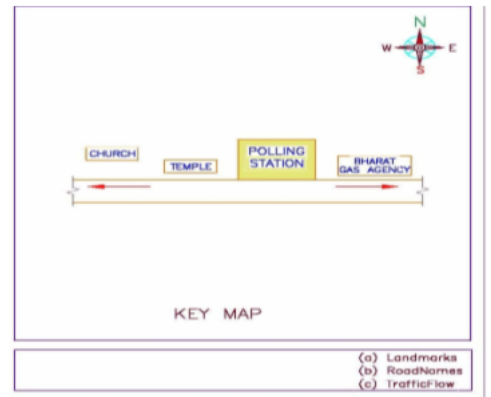

Google Map View

Polling Station Building Front View

Polling Station Front View

Cad View

Key MAP View

1 பெயர் : மல்கான் நிஷார் - தந்தையின் பெயர்: கிதிர் முகமது - வீட்டு எண் : 1 வயது : 61 பாலினம் : ஆண்	RRJ2689461 Photo is available	2 பெயர் : அரசிம்மா - கணவர் பெயர்: மல்கான் நிஷார் - வீட்டு எண் : 1 வயது : 56 பாலினம் : பெண்	RRJ2689479 Photo is available	3 பெயர் : கலையகல்யா தந்தையின் பெயர்: பாரதிகாமராஜ் வீட்டு எண் : 1/3பி3 வயது : 21 பாலினம் : பெண்	RRJ3436573 Photo is available
4 பெயர் : அனுஷா பிச்சை கணவர் பெயர்: ஜெகதீஷ் வீட்டு எண் : 1-52/1 வயது : 33 பாலினம் : பெண்	RRJ3355112 Photo is available	5 பெயர் : ஜானிராஜ் தந்தையின் பெயர்: டானியேல் - வீட்டு எண் : 2 வயது : 63 பாலினம் : ஆண்	RRJ2689495 Photo is available	6 பெயர் : பிரேமா கணவர் பெயர்: ஜானிராஜ் - வீட்டு எண் : 2 வயது : 59 பாலினம் : பெண்	RRJ2689503 Photo is available
7 பெயர் : பிரவின்தேனியல் தந்தையின் பெயர்: ஜானிராஜ் - வீட்டு எண் : 2-2 வயது : 38 பாலினம் : ஆண்	MGG5189840 Photo is available	8 பெயர் : வினிதா தந்தையின் பெயர்: ஜெயராமன் வீட்டு எண் : 2-2 வயது : 27 பாலினம் : பெண்	RRJ2408078 Photo is available	9 பெயர் : ஜெயபுரீ தந்தையின் பெயர்: ஜெயராமன் வீட்டு எண் : 2-2 வயது : 25 பாலினம் : பெண்	RRJ2403418 Photo is available
10 பெயர் : சண்முகம் சுந்தரம் தந்தையின் பெயர்: முனியசுவாமி வீட்டு எண் : 3 வயது : 66 பாலினம் : ஆண்	RRJ2447720 Photo is available	11 பெயர் : கலா தேவி கணவர் பெயர்: சண்முகா சுந்தரம் வீட்டு எண் : 3 வயது : 65 பாலினம் : பெண்	RRJ2476737 Photo is available	12 பெயர் : ராஜேஷ் தந்தையின் பெயர்: ராஜீ - வீட்டு எண் : 3 வயது : 41 பாலினம் : ஆண்	MGG5190491 Photo is available
13 பெயர் : சோபியா - கணவர் பெயர்: சுரேஷ் - வீட்டு எண் : 3-1 வயது : 43 பாலினம் : பெண்	RRJ2002137 Photo is available	14 பெயர் : நிதீஷ் குமார் தந்தையின் பெயர்: முருகன் வீட்டு எண் : 3ர வயது : 23 பாலினம் : ஆண்	RRJ3224938 Photo is available	15 பெயர் : பால் பிபின்சன் - தந்தையின் பெயர்: நெல்சன் ஜெயக்குமார் - வீட்டு எண் : 4 வயது : 31 பாலினம் : ஆண்	RRJ1976117 Photo is available
16 பெயர் : பால் நிபின்சன் தந்தையின் பெயர்: நெல்சன் ஜெயக்குமார் வீட்டு எண் : 4 வயது : 28 பாலினம் : ஆண்	RRJ2293439 Photo is available	17 பெயர் : எஸ்தர் கணவர் பெயர்: மனோகரன் - வீட்டு எண் : 5 வயது : 67 பாலினம் : பெண்	RRJ2689560 Photo is available	18 பெயர் : சாம் சந்தோஷ் தந்தையின் பெயர்: மனோகரன் வீட்டு எண் : 5 வயது : 23 பாலினம் : ஆண்	RRJ3226008 Photo is available
19 பெயர் : செல்வதாஸ் - தந்தையின் பெயர்: அரசப்பன் - வீட்டு எண் : 5-35 வயது : 66 பாலினம் : ஆண்	RRJ1810183 Photo is available	20 பெயர் : மூர்த்தி தந்தையின் பெயர்: சுப்பிரமணியபிள்ளை - வீட்டு எண் : 6 வயது : 65 பாலினம் : ஆண்	RRJ1375773 Photo is available	21 பெயர் : லதா கணவர் பெயர்: மூர்த்தி - வீட்டு எண் : 6 வயது : 58 பாலினம் : பெண்	MGG1291285 Photo is available
22 பெயர் : அர்ச்சனா - தந்தையின் பெயர்: மூர்த்தி - வீட்டு எண் : 6 வயது : 30 பாலினம் : பெண்	RRJ1809896 Photo is available	# 23 பெயர் : தினேஷ் குமார் முருகேசன் தந்தையின் பெயர்: முருகேசன் வீட்டு எண் : 9/5/ எம் 8 வயது : 37 பாலினம் : ஆண்	RRJ3594611 Photo is available	24 பெயர் : மாகீன் - தந்தையின் பெயர்: ஆயிஷா - வீட்டு எண் : 7 வயது : 68 பாலினம் : ஆண்	RRJ1695998 Photo is available
25 பெயர் : ஹயருன்நிலா - கணவர் பெயர்: மாகீன் - வீட்டு எண் : 7 வயது : 60 பாலினம் : பெண்	RRJ1696061 Photo is available	26 பெயர் : மஹ்பூப் சுபுஹானி - தந்தையின் பெயர்: மாகீன் - வீட்டு எண் : 7 வயது : 39 பாலினம் : ஆண்	RRJ1809904 Photo is available	27 பெயர் : அர்ஷாத் - தந்தையின் பெயர்: மாகீன் - வீட்டு எண் : 7 வயது : 37 பாலினம் : ஆண்	RRJ1809912 Photo is available
28 பெயர் : இஸ்ஹாக் - தந்தையின் பெயர்: மாகீன் - வீட்டு எண் : 7 வயது : 36 பாலினம் : ஆண்	RRJ1809920 Photo is available	29 பெயர் : ராஸிதா - தந்தையின் பெயர்: மஹ்பூப் சுபுஹானி - வீட்டு எண் : 7 வயது : 32 பாலினம் : பெண்	RRJ2237196 Photo is available	30 பெயர் : அஷீனா தந்தையின் பெயர்: வெற்றிவேல் வீட்டு எண் : 7 வயது : 25 பாலினம் : பெண்	RRJ3261641 Photo is available