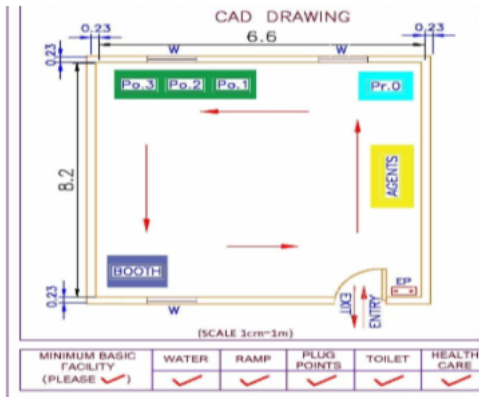

Google Map View

Polling Station Building Front View

Polling Station Front View

Cad View

Key MAP View

1 பெயர் : மல்கான் நிஷார் - தந்தையின் பெயர்: கிதிர் முகமது - வீட்டு எண் : 1 வயது : 61 பாலினம் : ஆண்	RRJ2689461 Photo is available	2 பெயர் : அரசிம்மா - கணவர் பெயர்: மல்கான் நிஷார் - வீட்டு எண் : 1 வயது : 56 பாலினம் : பெண்	RRJ2689479 Photo is available	3 பெயர் : கலையகல்யா தந்தையின் பெயர்: பாரதிகாமராஜ் வீட்டு எண் : 1/3பி3 வயது : 21 பாலினம் : பெண்	RRJ3436573 Photo is available
4 பெயர் : அனுஷா பிச்சை கணவர் பெயர்: ஜெகதீஷ் வீட்டு எண் : 1-52/1 வயது : 33 பாலினம் : பெண்	RRJ3355112 Photo is available	5 பெயர் : ஜானிராஜ் தந்தையின் பெயர்: டானியேல் - வீட்டு எண் : 2 வயது : 63 பாலினம் : ஆண்	RRJ2689495 Photo is available	6 பெயர் : பிரேமா கணவர் பெயர்: ஜானிராஜ் - வீட்டு எண் : 2 வயது : 59 பாலினம் : பெண்	RRJ2689503 Photo is available
7 பெயர் : பிரவின்தேனியல் தந்தையின் பெயர்: ஜானிராஜ் - வீட்டு எண் : 2-2 வயது : 38 பாலினம் : ஆண்	MGG5189840 Photo is available	8 பெயர் : வினிதா தந்தையின் பெயர்: ஜெயராமன் வீட்டு எண் : 2-2 வயது : 27 பாலினம் : பெண்	RRJ2408078 Photo is available	9 பெயர் : ஜெயபுரீ தந்தையின் பெயர்: ஜெயராமன் வீட்டு எண் : 2-2 வயது : 25 பாலினம் : பெண்	RRJ2403418 Photo is available
10 பெயர் : சண்முகம் சுந்தரம் தந்தையின் பெயர்: முனியசுவாமி வீட்டு எண் : 3 வயது : 66 பாலினம் : ஆண்	RRJ2447720 Photo is available	11 பெயர் : கலா தேவி கணவர் பெயர்: சண்முகா சுந்தரம் வீட்டு எண் : 3 வயது : 65 பாலினம் : பெண்	RRJ2476737 Photo is available	12 பெயர் : ராஜேஷ் தந்தையின் பெயர்: ராஜீ - வீட்டு எண் : 3 வயது : 41 பாலினம் : ஆண்	MGG5190491 Photo is available
13 பெயர் : சோபியா - கணவர் பெயர்: சுரேஷ் - வீட்டு எண் : 3-1 வயது : 43 பாலினம் : பெண்	RRJ2002137 Photo is available	14 பெயர் : நிதீஷ் குமார் தந்தையின் பெயர்: முருகன் வீட்டு எண் : 3ர வயது : 23 பாலினம் : ஆண்	RRJ3224938 Photo is available	15 பெயர் : பால் பிபின்சன் - தந்தையின் பெயர்: நெல்சன் ஜெயக்குமார் - வீட்டு எண் : 4 வயது : 31 பாலினம் : ஆண்	RRJ1976117 Photo is available
16 பெயர் : பால் நிபின்சன் தந்தையின் பெயர்: நெல்சன் ஜெயக்குமார் வீட்டு எண் : 4 வயது : 28 பாலினம் : ஆண்	RRJ2293439 Photo is available	17 பெயர் : எஸ்தர் கணவர் பெயர்: மனோகரன் - வீட்டு எண் : 5 வயது : 67 பாலினம் : பெண்	RRJ2689560 Photo is available	18 பெயர் : சாம் சந்தோஷ் தந்தையின் பெயர்: மனோகரன் வீட்டு எண் : 5 வயது : 23 பாலினம் : ஆண்	RRJ3226008 Photo is available
19 பெயர் : செல்வதாஸ் - தந்தையின் பெயர்: அரசப்பன் - வீட்டு எண் : 5-35 வயது : 66 பாலினம் : ஆண்	RRJ1810183 Photo is available	20 பெயர் : மூர்த்தி தந்தையின் பெயர்: சுப்பிரமணியபிள்ளை - வீட்டு எண் : 6 வயது : 65 பாலினம் : ஆண்	RRJ1375773 Photo is available	21 பெயர் : லதா கணவர் பெயர்: மூர்த்தி - வீட்டு எண் : 6 வயது : 58 பாலினம் : பெண்	MGG1291285 Photo is available
22 பெயர் : அர்ச்சனா - தந்தையின் பெயர்: மூர்த்தி - வீட்டு எண் : 6 வயது : 30 பாலினம் : பெண்	RRJ1809896 Photo is available	# 23 பெயர் : தினேஷ் குமார் முருகேசன் தந்தையின் பெயர்: முருகேசன் வீட்டு எண் : 9/5/ எம் 8 வயது : 37 பாலினம் : ஆண்	RRJ3594611 Photo is available	24 பெயர் : மாகீன் - தந்தையின் பெயர்: ஆயிஷா - வீட்டு எண் : 7 வயது : 68 பாலினம் : ஆண்	RRJ1695998 Photo is available
25 பெயர் : ஹயருன்நிலா - கணவர் பெயர்: மாகீன் - வீட்டு எண் : 7 வயது : 60 பாலினம் : பெண்	RRJ1696061 Photo is available	26 பெயர் : மஹ்பூப் சுபுஹானி - தந்தையின் பெயர்: மாகீன் - வீட்டு எண் : 7 வயது : 39 பாலினம் : ஆண்	RRJ1809904 Photo is available	27 பெயர் : அர்ஷாத் - தந்தையின் பெயர்: மாகீன் - வீட்டு எண் : 7 வயது : 37 பாலினம் : ஆண்	RRJ1809912 Photo is available
28 பெயர் : இஸ்ஹாக் - தந்தையின் பெயர்: மாகீன் - வீட்டு எண் : 7 வயது : 36 பாலினம் : ஆண்	RRJ1809920 Photo is available	29 பெயர் : ராஸிதா - தந்தையின் பெயர்: மஹ்பூப் சுபுஹானி - வீட்டு எண் : 7 வயது : 32 பாலினம் : பெண்	RRJ2237196 Photo is available	30 பெயர் : அஷீனா தந்தையின் பெயர்: வெற்றிவேல் வீட்டு எண் : 7 வயது : 25 பாலினம் : பெண்	RRJ3261641 Photo is available