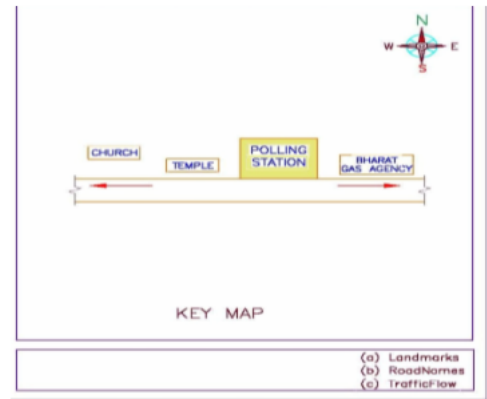

Google Map View

Polling Station Building Front View

Polling Station Front View

Cad View

Key MAP View

1 பெயர் : நாகராஜன் - தந்தையின் பெயர்: முத்தையா - வீட்டு எண் : 1 வயது : 78 பாலினம் : ஆண் Photo is available	RRJ1811710	2 பெயர் : இசை மணி - கணவர் பெயர்: நாகராஜன் - வீட்டு எண் : 1 வயது : 73 பாலினம் : பெண் Photo is available	RRJ1811728	3 பெயர் : முத்து பிரகாஷ் - தந்தையின் பெயர்: நாகராஜன் - வீட்டு எண் : 1 வயது : 47 பாலினம் : ஆண் Photo is available	RRJ2002921
4 பெயர் : மஞ்சளா - கணவர் பெயர்: மலைக்கண்ணு - வீட்டு எண் : 1 வயது : 46 பாலினம் : பெண் Photo is available	RRJ2003101	5 பெயர் : தம்பிராஜன் தந்தையின் பெயர்: தங்கமணி - வீட்டு எண் : 1/93 வயது : 43 பாலினம் : ஆண் Photo is available	MGG5161237	6 பெயர் : ஜெபா கிருபா கணவர் பெயர்: வெஜில் வீட்டு எண் : 1-298 வயது : 34 பாலினம் : பெண் Photo is available	RRJ3281482
7 பெயர் : சுபவேல் தந்தையின் பெயர்: எஸ்.எ.பால் - வீட்டு எண் : 2 வயது : 68 பாலினம் : ஆண் Photo is available	MGG1474691	8 பெயர் : ஞானபாய் கணவர் பெயர்: சுபவேல் - வீட்டு எண் : 2 வயது : 64 பாலினம் : பெண் Photo is available	MGG1474709	9 பெயர் : பெனோ டேவிட் - தந்தையின் பெயர்: சுபவேல் - வீட்டு எண் : 2 வயது : 32 பாலினம் : ஆண் Photo is available	RRJ1578202
10 பெயர் : பெனிட்டா - தந்தையின் பெயர்: சுபவேல் - வீட்டு எண் : 2-1A வயது : 28 பாலினம் : பெண் Photo is available	RRJ2140002	11 பெயர் : ஏசுமணி தந்தையின் பெயர்: சுவாமிநாதன் - வீட்டு எண் : 3-2 வயது : 79 பாலினம் : ஆண் Photo is available	RRJ2695682	12 பெயர் : அபிதாசோனி தந்தையின் பெயர்: ஏசுமணி - வீட்டு எண் : 3-2 வயது : 43 பாலினம் : பெண் Photo is available	RRJ0039800
13 பெயர் : பரமேஸ்வரி கணவர் பெயர்: ஜார்ஜ் - வீட்டு எண் : 3/275/2எபி2 வயது : 40 பாலினம் : பெண் Photo is available	RRJ1698174	14 பெயர் : முத்து மணிகண்டன் கோ தந்தையின் பெயர்: கோபாலகிருஷ்ணன் வீட்டு எண் : 3-300-2-4 வயது : 43 பாலினம் : ஆண் Photo is available	RRJ3516739	15 பெயர் : வ ராஜேஸ்வரி கணவர் பெயர்: கோ முத்து மணிகண்டன் வீட்டு எண் : 3/300/2டி.பி பிளாக் வயது : 44 பாலினம் : பெண் Photo is available	RRJ3503752
16 பெயர் : ஏசுநாயகம் - தாயின் பெயர்: ருக்குமணி - வீட்டு எண் : 3B வயது : 65 பாலினம் : ஆண் Photo is available	RRJ1578681	17 பெயர் : கேதரின் விமலா - கணவர் பெயர்: ஏசுநாயகம் - வீட்டு எண் : 3B வயது : 65 பாலினம் : பெண் Photo is available	RRJ1579283	18 பெயர் : டிக்கின்ஸன் மோசஸ் - தந்தையின் பெயர்: ஏசுநாயகம் - வீட்டு எண் : 3B வயது : 32 பாலினம் : ஆண் Photo is available	RRJ1578673
19 பெயர் : ஸ்டாலின்தாஸ் தந்தையின் பெயர்: தேவதாஸ் - வீட்டு எண் : 4 வயது : 38 பாலினம் : ஆண் Photo is available	RRJ0039859	20 பெயர் : ஜெயசீலன் - தந்தையின் பெயர்: தனிஸ்லாஸ் - வீட்டு எண் : 4-87 வயது : 46 பாலினம் : ஆண் Photo is available	RRJ1329614	21 பெயர் : கலா கணவர் பெயர்: வினு - வீட்டு எண் : 4-138 வயது : 51 பாலினம் : பெண் Photo is available	RRJ2695708
22 பெயர் : தாயப்பன் தந்தையின் பெயர்: கோடெஸ்வரன் வீட்டு எண் : 4-169 வயது : 75 பாலினம் : ஆண் Photo is available	RRJ2695716	23 பெயர் : ஜோதி தாயப்பன் கணவர் பெயர்: தாயப்பன் - வீட்டு எண் : 4-169 வயது : 70 பாலினம் : பெண் Photo is available	RRJ2695724	24 பெயர் : ஜெகன் தந்தையின் பெயர்: தாயப்பன் - வீட்டு எண் : 4-173A வயது : 46 பாலினம் : ஆண் Photo is available	RRJ2695732
25 பெயர் : பாத்திமா ஜெனிபர் - தந்தையின் பெயர்: ஜெயசீலன் - வீட்டு எண் : 4-187 வயது : 38 பாலினம் : பெண் Photo is available	RRJ1329622	26 பெயர் : நீலகண்டபிள்ளை - தந்தையின் பெயர்: கோபாலபிள்ளை - வீட்டு எண் : 4-480E வயது : 71 பாலினம் : ஆண் Photo is available	RRJ1657139	27 பெயர் : வல்சலா அம்மா - கணவர் பெயர்: நீலகண்டபிள்ளை - வீட்டு எண் : 4-480E வயது : 69 பாலினம் : பெண் Photo is available	RRJ1657147
28 பெயர் : கோபாலகிருஷ்ணன் - தந்தையின் பெயர்: நீலகண்டபிள்ளை - வீட்டு எண் : 4-480E வயது : 46 பாலினம் : ஆண் Photo is available	RRJ1657154	29 பெயர் : செல்வராஜ் - தந்தையின் பெயர்: டேவிட் - வீட்டு எண் : 4-480F வயது : 47 பாலினம் : ஆண் Photo is available	RRJ1192103	30 பெயர் : விஜயபுரீ - கணவர் பெயர்: செல்வராஜ் - வீட்டு எண் : 4-480F வயது : 41 பாலினம் : பெண் Photo is available	RRJ1192459