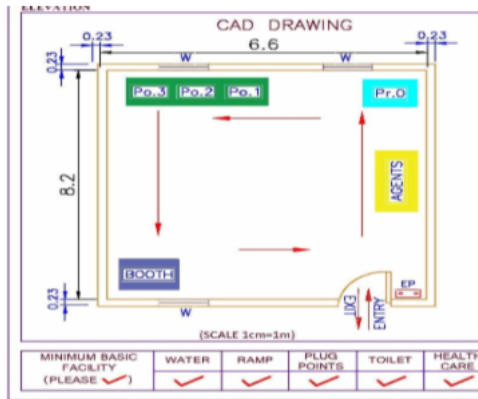

Google Map View

Polling Station Building Front View

Polling Station Front View

Cad View

Key MAP View

1 பெயர் : நாகராஜன் - தந்தையின் பெயர்: முத்தையா - வீட்டு எண் : 1 வயது : 78 பாலினம் : ஆண் Photo is available	RRJ1811710	2 பெயர் : இசை மணி - கணவர் பெயர்: நாகராஜன் - வீட்டு எண் : 1 வயது : 73 பாலினம் : பெண் Photo is available	RRJ1811728	3 பெயர் : முத்து பிரகாஷ் - தந்தையின் பெயர்: நாகராஜன் - வீட்டு எண் : 1 வயது : 47 பாலினம் : ஆண் Photo is available	RRJ2002921
4 பெயர் : மஞ்சளா - கணவர் பெயர்: மலைக்கண்ணு - வீட்டு எண் : 1 வயது : 46 பாலினம் : பெண் Photo is available	RRJ2003101	5 பெயர் : தம்பிராஜன் தந்தையின் பெயர்: தங்கமணி - வீட்டு எண் : 1/93 வயது : 43 பாலினம் : ஆண் Photo is available	MGG5161237	6 பெயர் : ஜெபா கிருபா கணவர் பெயர்: வெஜில் வீட்டு எண் : 1-298 வயது : 34 பாலினம் : பெண் Photo is available	RRJ3281482
7 பெயர் : சுபவேல் தந்தையின் பெயர்: எஸ்.எ.பால் - வீட்டு எண் : 2 வயது : 68 பாலினம் : ஆண் Photo is available	MGG1474691	8 பெயர் : ஞானபாய் கணவர் பெயர்: சுபவேல் - வீட்டு எண் : 2 வயது : 64 பாலினம் : பெண் Photo is available	MGG1474709	9 பெயர் : பெனோ டேவிட் - தந்தையின் பெயர்: சுபவேல் - வீட்டு எண் : 2 வயது : 32 பாலினம் : ஆண் Photo is available	RRJ1578202
10 பெயர் : பெனிட்டா - தந்தையின் பெயர்: சுபவேல் - வீட்டு எண் : 2-1A வயது : 28 பாலினம் : பெண் Photo is available	RRJ2140002	11 பெயர் : ஏசுமணி தந்தையின் பெயர்: சுவாமிநாதன் - வீட்டு எண் : 3-2 வயது : 79 பாலினம் : ஆண் Photo is available	RRJ2695682	12 பெயர் : அபிதாசோனி தந்தையின் பெயர்: ஏசுமணி - வீட்டு எண் : 3-2 வயது : 43 பாலினம் : பெண் Photo is available	RRJ0039800
13 பெயர் : பரமேஸ்வரி கணவர் பெயர்: ஜார்ஜ் - வீட்டு எண் : 3/275/2எபி2 வயது : 40 பாலினம் : பெண் Photo is available	RRJ1698174	14 பெயர் : முத்து மணிகண்டன் கோ தந்தையின் பெயர்: கோபாலகிருஷ்ணன் வீட்டு எண் : 3-300-2-4 வயது : 43 பாலினம் : ஆண் Photo is available	RRJ3516739	15 பெயர் : வ ராஜேஸ்வரி கணவர் பெயர்: கோ முத்து மணிகண்டன் வீட்டு எண் : 3/300/2டி.பி பிளாக் வயது : 44 பாலினம் : பெண் Photo is available	RRJ3503752
16 பெயர் : ஏசுநாயகம் - தாயின் பெயர்: ருக்குமணி - வீட்டு எண் : 3B வயது : 65 பாலினம் : ஆண் Photo is available	RRJ1578681	17 பெயர் : கேதரின் விமலா - கணவர் பெயர்: ஏசுநாயகம் - வீட்டு எண் : 3B வயது : 65 பாலினம் : பெண் Photo is available	RRJ1579283	18 பெயர் : டிக்கின்ஸன் மோசஸ் - தந்தையின் பெயர்: ஏசுநாயகம் - வீட்டு எண் : 3B வயது : 32 பாலினம் : ஆண் Photo is available	RRJ1578673
19 பெயர் : ஸ்டாலின்தாஸ் தந்தையின் பெயர்: தேவதாஸ் - வீட்டு எண் : 4 வயது : 38 பாலினம் : ஆண் Photo is available	RRJ0039859	20 பெயர் : ஜெயசீலன் - தந்தையின் பெயர்: தனிஸ்லாஸ் - வீட்டு எண் : 4-87 வயது : 46 பாலினம் : ஆண் Photo is available	RRJ1329614	21 பெயர் : கலா கணவர் பெயர்: வினு - வீட்டு எண் : 4-138 வயது : 51 பாலினம் : பெண் Photo is available	RRJ2695708
22 பெயர் : தாயப்பன் தந்தையின் பெயர்: கோடெஸ்வரன் வீட்டு எண் : 4-169 வயது : 75 பாலினம் : ஆண் Photo is available	RRJ2695716	23 பெயர் : ஜோதி தாயப்பன் கணவர் பெயர்: தாயப்பன் - வீட்டு எண் : 4-169 வயது : 70 பாலினம் : பெண் Photo is available	RRJ2695724	24 பெயர் : ஜெகன் தந்தையின் பெயர்: தாயப்பன் - வீட்டு எண் : 4-173A வயது : 46 பாலினம் : ஆண் Photo is available	RRJ2695732
25 பெயர் : பாத்திமா ஜெனிபர் - தந்தையின் பெயர்: ஜெயசீலன் - வீட்டு எண் : 4-187 வயது : 38 பாலினம் : பெண் Photo is available	RRJ1329622	26 பெயர் : நீலகண்டபிள்ளை - தந்தையின் பெயர்: கோபாலபிள்ளை - வீட்டு எண் : 4-480E வயது : 71 பாலினம் : ஆண் Photo is available	RRJ1657139	27 பெயர் : வல்சலா அம்மா - கணவர் பெயர்: நீலகண்டபிள்ளை - வீட்டு எண் : 4-480E வயது : 69 பாலினம் : பெண் Photo is available	RRJ1657147
28 பெயர் : கோபாலகிருஷ்ணன் - தந்தையின் பெயர்: நீலகண்டபிள்ளை - வீட்டு எண் : 4-480E வயது : 46 பாலினம் : ஆண் Photo is available	RRJ1657154	29 பெயர் : செல்வராஜ் - தந்தையின் பெயர்: டேவிட் - வீட்டு எண் : 4-480F வயது : 47 பாலினம் : ஆண் Photo is available	RRJ1192103	30 பெயர் : விஜயபுரீ - கணவர் பெயர்: செல்வராஜ் - வீட்டு எண் : 4-480F வயது : 41 பாலினம் : பெண் Photo is available	RRJ1192459