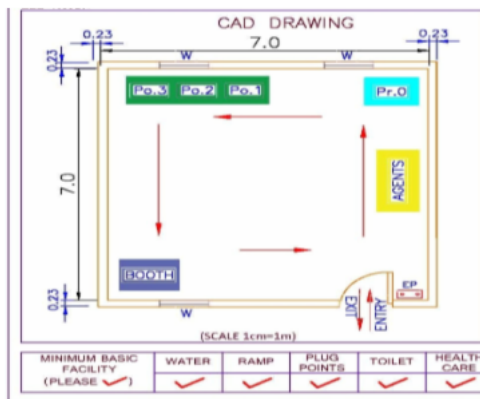

Cad View

Key MAP View