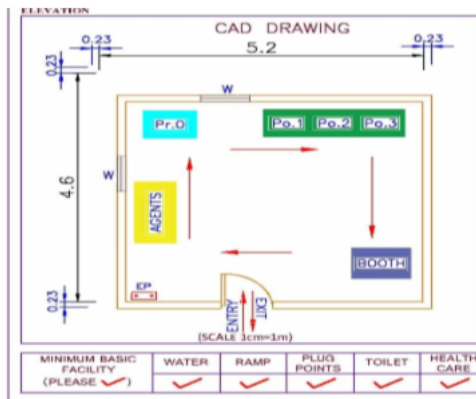

Google Map View

Polling Station Building Front View

Polling Station Front View

Cad View

Key MAP View

சட்டமன்றத் தொகுதியின் எண் மற்றும் பெயர் : 230-நாகர்கோவில் மற்றும் பெயர் - 1-நாகர்கோவில் மாநகராட்சி, வார்டு 9, எம்.எஸ். ரோடு பிரிவு எண் மற்றும் பெயர்