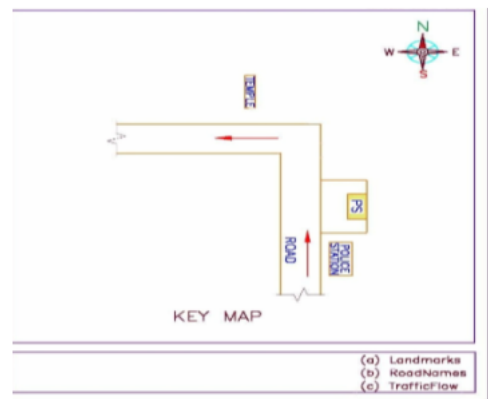

Google Map View

Polling Station Building Front View

Polling Station Front View

Cad View

Key MAP View

சட்டமன்றத் தொகுதியின் எண் மற்றும் பெயர் : 230-நாகர்கோவில் மற்றும் பெயர் - 1-நாகர்கோவில் மாநகராட்சி, வார்டு 9, எம்.எஸ். ரோடு பிரிவு எண் மற்றும் பெயர்