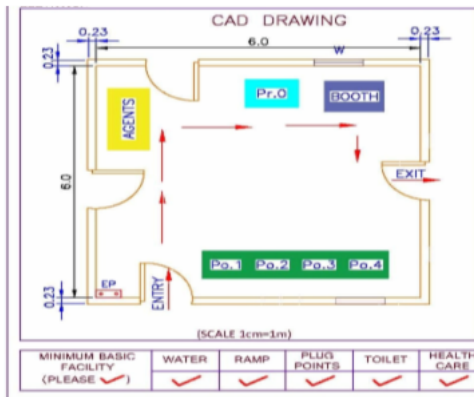

Google Map View

Polling Station Building Front View

Polling Station Front View

Cad View

Key MAP View

சட்டமன்றத் தொகுதியின் எண் மற்றும் பெயர் : 230-நாகர்கோயில்
பிரிவு எண் மற்றும் பெயர் 1-நாகர்கோவில் மாநகராட்சி, வார்டு 9, வெள்ளாளர் மேலத் தெரு