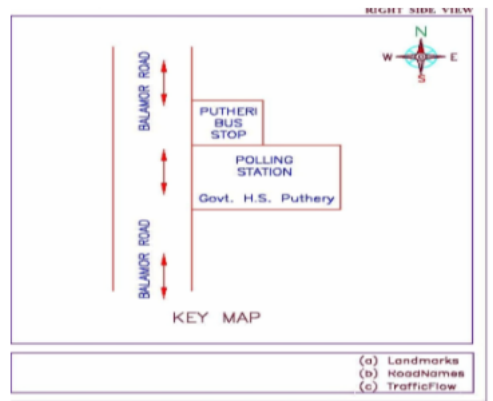

### 3. வாக்குச் சாவடியின் விவரங்கள்

வாக்குச் சாவடியின் எண் மற்றும் பெயர் : 13 - அரசு உயர்நிலைப்பள்ளி, புத்தேரி, முக்கிய கட்டிடம், தெற்கு பாகம்	<b>வாக்குச் சாவடியின் வகைப்பாடு (ஆண்/பெண்/பொது)</b>	பொது
வாக்குச் சாவடியின் முகவரி : அரசு உயர்நிலைப்பள்ளி, புத்தேரி, முக்கிய கட்டிடம், தெற்கு பாகம்	<b>துணை வாக்குச் சாவடிகளின் எண்ணிக்கை :</b>	0

### 4. வாக்காளர்களின் எண்ணிக்கை

தொடங்கும் வரிசை எண்	முடியும் வரிசை எண்.	நிகர வாக்காளர்களின் எண்ணிக்கை			
		ஆண்	பெண்	மூன்றாம் பாலினம்	மொத்தம்
1	981	493	482	0	975

கையொப்பம்

Nazri Naksha

Google Map View

Polling Station Building Front View

Polling Station Front View

Cad View

Key MAP View

சட்டமன்றத் தொகுதியின் எண் மற்றும் பெயர் : 230-நாகர்கோயில்  
பிரிவு எண் மற்றும் பெயர் 1-புத்தேரி (வ.கி.), புத்தேரி (ஊ), வார்டு 3,4, பிளாக் 2,3, மேலப்புத்தேரி