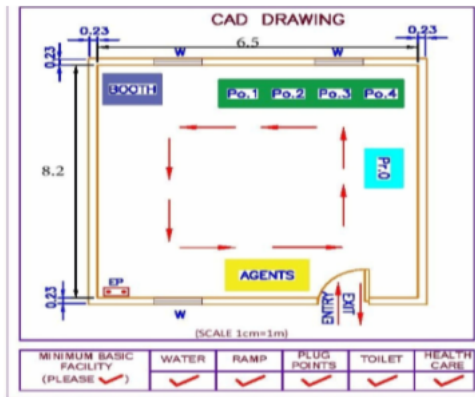

Google Map View

Polling Station Building Front View

Polling Station Front View

Cad View

Key MAP View

1	RRJ2718419	பெயர் : கிருஸ்ணம்மாள் கணவர் பெயர்: இளையபெருமாள் - வீட்டு எண் : 1A வயது : 65 பாலினம் : பெண்	Photo is available	2	RRJ1612712	பெயர் : நூர்தீன் - தந்தையின் பெயர்: அப்துல்சமது - வீட்டு எண் : 2 வயது : 71 பாலினம் : ஆண்	Photo is available	3	RRJ1612704	பெயர் : ஜெமீலா பிவீ - கணவர் பெயர்: நூர்தீன் - வீட்டு எண் : 2 வயது : 59 பாலினம் : பெண்	Photo is available
4	RRJ1612696	பெயர் : முகமது ஹாசிக் - தந்தையின் பெயர்: நூர்தீன் - வீட்டு எண் : 2 வயது : 38 பாலினம் : ஆண்	Photo is available	S 5	RRJ1919778	பெயர் : சரண் சிங் - தந்தையின் பெயர்: ஜாண்சன் - வீட்டு எண் : 6 வயது : 32 பாலினம் : ஆண்	Photo is available	6	MGG5301130	பெயர் : சிவா தந்தையின் பெயர்: நீலகண்டன் - வீட்டு எண் : 6-1 வயது : 55 பாலினம் : ஆண்	Photo is available
7	RRJ1707009	பெயர் : மணிமேகலை - கணவர் பெயர்: சிவா - வீட்டு எண் : 6-1 வயது : 53 பாலினம் : பெண்	Photo is available	8	RRJ2390318	பெயர் : வர்ஷா தந்தையின் பெயர்: சிவா வீட்டு எண் : 6-1 வயது : 26 பாலினம் : பெண்	Photo is available	9	RRJ3263191	பெயர் : வீணா தந்தையின் பெயர்: சிவா வீட்டு எண் : 6-1 வயது : 23 பாலினம் : பெண்	Photo is available
10	MGG6084933	பெயர் : ராமதாஸ் தந்தையின் பெயர்: சிவதாணு - வீட்டு எண் : 7 வயது : 69 பாலினம் : ஆண்	Photo is available	11	MGG5373956	பெயர் : ராஜேஸ்வரி கணவர் பெயர்: ராமதாஸ் - வீட்டு எண் : 7 வயது : 67 பாலினம் : பெண்	Photo is available	12	RRJ1613751	பெயர் : சிவராஜா - தந்தையின் பெயர்: ராமதாஸ் - வீட்டு எண் : 7 வயது : 42 பாலினம் : ஆண்	Photo is available
13	MGG5242904	பெயர் : ஆறுமுகப்பெருமாள் தந்தையின் பெயர்: அருணாசலம் - வீட்டு எண் : 8 வயது : 60 பாலினம் : ஆண்	Photo is available	14	RRJ2195709	பெயர் : ஸ்ரீ தர்ஷினி - தந்தையின் பெயர்: ஆறுமுகப்பெருமாள் - வீட்டு எண் : 8 வயது : 28 பாலினம் : பெண்	Photo is available	15	RRJ1431220	பெயர் : சுசீலா - கணவர் பெயர்: ஆறுமுகப்பெருமாள் - வீட்டு எண் : 8-8A வயது : 58 பாலினம் : பெண்	Photo is available
16	RRJ1919646	பெயர் : பிரியதர்ஷினி தந்தையின் பெயர்: ஆறுமுகப்பெருமாள் - வீட்டு எண் : 8A வயது : 30 பாலினம் : பெண்	Photo is available	17	MGG5021712	பெயர் : மணிகண்டன் தந்தையின் பெயர்: சுப்பிரமணியன் - வீட்டு எண் : 10C வயது : 54 பாலினம் : ஆண்	Photo is available	18	RRJ2718443	பெயர் : லதா கணவர் பெயர்: மணிகண்டன் - வீட்டு எண் : 10C வயது : 52 பாலினம் : பெண்	Photo is available
19	MGG2714061	பெயர் : ரெத்தினம் கிருஷ்ணன் கணவர் பெயர்: முத்துக்குமார் - வீட்டு எண் : 11 வயது : 50 பாலினம் : பெண்	Photo is available	20	RRJ3231107	பெயர் : கிஷோர் தந்தையின் பெயர்: முத்துக்குமார் வீட்டு எண் : 11-7 வயது : 23 பாலினம் : ஆண்	Photo is available	21	MGG5301106	பெயர் : கமலம் கணவர் பெயர்: ராமலிங்கம் - வீட்டு எண் : 12 வயது : 83 பாலினம் : பெண்	Photo is available
22	RRJ2718450	பெயர் : தாண்டவன் தந்தையின் பெயர்: சொக்கலிங்கம் - வீட்டு எண் : 13 வயது : 86 பாலினம் : ஆண்	Photo is available	23	RRJ2718468	பெயர் : கஸ்தூரி கணவர் பெயர்: தாண்டவன் - வீட்டு எண் : 13 வயது : 76 பாலினம் : பெண்	Photo is available	24	MGG6084941	பெயர் : செந்தில்குமார் தந்தையின் பெயர்: தாண்டவன் - வீட்டு எண் : 13 வயது : 48 பாலினம் : ஆண்	Photo is available
25	RRJ2144616	பெயர் : சித்ரா - கணவர் பெயர்: மணி - வீட்டு எண் : 13-9 வயது : 57 பாலினம் : பெண்	Photo is available	26	RRJ2144764	பெயர் : மீனா - தந்தையின் பெயர்: செந்தில் குமார் - வீட்டு எண் : 13-9 வயது : 37 பாலினம் : பெண்	Photo is available	27	RRJ2144707	பெயர் : மாலதி - தந்தையின் பெயர்: மணி - வீட்டு எண் : 13-9 வயது : 33 பாலினம் : பெண்	Photo is available
28	RRJ2144749	பெயர் : சிவராஜ் - தந்தையின் பெயர்: மணி - வீட்டு எண் : 13-9 வயது : 31 பாலினம் : ஆண்	Photo is available	29	RRJ3527983	பெயர் : ஸ்ரீ லெட்சுமி தந்தையின் பெயர்: மணி வீட்டு எண் : 13-9 வயது : 21 பாலினம் : பெண்	Photo is available	30	RRJ2718476	பெயர் : கஸ்தூரி கணவர் பெயர்: லெட்சுமணன் - வீட்டு எண் : 14 வயது : 74 பாலினம் : பெண்	Photo is available