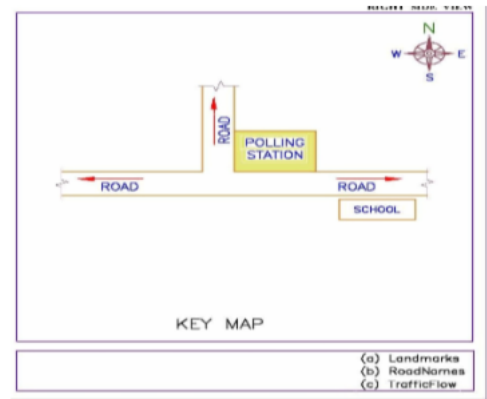

Key MAP View