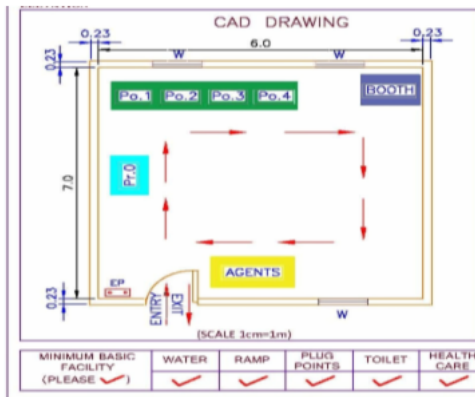

Google Map View

Polling Station Building Front View

Polling Station Front View

Cad View

Key MAP View

1 பெயர் : சங்கர் - தந்தையின் பெயர்: கருணாகரன் - வீட்டு எண் : 1 வயது : 61 பாலினம் : ஆண் Photo is available	RRJ2146736	2 பெயர் : அமுதா - கணவர் பெயர்: சங்கர் - வீட்டு எண் : 1 வயது : 53 பாலினம் : பெண் Photo is available	RRJ2146694	3 பெயர் : பாஸ்கரன் - தந்தையின் பெயர்: ஜீவதாஸ் - வீட்டு எண் : 1A வயது : 58 பாலினம் : ஆண் Photo is available	RRJ1334655
4 பெயர் : பகவதி அம்மாள் - கணவர் பெயர்: பாஸ்கரன் - வீட்டு எண் : 1A வயது : 53 பாலினம் : பெண் Photo is available	RRJ1334705	5 பெயர் : சிவராம் - தந்தையின் பெயர்: பாஸ்கரன் - வீட்டு எண் : 1A வயது : 33 பாலினம் : ஆண் Photo is available	RRJ1334630	6 பெயர் : முத்துகிருஷ்ணன் - தந்தையின் பெயர்: பாஸ்கரன் - வீட்டு எண் : 1A வயது : 29 பாலினம் : ஆண் Photo is available	RRJ2012367
7 பெயர் : ரா ச காயத்ரி கணவர் பெயர்: பத்ம இராஜேஷ் - வீட்டு எண் : 1சி-1ஏ-12 வயது : 42 பாலினம் : பெண் Photo is available	RRJ1711118	8 பெயர் : சரவணன் தந்தையின் பெயர்: சிவசாமி - வீட்டு எண் : 1D15B வயது : 31 பாலினம் : ஆண் Photo is available	RRJ1710730	9 பெயர் : பேச்சியம்மாள் கணவர் பெயர்: காளியப்பம்ன் வீட்டு எண் : 1D47 வயது : 43 பாலினம் : பெண் Photo is available	RRJ0243246
10 பெயர் : நாகேந்திரன் தந்தையின் பெயர்: சங்கர் வீட்டு எண் : 2 வயது : 24 பாலினம் : ஆண் Photo is available	RRJ3177730	11 பெயர் : அன்சன் ஆரிபா - கணவர் பெயர்: கமால் - வீட்டு எண் : 2-5 வயது : 61 பாலினம் : பெண் Photo is available	RRJ1710847	12 பெயர் : சிவகுமார் - தந்தையின் பெயர்: பொன்னையா - வீட்டு எண் : 3-9A வயது : 53 பாலினம் : ஆண் Photo is available	RRJ2083343
13 பெயர் : கணேஷ் சுப்ரமணியன் ஸ்ரீ- தந்தையின் பெயர்: வேலாயுதன் - வீட்டு எண் : 5 வயது : 32 பாலினம் : ஆண் Photo is available	RRJ1710821	14 பெயர் : ஸ்ரீதர் - தந்தையின் பெயர்: ரவீந்திரன் - வீட்டு எண் : 7 வயது : 33 பாலினம் : ஆண் Photo is available	RRJ1825363	15 பெயர் : அஜின் ராஜ் - தந்தையின் பெயர்: விஜயகுமார் - வீட்டு எண் : 7 வயது : 32 பாலினம் : ஆண் Photo is available	RRJ1825371
16 பெயர் : அருண் ராஜ் தந்தையின் பெயர்: விஜயகுமார் வீட்டு எண் : 7 வயது : 30 பாலினம் : ஆண் Photo is available	RRJ3414562	17 பெயர் : சரோஜா - கணவர் பெயர்: சங்கரன் - வீட்டு எண் : 8A வயது : 68 பாலினம் : பெண் Photo is available	RRJ1923051	18 பெயர் : வீரமணிகண்டன் - தந்தையின் பெயர்: சங்கரன் - வீட்டு எண் : 8A வயது : 43 பாலினம் : ஆண் Photo is available	RRJ1922970
19 பெயர் : பிரதிபா தந்தையின் பெயர்: மார்க்கன் சுந்தர் வீட்டு எண் : 9-7 வயது : 25 பாலினம் : பெண் Photo is available	RRJ2403244	20 பெயர் : தர்ஷினி தந்தையின் பெயர்: நாகராஜன் வீட்டு எண் : 9ஏ வயது : 26 பாலினம் : பெண் Photo is available	RRJ3247814	21 பெயர் : ரவி சந்திரன் தந்தையின் பெயர்: நாகராஜன் வீட்டு எண் : 9ஏ வயது : 23 பாலினம் : ஆண் Photo is available	RRJ3251980
22 பெயர் : நாகராஜன் - தந்தையின் பெயர்: நடராஜன் - வீட்டு எண் : 11 வயது : 59 பாலினம் : ஆண் Photo is available	RRJ1214725	23 பெயர் : சரஸ்வதி - கணவர் பெயர்: நாகராஜன் - வீட்டு எண் : 11 வயது : 51 பாலினம் : பெண் Photo is available	RRJ1214709	24 பெயர் : சாந்தி - கணவர் பெயர்: வடிவேல் - வீட்டு எண் : 11-1-36aa1 வயது : 37 பாலினம் : பெண் Photo is available	RRJ1629658
25 பெயர் : நாகராஜன் - தந்தையின் பெயர்: சுப்பிரமணியன் - வீட்டு எண் : 11-46H வயது : 48 பாலினம் : ஆண் Photo is available	RRJ2083327	26 பெயர் : சங்கரேஸ்வரி - கணவர் பெயர்: நாகராஜன் - வீட்டு எண் : 11-46H வயது : 42 பாலினம் : பெண் Photo is available	RRJ2083301	27 பெயர் : சுப்புலட்சுமி கணவர் பெயர்: குமரேசன் - வீட்டு எண் : 11-136-A2A வயது : 60 பாலினம் : பெண் Photo is available	RRJ1710649
28 பெயர் : அம்சக்தி தந்தையின் பெயர்: குமரேசன் - வீட்டு எண் : 11-136-A2A வயது : 35 பாலினம் : பெண் Photo is available	RRJ1711001	29 பெயர் : ஓளவையார் கணவர் பெயர்: காளியாம்பிள்ளை - வீட்டு எண் : 15 வயது : 64 பாலினம் : பெண் Photo is available	RRJ2752590	30 பெயர் : சுரேஷ் தந்தையின் பெயர்: கணேசன் வீட்டு எண் : 15 வயது : 35 பாலினம் : ஆண் Photo is available	RRJ2403590