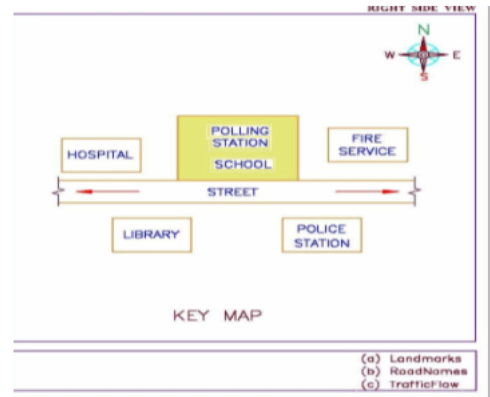

Google Map View

Polling Station Building Front View

Polling Station Front View

Cad View

Key MAP View

1 பெயர் : சங்கர் - தந்தையின் பெயர்: கருணாகரன் - வீட்டு எண் : 1 வயது : 61 பாலினம் : ஆண் Photo is available	RRJ2146736	2 பெயர் : அமுதா - கணவர் பெயர்: சங்கர் - வீட்டு எண் : 1 வயது : 53 பாலினம் : பெண் Photo is available	RRJ2146694	3 பெயர் : பாஸ்கரன் - தந்தையின் பெயர்: ஜீவதாஸ் - வீட்டு எண் : 1A வயது : 58 பாலினம் : ஆண் Photo is available	RRJ1334655
4 பெயர் : பகவதி அம்மாள் - கணவர் பெயர்: பாஸ்கரன் - வீட்டு எண் : 1A வயது : 53 பாலினம் : பெண் Photo is available	RRJ1334705	5 பெயர் : சிவராம் - தந்தையின் பெயர்: பாஸ்கரன் - வீட்டு எண் : 1A வயது : 33 பாலினம் : ஆண் Photo is available	RRJ1334630	6 பெயர் : முத்துகிருஷ்ணன் - தந்தையின் பெயர்: பாஸ்கரன் - வீட்டு எண் : 1A வயது : 29 பாலினம் : ஆண் Photo is available	RRJ2012367
7 பெயர் : ரா ச காயத்ரி கணவர் பெயர்: பத்ம இராஜேஷ் - வீட்டு எண் : 1சி-1ஏ-12 வயது : 42 பாலினம் : பெண் Photo is available	RRJ1711118	8 பெயர் : சரவணன் தந்தையின் பெயர்: சிவசாமி - வீட்டு எண் : 1D15B வயது : 31 பாலினம் : ஆண் Photo is available	RRJ1710730	9 பெயர் : பேச்சியம்மாள் கணவர் பெயர்: காளியப்பம்ன் வீட்டு எண் : 1D47 வயது : 43 பாலினம் : பெண் Photo is available	RRJ0243246
10 பெயர் : நாகேந்திரன் தந்தையின் பெயர்: சங்கர் வீட்டு எண் : 2 வயது : 24 பாலினம் : ஆண் Photo is available	RRJ3177730	11 பெயர் : அன்சன் ஆரிபா - கணவர் பெயர்: கமால் - வீட்டு எண் : 2-5 வயது : 61 பாலினம் : பெண் Photo is available	RRJ1710847	12 பெயர் : சிவகுமார் - தந்தையின் பெயர்: பொன்னையா - வீட்டு எண் : 3-9A வயது : 53 பாலினம் : ஆண் Photo is available	RRJ2083343
13 பெயர் : கணேஷ் சுப்ரமணியன் ஸ்ரீ- தந்தையின் பெயர்: வேலாயுதன் - வீட்டு எண் : 5 வயது : 32 பாலினம் : ஆண் Photo is available	RRJ1710821	14 பெயர் : ஸ்ரீதர் - தந்தையின் பெயர்: ரவீந்திரன் - வீட்டு எண் : 7 வயது : 33 பாலினம் : ஆண் Photo is available	RRJ1825363	15 பெயர் : அஜின் ராஜ் - தந்தையின் பெயர்: விஜயகுமார் - வீட்டு எண் : 7 வயது : 32 பாலினம் : ஆண் Photo is available	RRJ1825371
16 பெயர் : அருண் ராஜ் தந்தையின் பெயர்: விஜயகுமார் வீட்டு எண் : 7 வயது : 30 பாலினம் : ஆண் Photo is available	RRJ3414562	17 பெயர் : சரோஜா - கணவர் பெயர்: சங்கரன் - வீட்டு எண் : 8A வயது : 68 பாலினம் : பெண் Photo is available	RRJ1923051	18 பெயர் : வீரமணிகண்டன் - தந்தையின் பெயர்: சங்கரன் - வீட்டு எண் : 8A வயது : 43 பாலினம் : ஆண் Photo is available	RRJ1922970
19 பெயர் : பிரதிபா தந்தையின் பெயர்: மார்க்கன் சுந்தர் வீட்டு எண் : 9-7 வயது : 25 பாலினம் : பெண் Photo is available	RRJ2403244	20 பெயர் : தர்ஷினி தந்தையின் பெயர்: நாகராஜன் வீட்டு எண் : 9ஏ வயது : 26 பாலினம் : பெண் Photo is available	RRJ3247814	21 பெயர் : ரவி சந்திரன் தந்தையின் பெயர்: நாகராஜன் வீட்டு எண் : 9ஏ வயது : 23 பாலினம் : ஆண் Photo is available	RRJ3251980
22 பெயர் : நாகராஜன் - தந்தையின் பெயர்: நடராஜன் - வீட்டு எண் : 11 வயது : 59 பாலினம் : ஆண் Photo is available	RRJ1214725	23 பெயர் : சரஸ்வதி - கணவர் பெயர்: நாகராஜன் - வீட்டு எண் : 11 வயது : 51 பாலினம் : பெண் Photo is available	RRJ1214709	24 பெயர் : சாந்தி - கணவர் பெயர்: வடிவேல் - வீட்டு எண் : 11-1-36aa1 வயது : 37 பாலினம் : பெண் Photo is available	RRJ1629658
25 பெயர் : நாகராஜன் - தந்தையின் பெயர்: சுப்பிரமணியன் - வீட்டு எண் : 11-46H வயது : 48 பாலினம் : ஆண் Photo is available	RRJ2083327	26 பெயர் : சங்கரேஸ்வரி - கணவர் பெயர்: நாகராஜன் - வீட்டு எண் : 11-46H வயது : 42 பாலினம் : பெண் Photo is available	RRJ2083301	27 பெயர் : சுப்புலட்சுமி கணவர் பெயர்: குமரேசன் - வீட்டு எண் : 11-136-A2A வயது : 60 பாலினம் : பெண் Photo is available	RRJ1710649
28 பெயர் : அம்சக்தி தந்தையின் பெயர்: குமரேசன் - வீட்டு எண் : 11-136-A2A வயது : 35 பாலினம் : பெண் Photo is available	RRJ1711001	29 பெயர் : ஓளவையார் கணவர் பெயர்: காளியாம்பிள்ளை - வீட்டு எண் : 15 வயது : 64 பாலினம் : பெண் Photo is available	RRJ2752590	30 பெயர் : சுரேஷ் தந்தையின் பெயர்: கணேசன் வீட்டு எண் : 15 வயது : 35 பாலினம் : ஆண் Photo is available	RRJ2403590