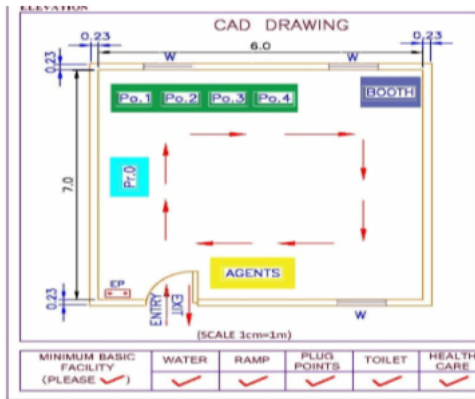

Google Map View

Polling Station Building Front View

Polling Station Front View

Cad View

Key MAP View

1 பெயர் : செல்லப் பெருமாள் இதரர் பெயர்: ஜானகி வீட்டு எண் : 1 வயது : 25 பாலினம் : ஆண்	RRJ2434900 Photo is available	2 பெயர் : தெய்வநாயகம் பிள்ளை கு தந்தையின் பெயர்: குமரேசன் வீட்டு எண் : 1/24 வயது : 20 பாலினம் : ஆண்	RRJ3514023 Photo is available	3 பெயர் : முரளி தந்தையின் பெயர்: மாடசாமி வீட்டு எண் : 1A வயது : 49 பாலினம் : ஆண்	RRJ3042090 Photo is available
4 பெயர் : நந்தினி தாயின் பெயர்: முத்துலெட்சுமி வீட்டு எண் : 1A வயது : 25 பாலினம் : பெண்	RRJ3066867 Photo is available	5 பெயர் : பத்மா ராதாகிருஷ்ணன் கணவர் பெயர்: ராதாகிரிஷ்ணன் வீட்டு எண் : 1ஏ6 வயது : 66 பாலினம் : பெண்	RRJ3447208 Photo is available	6 பெயர் : ராஜசுந்தரி - கணவர் பெயர்: சங்கரசுப்பு - வீட்டு எண் : 1C வயது : 61 பாலினம் : பெண்	RRJ1826155 Photo is available
7 பெயர் : சக்திவேல் தந்தையின் பெயர்: சுடலை ஆசாரி வீட்டு எண் : 1எீ வயது : 51 பாலினம் : ஆண்	RRJ3247715 Photo is available	8 பெயர் : வேலம்மாள் தந்தையின் பெயர்: சக்திவேல் வீட்டு எண் : 1 எீ வயது : 48 பாலினம் : பெண்	RRJ3252376 Photo is available	9 பெயர் : பிரேமா - தந்தையின் பெயர்: சங்கரசுப்பு - வீட்டு எண் : 1C வயது : 32 பாலினம் : பெண்	RRJ1826163 Photo is available
10 பெயர் : சுரேஷ் தந்தையின் பெயர்: சங்கர சுப்பு வீட்டு எண் : 1எீ வயது : 29 பாலினம் : ஆண்	RRJ3197761 Photo is available	11 பெயர் : தனுஷ் தந்தையின் பெயர்: முத்து வீட்டு எண் : 1எீ வயது : 23 பாலினம் : ஆண்	RRJ3197787 Photo is available	12 பெயர் : ஆனந்த் - தந்தையின் பெயர்: சாமிதேவர் - வீட்டு எண் : 1D-9 வயது : 31 பாலினம் : ஆண்	RRJ2146843 Photo is available
13 பெயர் : வைஷ்ணவி மு தந்தையின் பெயர்: முருகேசன் வீட்டு எண் : 1டி80, வயது : 21 பாலினம் : பெண்	RRJ3593597 Photo is available	14 பெயர் : மாலா இதரர் பெயர்: முத்து வீட்டு எண் : 1எ-106 வயது : 24 பாலினம் : பெண்	RRJ3179983 Photo is available	15 பெயர் : ராணி கணவர் பெயர்: முருகன் வீட்டு எண் : 1எ 106 வயது : 45 பாலினம் : பெண்	RRJ3251345 Photo is available
16 பெயர் : சிந்து - தந்தையின் பெயர்: மணிகண்டன் - வீட்டு எண் : 1D-109 வயது : 31 பாலினம் : பெண்	RRJ2012607 Photo is available	17 பெயர் : ரம்யா - தந்தையின் பெயர்: மணிகண்டன் - வீட்டு எண் : 1D-109 வயது : 29 பாலினம் : பெண்	RRJ2012797 Photo is available	18 பெயர் : சக்தி தந்தையின் பெயர்: முத்து வீட்டு எண் : 1D-119 வயது : 27 பாலினம் : ஆண்	RRJ2266773 Photo is available
19 பெயர் : இசக்கிமுத்து தந்தையின் பெயர்: சொர்ணம் வீட்டு எண் : 1D-121 வயது : 31 பாலினம் : ஆண்	RRJ2388437 Photo is available	20 பெயர் : சிவா தாயின் பெயர்: தாய்யம்மாள் வீட்டு எண் : 1எ-122 வயது : 27 பாலினம் : ஆண்	RRJ3198231 Photo is available	21 பெயர் : அருண் தந்தையின் பெயர்: ராஜு வீட்டு எண் : 1எ-130 வயது : 25 பாலினம் : ஆண்	RRJ3197977 Photo is available
22 பெயர் : முத்தையா சு தந்தையின் பெயர்: சுப்பையா வீட்டு எண் : 1டி153 வயது : 54 பாலினம் : ஆண்	RRJ3455854 Photo is available	23 பெயர் : சிவகாமி மு முத்தையா சு கணவர் பெயர்: சு முத்தையா சு வீட்டு எண் : 1டி153 வயது : 53 பாலினம் : பெண்	RRJ3439015 Photo is available	24 பெயர் : சரவணன் மு தந்தையின் பெயர்: முத்தையா சு வீட்டு எண் : 1D153 வயது : 31 பாலினம் : ஆண்	RRJ3447190 Photo is available
25 பெயர் : கார்த்திக் மு முத்தையா சு தந்தையின் பெயர்: முத்தையா சு சு வீட்டு எண் : 1டி153 வயது : 29 பாலினம் : ஆண்	RRJ3448610 Photo is available	26 பெயர் : நித்யா தந்தையின் பெயர்: கிட்டு வீட்டு எண் : 1எ-157 வயது : 27 பாலினம் : பெண்	RRJ3177789 Photo is available	27 பெயர் : மாரி தந்தையின் பெயர்: கிட்டு வீட்டு எண் : 1எ-157 வயது : 23 பாலினம் : பெண்	RRJ3180023 Photo is available
28 பெயர் : மணிகண்டன் - தந்தையின் பெயர்: குமார் - வீட்டு எண் : 1D-166 வயது : 36 பாலினம் : ஆண்	RRJ1216266 Photo is available	29 பெயர் : சந்திரா - தந்தையின் பெயர்: மணிகண்டன் - வீட்டு எண் : 1D-166 வயது : 32 பாலினம் : பெண்	RRJ2012672 Photo is available	30 பெயர் : சங்கர் - தந்தையின் பெயர்: பத்மநாப சர்மா - வீட்டு எண் : 1X வயது : 42 பாலினம் : ஆண்	RRJ1334804 Photo is available