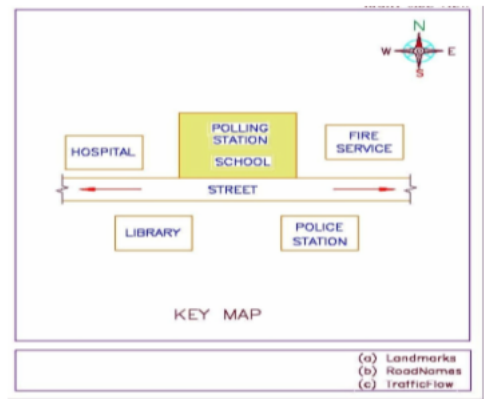

Google Map View

Polling Station Building Front View

Polling Station Front View

Cad View

Key MAP View

1 பெயர் : செல்லப் பெருமாள் இதரர் பெயர்: ஜானகி வீட்டு எண் : 1 வயது : 25 பாலினம் : ஆண்	RRJ2434900 Photo is available	2 பெயர் : தெய்வநாயகம் பிள்ளை கு தந்தையின் பெயர்: குமரேசன் வீட்டு எண் : 1/24 வயது : 20 பாலினம் : ஆண்	RRJ3514023 Photo is available	3 பெயர் : முரளி தந்தையின் பெயர்: மாடசாமி வீட்டு எண் : 1A வயது : 49 பாலினம் : ஆண்	RRJ3042090 Photo is available
4 பெயர் : நந்தினி தாயின் பெயர்: முத்துலெட்சுமி வீட்டு எண் : 1A வயது : 25 பாலினம் : பெண்	RRJ3066867 Photo is available	5 பெயர் : பத்மா ராதாகிருஷ்ணன் கணவர் பெயர்: ராதாகிரிஷ்ணன் வீட்டு எண் : 1ஏ6 வயது : 66 பாலினம் : பெண்	RRJ3447208 Photo is available	6 பெயர் : ராஜசுந்தரி - கணவர் பெயர்: சங்கரசுப்பு - வீட்டு எண் : 1C வயது : 61 பாலினம் : பெண்	RRJ1826155 Photo is available
7 பெயர் : சக்திவேல் தந்தையின் பெயர்: சுடலை ஆசாரி வீட்டு எண் : 1எீ வயது : 51 பாலினம் : ஆண்	RRJ3247715 Photo is available	8 பெயர் : வேலம்மாள் தந்தையின் பெயர்: சக்திவேல் வீட்டு எண் : 1 எீ வயது : 48 பாலினம் : பெண்	RRJ3252376 Photo is available	9 பெயர் : பிரேமா - தந்தையின் பெயர்: சங்கரசுப்பு - வீட்டு எண் : 1C வயது : 32 பாலினம் : பெண்	RRJ1826163 Photo is available
10 பெயர் : சுரேஷ் தந்தையின் பெயர்: சங்கர சுப்பு வீட்டு எண் : 1எீ வயது : 29 பாலினம் : ஆண்	RRJ3197761 Photo is available	11 பெயர் : தனுஷ் தந்தையின் பெயர்: முத்து வீட்டு எண் : 1எீ வயது : 23 பாலினம் : ஆண்	RRJ3197787 Photo is available	12 பெயர் : ஆனந்த் - தந்தையின் பெயர்: சாமிதேவர் - வீட்டு எண் : 1D-9 வயது : 31 பாலினம் : ஆண்	RRJ2146843 Photo is available
13 பெயர் : வைஷ்ணவி மு தந்தையின் பெயர்: முருகேசன் வீட்டு எண் : 1டி80, வயது : 21 பாலினம் : பெண்	RRJ3593597 Photo is available	14 பெயர் : மாலா இதரர் பெயர்: முத்து வீட்டு எண் : 1எ-106 வயது : 24 பாலினம் : பெண்	RRJ3179983 Photo is available	15 பெயர் : ராணி கணவர் பெயர்: முருகன் வீட்டு எண் : 1எ 106 வயது : 45 பாலினம் : பெண்	RRJ3251345 Photo is available
16 பெயர் : சிந்து - தந்தையின் பெயர்: மணிகண்டன் - வீட்டு எண் : 1D-109 வயது : 31 பாலினம் : பெண்	RRJ2012607 Photo is available	17 பெயர் : ரம்யா - தந்தையின் பெயர்: மணிகண்டன் - வீட்டு எண் : 1D-109 வயது : 29 பாலினம் : பெண்	RRJ2012797 Photo is available	18 பெயர் : சக்தி தந்தையின் பெயர்: முத்து வீட்டு எண் : 1D-119 வயது : 27 பாலினம் : ஆண்	RRJ2266773 Photo is available
19 பெயர் : இசக்கிமுத்து தந்தையின் பெயர்: சொர்ணம் வீட்டு எண் : 1D-121 வயது : 31 பாலினம் : ஆண்	RRJ2388437 Photo is available	20 பெயர் : சிவா தாயின் பெயர்: தாய்யம்மாள் வீட்டு எண் : 1எ-122 வயது : 27 பாலினம் : ஆண்	RRJ3198231 Photo is available	21 பெயர் : அருண் தந்தையின் பெயர்: ராஜு வீட்டு எண் : 1எ-130 வயது : 25 பாலினம் : ஆண்	RRJ3197977 Photo is available
22 பெயர் : முத்தையா சு தந்தையின் பெயர்: சுப்பையா வீட்டு எண் : 1டி153 வயது : 54 பாலினம் : ஆண்	RRJ3455854 Photo is available	23 பெயர் : சிவகாமி மு முத்தையா சு கணவர் பெயர்: சு முத்தையா சு வீட்டு எண் : 1டி153 வயது : 53 பாலினம் : பெண்	RRJ3439015 Photo is available	24 பெயர் : சரவணன் மு தந்தையின் பெயர்: முத்தையா சு வீட்டு எண் : 1D153 வயது : 31 பாலினம் : ஆண்	RRJ3447190 Photo is available
25 பெயர் : கார்த்திக் மு முத்தையா சு தந்தையின் பெயர்: முத்தையா சு சு வீட்டு எண் : 1டி153 வயது : 29 பாலினம் : ஆண்	RRJ3448610 Photo is available	26 பெயர் : நித்யா தந்தையின் பெயர்: கிட்டு வீட்டு எண் : 1எ-157 வயது : 27 பாலினம் : பெண்	RRJ3177789 Photo is available	27 பெயர் : மாரி தந்தையின் பெயர்: கிட்டு வீட்டு எண் : 1எ-157 வயது : 23 பாலினம் : பெண்	RRJ3180023 Photo is available
28 பெயர் : மணிகண்டன் - தந்தையின் பெயர்: குமார் - வீட்டு எண் : 1D-166 வயது : 36 பாலினம் : ஆண்	RRJ1216266 Photo is available	29 பெயர் : சந்திரா - தந்தையின் பெயர்: மணிகண்டன் - வீட்டு எண் : 1D-166 வயது : 32 பாலினம் : பெண்	RRJ2012672 Photo is available	30 பெயர் : சங்கர் - தந்தையின் பெயர்: பத்மநாப சர்மா - வீட்டு எண் : 1X வயது : 42 பாலினம் : ஆண்	RRJ1334804 Photo is available