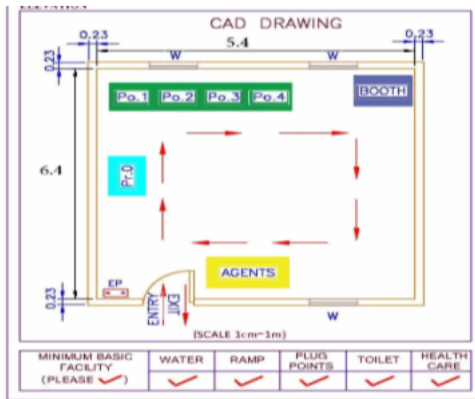

Google Map View

Polling Station Building Front View

Polling Station Front View

Cad View

Key MAP View

1 பெயர் : மனோகரசிங் தந்தையின் பெயர்: செல்லையா - வீட்டு எண் : 1-1 வயது : 49 பாலினம் : ஆண்	RRJ0062497 Photo is available	2 பெயர் : ஜஸ்டின் - தந்தையின் பெயர்: தாமஸ் - வீட்டு எண் : 1-5-56A வயது : 49 பாலினம் : ஆண்	RRJ1645043 Photo is available	3 பெயர் : தங்க ரேகா - கணவர் பெயர்: ஜஸ்டின் - வீட்டு எண் : 1-5-56A வயது : 37 பாலினம் : பெண்	RRJ1645035 Photo is available
4 பெயர் : நிளிஷ்நெல்ஸ் - தந்தையின் பெயர்: சோம்கிறிஸ்டோபர் - வீட்டு எண் : 1-254-1A வயது : 28 பாலினம் : ஆண்	RRJ2198281 Photo is available	5 பெயர் : பிரைட்சன் மனோகரன் ராஜம் தந்தையின் பெயர்: மனோகரன் வீட்டு எண் : 1எச் வயது : 20 பாலினம் : ஆண்	RRJ3489671 Photo is available	6 பெயர் : சண்முகசுந்தரி கணவர் பெயர்: ஆதிமூலம் வீட்டு எண் : 2/1 வயது : 71 பாலினம் : பெண்	RRJ3445996 Photo is available
7 பெயர் : அமல் பீட்டர் ரெத்ன தாஸ் தந்தையின் பெயர்: அல்போன்ஸ் அருள்தாஸ் வீட்டு எண் : 2-122-1 வயது : 41 பாலினம் : ஆண்	RRJ3284569 Photo is available	8 பெயர் : சிபில் எம்ரென்ஸ் கணவர் பெயர்: அமல் பீட்டர் ரெத்ன தாஸ் வீட்டு எண் : 2-122-1 வயது : 39 பாலினம் : பெண்	RRJ3284551 Photo is available	9 பெயர் : ரா ஜெகன் - தந்தையின் பெயர்: ராஜமணி - வீட்டு எண் : 3-2B வயது : 48 பாலினம் : ஆண்	RRJ2225134 Photo is available
10 பெயர் : கவிதா - தந்தையின் பெயர்: தங்கப்பன் - வீட்டு எண் : 3-2B வயது : 44 பாலினம் : பெண்	RRJ2225118 Photo is available	11 பெயர் : இருதய ராஜ் - தந்தையின் பெயர்: பாண்டி - வீட்டு எண் : 3-2-B வயது : 57 பாலினம் : ஆண்	RRJ1338227 Photo is available	12 பெயர் : விஜயா - கணவர் பெயர்: மணிகண்டன் - வீட்டு எண் : 3-2B-3 வயது : 56 பாலினம் : பெண்	RRJ1644038 Photo is available
13 பெயர் : தீபா - தந்தையின் பெயர்: மணிகண்டன் - வீட்டு எண் : 3-2B-3 வயது : 35 பாலினம் : பெண்	RRJ1338284 Photo is available	14 பெயர் : சிவ கார்த்திக் - தந்தையின் பெயர்: மணிகண்டன் - வீட்டு எண் : 3-2B-3 வயது : 32 பாலினம் : ஆண்	RRJ1644020 Photo is available	15 பெயர் : மோனிஷா தந்தையின் பெயர்: சரவணன் வீட்டு எண் : 3-3-40-B2 வயது : 26 பாலினம் : பெண்	RRJ3117769 Photo is available
16 பெயர் : சுதன் ராஜ் தந்தையின் பெயர்: ஞான பிரகாஷ் வீட்டு எண் : 3-269 வயது : 29 பாலினம் : ஆண்	RRJ3323847 Photo is available	17 பெயர் : அன்பு சுடரொளி தந்தையின் பெயர்: ஞான பிரகாஷ் வீட்டு எண் : 3-269 வயது : 25 பாலினம் : பெண்	RRJ3323862 Photo is available	18 பெயர் : ஞான பிரகாஷ் தந்தையின் பெயர்: பிச்சையா நாடார் வீட்டு எண் : 3-269-ஏ2 வயது : 62 பாலினம் : ஆண்	RRJ3323821 Photo is available
19 பெயர் : மேரி கலா கணவர் பெயர்: ஞான பிரகாஷ் வீட்டு எண் : 3-269-ஏ2 வயது : 49 பாலினம் : பெண்	RRJ3323771 Photo is available	20 பெயர் : ஆரோக்கியா பிரபு தந்தையின் பெயர்: ஞான பிரகாஷ் வீட்டு எண் : 3-269-ஏ2 வயது : 30 பாலினம் : ஆண்	RRJ3323813 Photo is available	21 பெயர் : திரிசுஷா ராஜ்மா தந்தையின் பெயர்: பால சுந்தரம் வீட்டு எண் : 3-272B வயது : 24 பாலினம் : பெண்	RRJ3253390 Photo is available
22 பெயர் : சரவணன் - தந்தையின் பெயர்: அய்யநாதன் - வீட்டு எண் : 3/272 எல் வயது : 45 பாலினம் : ஆண்	RRJ1811389 Photo is available	23 பெயர் : ஜெப குமார் தந்தையின் பெயர்: நாகராஜன் வீட்டு எண் : 3-275 வயது : 29 பாலினம் : ஆண்	RRJ3194735 Photo is available	24 பெயர் : கணேசன் தந்தையின் பெயர்: கைலாசம் - வீட்டு எண் : 3/275/3D வயது : 56 பாலினம் : ஆண்	MGG2748911 Photo is available
25 பெயர் : கிருஸ்டல்ஜெபா கணவர் பெயர்: கணேசன் - வீட்டு எண் : 3/275/3D வயது : 51 பாலினம் : பெண்	MGG2748903 Photo is available	26 பெயர் : ஸ் ஆனிஷ் பெர்ஸியா தந்தையின் பெயர்: ஆ ஸ்பாலின் வீட்டு எண் : 3/275/3இ வயது : 20 பாலினம் : பெண்	RRJ3421146 Photo is available	27 பெயர் : ஷெபிய ரபி தந்தையின் பெயர்: செரின் ரபி வீட்டு எண் : 3-277A வயது : 23 பாலினம் : பெண்	RRJ3277415 Photo is available
28 பெயர் : சாமுவேல் தந்தையின் பெயர்: அபிகரம் வீட்டு எண் : 3-277ஏச வயது : 65 பாலினம் : ஆண்	RRJ3354545 Photo is available	29 பெயர் : ஜூலியட் ஆரோன் கணவர் பெயர்: சாமுவேல் வீட்டு எண் : 3-277ஏச வயது : 62 பாலினம் : பெண்	RRJ3354552 Photo is available	30 பெயர் : மெர்சி ஜேருஷா தந்தையின் பெயர்: மரியா பாலன் வீட்டு எண் : 3-280A வயது : 26 பாலினம் : பெண்	RRJ2458990 Photo is available