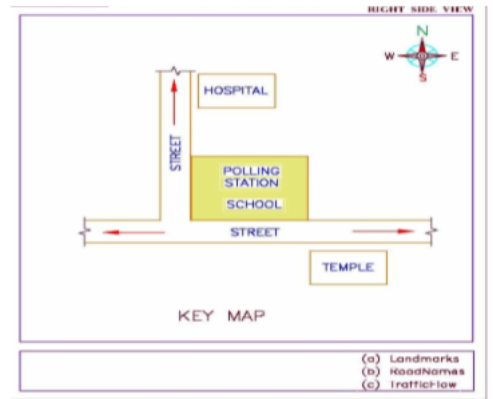

Google Map View

Polling Station Building Front View

Polling Station Front View

Cad View

Key MAP View

1 பெயர் : மனோகரசிங் தந்தையின் பெயர்: செல்லையா - வீட்டு எண் : 1-1 வயது : 49 பாலினம் : ஆண்	RRJ0062497 Photo is available	2 பெயர் : ஜஸ்டின் - தந்தையின் பெயர்: தாமஸ் - வீட்டு எண் : 1-5-56A வயது : 49 பாலினம் : ஆண்	RRJ1645043 Photo is available	3 பெயர் : தங்க ரேகா - கணவர் பெயர்: ஜஸ்டின் - வீட்டு எண் : 1-5-56A வயது : 37 பாலினம் : பெண்	RRJ1645035 Photo is available
4 பெயர் : நிளிஷ்நெல்ஸ் - தந்தையின் பெயர்: சோம்கிறிஸ்டோபர் - வீட்டு எண் : 1-254-1A வயது : 28 பாலினம் : ஆண்	RRJ2198281 Photo is available	5 பெயர் : பிரைட்சன் மனோகரன் ராஜம் தந்தையின் பெயர்: மனோகரன் வீட்டு எண் : 1எச் வயது : 20 பாலினம் : ஆண்	RRJ3489671 Photo is available	6 பெயர் : சண்முகசுந்தரி கணவர் பெயர்: ஆதிமூலம் வீட்டு எண் : 2/1 வயது : 71 பாலினம் : பெண்	RRJ3445996 Photo is available
7 பெயர் : அமல் பீட்டர் ரெத்ன தாஸ் தந்தையின் பெயர்: அல்போன்ஸ் அருள்தாஸ் வீட்டு எண் : 2-122-1 வயது : 41 பாலினம் : ஆண்	RRJ3284569 Photo is available	8 பெயர் : சிபில் எம்ரென்ஸ் கணவர் பெயர்: அமல் பீட்டர் ரெத்ன தாஸ் வீட்டு எண் : 2-122-1 வயது : 39 பாலினம் : பெண்	RRJ3284551 Photo is available	9 பெயர் : ரா ஜெகன் - தந்தையின் பெயர்: ராஜமணி - வீட்டு எண் : 3-2B வயது : 48 பாலினம் : ஆண்	RRJ2225134 Photo is available
10 பெயர் : கவிதா - தந்தையின் பெயர்: தங்கப்பன் - வீட்டு எண் : 3-2B வயது : 44 பாலினம் : பெண்	RRJ2225118 Photo is available	11 பெயர் : இருதய ராஜ் - தந்தையின் பெயர்: பாண்டி - வீட்டு எண் : 3-2-B வயது : 57 பாலினம் : ஆண்	RRJ1338227 Photo is available	12 பெயர் : விஜயா - கணவர் பெயர்: மணிகண்டன் - வீட்டு எண் : 3-2B-3 வயது : 56 பாலினம் : பெண்	RRJ1644038 Photo is available
13 பெயர் : தீபா - தந்தையின் பெயர்: மணிகண்டன் - வீட்டு எண் : 3-2B-3 வயது : 35 பாலினம் : பெண்	RRJ1338284 Photo is available	14 பெயர் : சிவ கார்த்திக் - தந்தையின் பெயர்: மணிகண்டன் - வீட்டு எண் : 3-2B-3 வயது : 32 பாலினம் : ஆண்	RRJ1644020 Photo is available	15 பெயர் : மோனிஷா தந்தையின் பெயர்: சரவணன் வீட்டு எண் : 3-3-40-B2 வயது : 26 பாலினம் : பெண்	RRJ3117769 Photo is available
16 பெயர் : சுதன் ராஜ் தந்தையின் பெயர்: ஞான பிரகாஷ் வீட்டு எண் : 3-269 வயது : 29 பாலினம் : ஆண்	RRJ3323847 Photo is available	17 பெயர் : அன்பு சுடரொளி தந்தையின் பெயர்: ஞான பிரகாஷ் வீட்டு எண் : 3-269 வயது : 25 பாலினம் : பெண்	RRJ3323862 Photo is available	18 பெயர் : ஞான பிரகாஷ் தந்தையின் பெயர்: பிச்சையா நாடார் வீட்டு எண் : 3-269-ஏ2 வயது : 62 பாலினம் : ஆண்	RRJ3323821 Photo is available
19 பெயர் : மேரி கலா கணவர் பெயர்: ஞான பிரகாஷ் வீட்டு எண் : 3-269-ஏ2 வயது : 49 பாலினம் : பெண்	RRJ3323771 Photo is available	20 பெயர் : ஆரோக்கியா பிரபு தந்தையின் பெயர்: ஞான பிரகாஷ் வீட்டு எண் : 3-269-ஏ2 வயது : 30 பாலினம் : ஆண்	RRJ3323813 Photo is available	21 பெயர் : திரிசுஷா ராஜ்மா தந்தையின் பெயர்: பால சுந்தரம் வீட்டு எண் : 3-272B வயது : 24 பாலினம் : பெண்	RRJ3253390 Photo is available
22 பெயர் : சரவணன் - தந்தையின் பெயர்: அய்யநாதன் - வீட்டு எண் : 3/272 எல் வயது : 45 பாலினம் : ஆண்	RRJ1811389 Photo is available	23 பெயர் : ஜெப குமார் தந்தையின் பெயர்: நாகராஜன் வீட்டு எண் : 3-275 வயது : 29 பாலினம் : ஆண்	RRJ3194735 Photo is available	24 பெயர் : கணேசன் தந்தையின் பெயர்: கைலாசம் - வீட்டு எண் : 3/275/3D வயது : 56 பாலினம் : ஆண்	MGG2748911 Photo is available
25 பெயர் : கிருஸ்டல்ஜெபா கணவர் பெயர்: கணேசன் - வீட்டு எண் : 3/275/3D வயது : 51 பாலினம் : பெண்	MGG2748903 Photo is available	26 பெயர் : ஸ் ஆனிஷ் பெர்ஸியா தந்தையின் பெயர்: ஆ ஸ்பாலின் வீட்டு எண் : 3/275/3இ வயது : 20 பாலினம் : பெண்	RRJ3421146 Photo is available	27 பெயர் : ஷெபிய ரபி தந்தையின் பெயர்: செரின் ரபி வீட்டு எண் : 3-277A வயது : 23 பாலினம் : பெண்	RRJ3277415 Photo is available
28 பெயர் : சாமுவேல் தந்தையின் பெயர்: அபிகரம் வீட்டு எண் : 3-277ஏச வயது : 65 பாலினம் : ஆண்	RRJ3354545 Photo is available	29 பெயர் : ஜூலியட் ஆரோன் கணவர் பெயர்: சாமுவேல் வீட்டு எண் : 3-277ஏச வயது : 62 பாலினம் : பெண்	RRJ3354552 Photo is available	30 பெயர் : மெர்சி ஜேருஷா தந்தையின் பெயர்: மரியா பாலன் வீட்டு எண் : 3-280A வயது : 26 பாலினம் : பெண்	RRJ2458990 Photo is available