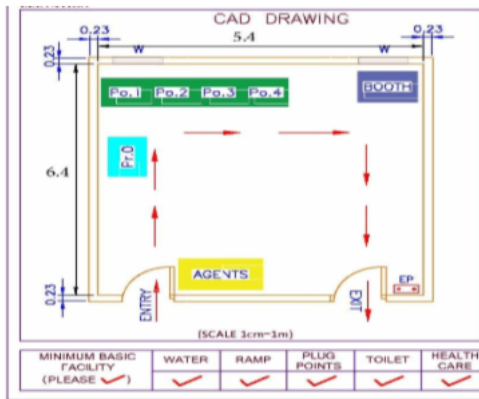

Google Map View

Polling Station Building Front View

Polling Station Front View

Cad View

Key MAP View

1 பெயர் : ஜான்சன் செ தந்தையின் பெயர்: செல்லையன் வீட்டு எண் : 1பி வயது : 61 பாலினம் : ஆண் Photo is available	RRJ3574936	2 பெயர் : அனீதா ச கணவர் பெயர்: ஜான்சன் வீட்டு எண் : 1பி வயது : 51 பாலினம் : பெண் Photo is available	RRJ3574977	3 பெயர் : மாலிக் முகம்மது தந்தையின் பெயர்: முகம்மது இஸ்மாயில் வீட்டு எண் : 1ஈபி-1 வயது : 61 பாலினம் : ஆண் Photo is available	RRJ3428513
4 பெயர் : சூதா கணவர் பெயர்: ராஜதுரை பாண்டியன் வீட்டு எண் : 1FE வயது : 42 பாலினம் : பெண் Photo is available	RRJ2424190	5 பெயர் : சாரிகா தந்தையின் பெயர்: சந்திரன் வீட்டு எண் : 1ஜீ வயது : 25 பாலினம் : பெண் Photo is available	RRJ3213576	6 பெயர் : தங்கம்மாள் கணவர் பெயர்: ஏசுபாதம் - வீட்டு எண் : 1/இ-19 வயது : 70 பாலினம் : பெண் Photo is available	MGG5273388
7 பெயர் : சாவித்திரி - கணவர் பெயர்: சுந்தர் - வீட்டு எண் : 2-3 வயது : 51 பாலினம் : பெண் Photo is available	RRJ1220649	8 பெயர் : சரண்யாபிந்து தந்தையின் பெயர்: அந்தோணிமிகேல் - வீட்டு எண் : 2-3 வயது : 43 பாலினம் : பெண் Photo is available	MGG5388285	9 பெயர் : ஷீஜா தாயின் பெயர்: சாவித்திரி வீட்டு எண் : 2/3-5 வயது : 48 பாலினம் : பெண் Photo is available	RRJ2373504
10 பெயர் : சாந்தி கணவர் பெயர்: குமார் - வீட்டு எண் : 2-3F1 வயது : 56 பாலினம் : பெண் Photo is available	MGG5387519	11 பெயர் : பிரியா தந்தையின் பெயர்: குமார் - வீட்டு எண் : 2-3F1 வயது : 44 பாலினம் : பெண் Photo is available	MGG5387527	12 பெயர் : தீபா கணவர் பெயர்: ராஜேஸ் - வீட்டு எண் : 2C வயது : 39 பாலினம் : பெண் Photo is available	MGG6024632
13 பெயர் : பானுமதி கணவர் பெயர்: பாலா சுந்தர் வீட்டு எண் : 2எஃ-6 வயது : 48 பாலினம் : பெண் Photo is available	RRJ2420362	14 பெயர் : டெல்பின்ராஜ் தந்தையின் பெயர்: ரசாலம் - வீட்டு எண் : 3-1 வயது : 43 பாலினம் : ஆண் Photo is available	MGG2747525	15 பெயர் : லாசரஸ்ஜான் தந்தையின் பெயர்: கனகரத்தினம் - வீட்டு எண் : 3-2-55-4B வயது : 42 பாலினம் : ஆண் Photo is available	MGG5388293
16 பெயர் : இன்பதாஸ் தந்தையின் பெயர்: கனகரத்தினம் - வீட்டு எண் : 3-2-55-4B வயது : 36 பாலினம் : ஆண் Photo is available	MGG5388301	17 பெயர் : ஜெரீன் தந்தையின் பெயர்: ஜெயபால் - வீட்டு எண் : 3-2-55-17 வயது : 39 பாலினம் : ஆண் Photo is available	MGG5315205	18 பெயர் : ஐயப்பன் - தந்தையின் பெயர்: பகவதி - வீட்டு எண் : 3-2-312 வயது : 71 பாலினம் : ஆண் Photo is available	RRJ1645811
19 பெயர் : பூந்தேவி தந்தையின் பெயர்: சண்முகவேல் - வீட்டு எண் : 3-2B வயது : 39 பாலினம் : பெண் Photo is available	MGG5315197	20 பெயர் : கவிதா தந்தையின் பெயர்: பொன்னுசாமி வீட்டு எண் : 3-3 வயது : 35 பாலினம் : பெண் Photo is available	RRJ1132372	21 பெயர் : சங்கீதா - தந்தையின் பெயர்: தேவதாஸ் - வீட்டு எண் : 3-3 வயது : 33 பாலினம் : பெண் Photo is available	RRJ1645233
22 பெயர் : சபா கணவர் பெயர்: கிருஷ்ண குமார் கிருஷ்ண குமார் வீட்டு எண் : 3-3-14-6 வயது : 46 பாலினம் : பெண் Photo is available	RRJ3239720	23 பெயர் : இளஞ்சேரன் தந்தையின் பெயர்: கிருஷ்ணகுமார் வீட்டு எண் : 3-3-14-6 வயது : 25 பாலினம் : ஆண் Photo is available	RRJ3253382	24 பெயர் : கௌதம் கி ச தந்தையின் பெயர்: கிருஷ்ணகுமார் வீட்டு எண் : 3/3-14/6 வயது : 23 பாலினம் : ஆண் Photo is available	RRJ3594173
25 பெயர் : தேவதாஸ் தந்தையின் பெயர்: செல்லகண் வீட்டு எண் : 3-3-27B8 வயது : 63 பாலினம் : ஆண் Photo is available	RRJ0194795	26 பெயர் : நீது தந்தையின் பெயர்: தேவதாஸ் - வீட்டு எண் : 3-3-27B8 வயது : 37 பாலினம் : பெண் Photo is available	MGG5388129	27 பெயர் : ஜேசு நிகில்சன் ப தந்தையின் பெயர்: பச்சைமால் வீட்டு எண் : 3-3-40பி-7ஏ வயது : 23 பாலினம் : ஆண் Photo is available	RRJ3600244
28 பெயர் : சகிலா - கணவர் பெயர்: சோமசுந்தரம் - வீட்டு எண் : 3-5 வயது : 56 பாலினம் : பெண் Photo is available	RRJ2085025	29 பெயர் : சர்மிளா - தந்தையின் பெயர்: மனோகரன் - வீட்டு எண் : 3-5 வயது : 33 பாலினம் : பெண் Photo is available	RRJ2085041	30 பெயர் : கோபிநாத் தந்தையின் பெயர்: கேசவன் வீட்டு எண் : 3-14-2 வயது : 40 பாலினம் : ஆண் Photo is available	RRJ0243675