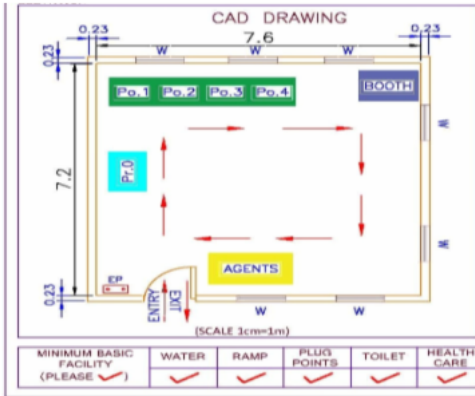

Google Map View

Polling Station Building Front View

Polling Station Front View

Cad View

Key MAP View

1 பெயர் : சாந்தி கணவர் பெயர்: அய்யப்பன் - வீட்டு எண் : 1 வயது : 53 பாலினம் : பெண் Photo is available	RRJ2801231	2 பெயர் : மேனகா தேவி தந்தையின் பெயர்: அர்ச்சுனன் வீட்டு எண் : 1 வயது : 43 பாலினம் : பெண் Photo is available	RRJ3256070	3 பெயர் : உலகம்மாள் - கணவர் பெயர்: சுடலை வீட்டு எண் : 1 வயது : 33 பாலினம் : பெண் Photo is available	RRJ1638071
4 பெயர் : மு சுடலை இதரர் பெயர்: ஐ உலகம்மாள் வீட்டு எண் : 1 வயது : 32 பாலினம் : ஆண் Photo is available	RRJ3420189	5 பெயர் : முத்துகுமாரி - தந்தையின் பெயர்: ஐயப்பன் - வீட்டு எண் : 1 வயது : 29 பாலினம் : பெண் Photo is available	RRJ2086734	6 பெயர் : முருகன் தந்தையின் பெயர்: சுடலைமாதன் - வீட்டு எண் : 1ஏ வயது : 59 பாலினம் : ஆண் Photo is available	RRJ2801249
7 பெயர் : சுந்தரி கணவர் பெயர்: முருகன் - வீட்டு எண் : 1ஏ வயது : 49 பாலினம் : பெண் Photo is available	RRJ2801256	8 பெயர் : சுரேஷ் முத்துக்குமார் - தந்தையின் பெயர்: முருகன் - வீட்டு எண் : 1ஏ வயது : 30 பாலினம் : ஆண் Photo is available	RRJ1928381	9 பெயர் : கோபாலகிருஷ்ணன் தந்தையின் பெயர்: முருகன் வீட்டு எண் : 1ஏ வயது : 26 பாலினம் : ஆண் Photo is available	RRJ2350759
10 பெயர் : பகவதி - கணவர் பெயர்: ஸ்டீபன் - வீட்டு எண் : 1x வயது : 62 பாலினம் : பெண் Photo is available	RRJ1144823	11 பெயர் : பிரேமா - கணவர் பெயர்: ரவிந்தின் - வீட்டு எண் : 1x வயது : 47 பாலினம் : பெண் Photo is available	RRJ1144781	12 பெயர் : சக்திகா - கணவர் பெயர்: முத்தையன் ஏ வீட்டு எண் : 2 வயது : 42 பாலினம் : பெண் Photo is available	MGG2768489
13 பெயர் : ஆறுமுகம் - தந்தையின் பெயர்: சுப்பிரமணியன் வீட்டு எண் : 2 வயது : 38 பாலினம் : ஆண் Photo is available	RRJ1654052	14 பெயர் : சொள்ளமாடி கணவர் பெயர்: ஆறுமுகம் வீட்டு எண் : 2-2 வயது : 35 பாலினம் : பெண் Photo is available	RRJ3323391	15 பெயர் : செந்தமிழ் செல்வி - கணவர் பெயர்: ஜீவா - வீட்டு எண் : 2A வயது : 39 பாலினம் : பெண் Photo is available	RRJ1638576
16 பெயர் : பார்வதி கணவர் பெயர்: சத்துருக்கன் - வீட்டு எண் : 3 வயது : 58 பாலினம் : பெண் Photo is available	RRJ2801280	17 பெயர் : சுடலைமணி - தந்தையின் பெயர்: சத்துருக்கன் வீட்டு எண் : 3 வயது : 52 பாலினம் : ஆண் Photo is available	RRJ1638055	18 பெயர் : வீரன் ச இதரர் பெயர்: முத்து பேச்சி வீட்டு எண் : 3 வயது : 44 பாலினம் : ஆண் Photo is available	RRJ3567278
19 பெயர் : ரமேஷ் - தந்தையின் பெயர்: சத்துருக்கன் - வீட்டு எண் : 3 வயது : 41 பாலினம் : ஆண் Photo is available	RRJ1387653	20 பெயர் : முத்துபேச்சி - கணவர் பெயர்: வீரன் - வீட்டு எண் : 3 வயது : 39 பாலினம் : பெண் Photo is available	RRJ1716463	21 பெயர் : ஐயனார் தந்தையின் பெயர்: ராஜன் - வீட்டு எண் : 4 வயது : 54 பாலினம் : பெண் Photo is available	RRJ2801298
22 பெயர் : அமுதாஅரசி தந்தையின் பெயர்: ஐயனார் - வீட்டு எண் : 4 வயது : 40 பாலினம் : பெண் Photo is available	MGG2768513	23 பெயர் : ஜெகதீஸ் பிரபு - தந்தையின் பெயர்: ஐயனார் - வீட்டு எண் : 4 வயது : 36 பாலினம் : ஆண் Photo is available	RRJ1638030	24 பெயர் : அக்ஷா தந்தையின் பெயர்: ஜான்சன் வீட்டு எண் : 4-1-260 வயது : 26 பாலினம் : பெண் Photo is available	RRJ3238797
25 பெயர் : ஜோதி - கணவர் பெயர்: ரவிசுமார் - வீட்டு எண் : 4-4A வயது : 34 பாலினம் : பெண் Photo is available	RRJ2086742	26 பெயர் : தாணுமூர்த்தி தந்தையின் பெயர்: ஈனன் - வீட்டு எண் : 4/187ஏ/2 வயது : 58 பாலினம் : ஆண் Photo is available	RRJ2803146	27 பெயர் : சாந்தி தாணுமூர்த்தி கணவர் பெயர்: தாணுமூர்த்தி - வீட்டு எண் : 4/187ஏ/2 வயது : 54 பாலினம் : பெண் Photo is available	RRJ2803153
28 பெயர் : மோகனாள் கணவர் பெயர்: ஆறுமுகம் - வீட்டு எண் : 4A வயது : 64 பாலினம் : பெண் Photo is available	RRJ2801306	29 பெயர் : குமரேசன் தந்தையின் பெயர்: சுப்பையா - வீட்டு எண் : 4B வயது : 59 பாலினம் : ஆண் Photo is available	RRJ2801314	30 பெயர் : தங்கம்மாள் கணவர் பெயர்: குமரேசன் வீட்டு எண் : 4B வயது : 52 பாலினம் : பெண் Photo is available	RRJ3065265