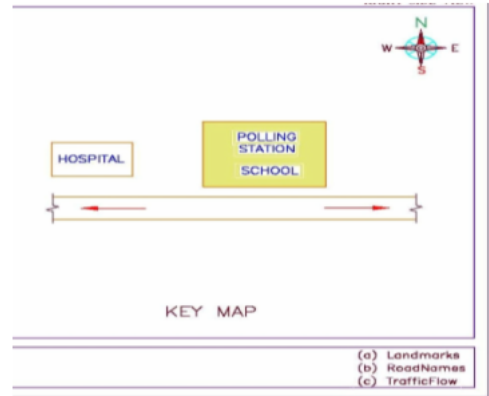

Google Map View

Polling Station Building Front View

Polling Station Front View

Cad View

Key MAP View

1 பெயர் : சாந்தி கணவர் பெயர்: அய்யப்பன் - வீட்டு எண் : 1 வயது : 53 பாலினம் : பெண் Photo is available	RRJ2801231	2 பெயர் : மேனகா தேவி தந்தையின் பெயர்: அர்ச்சுனன் வீட்டு எண் : 1 வயது : 43 பாலினம் : பெண் Photo is available	RRJ3256070	3 பெயர் : உலகம்மாள் - கணவர் பெயர்: சுடலை வீட்டு எண் : 1 வயது : 33 பாலினம் : பெண் Photo is available	RRJ1638071
4 பெயர் : மு சுடலை இதரர் பெயர்: ஐ உலகம்மாள் வீட்டு எண் : 1 வயது : 32 பாலினம் : ஆண் Photo is available	RRJ3420189	5 பெயர் : முத்துகுமாரி - தந்தையின் பெயர்: ஐயப்பன் - வீட்டு எண் : 1 வயது : 29 பாலினம் : பெண் Photo is available	RRJ2086734	6 பெயர் : முருகன் தந்தையின் பெயர்: சுடலைமாதன் - வீட்டு எண் : 1ஏ வயது : 59 பாலினம் : ஆண் Photo is available	RRJ2801249
7 பெயர் : சுந்தரி கணவர் பெயர்: முருகன் - வீட்டு எண் : 1ஏ வயது : 49 பாலினம் : பெண் Photo is available	RRJ2801256	8 பெயர் : சுரேஷ் முத்துக்குமார் - தந்தையின் பெயர்: முருகன் - வீட்டு எண் : 1ஏ வயது : 30 பாலினம் : ஆண் Photo is available	RRJ1928381	9 பெயர் : கோபாலகிருஷ்ணன் தந்தையின் பெயர்: முருகன் வீட்டு எண் : 1ஏ வயது : 26 பாலினம் : ஆண் Photo is available	RRJ2350759
10 பெயர் : பகவதி - கணவர் பெயர்: ஸ்டீபன் - வீட்டு எண் : 1x வயது : 62 பாலினம் : பெண் Photo is available	RRJ1144823	11 பெயர் : பிரேமா - கணவர் பெயர்: ரவிந்தின் - வீட்டு எண் : 1x வயது : 47 பாலினம் : பெண் Photo is available	RRJ1144781	12 பெயர் : சக்திகா - கணவர் பெயர்: முத்தையன் ஏ வீட்டு எண் : 2 வயது : 42 பாலினம் : பெண் Photo is available	MGG2768489
13 பெயர் : ஆறுமுகம் - தந்தையின் பெயர்: சுப்பிரமணியன் வீட்டு எண் : 2 வயது : 38 பாலினம் : ஆண் Photo is available	RRJ1654052	14 பெயர் : சொள்ளமாடி கணவர் பெயர்: ஆறுமுகம் வீட்டு எண் : 2-2 வயது : 35 பாலினம் : பெண் Photo is available	RRJ3323391	15 பெயர் : செந்தமிழ் செல்வி - கணவர் பெயர்: ஜீவா - வீட்டு எண் : 2A வயது : 39 பாலினம் : பெண் Photo is available	RRJ1638576
16 பெயர் : பார்வதி கணவர் பெயர்: சத்துருக்கன் - வீட்டு எண் : 3 வயது : 58 பாலினம் : பெண் Photo is available	RRJ2801280	17 பெயர் : சுடலைமணி - தந்தையின் பெயர்: சத்துருக்கன் வீட்டு எண் : 3 வயது : 52 பாலினம் : ஆண் Photo is available	RRJ1638055	18 பெயர் : வீரன் ச இதரர் பெயர்: முத்து பேச்சி வீட்டு எண் : 3 வயது : 44 பாலினம் : ஆண் Photo is available	RRJ3567278
19 பெயர் : ரமேஷ் - தந்தையின் பெயர்: சத்துருக்கன் - வீட்டு எண் : 3 வயது : 41 பாலினம் : ஆண் Photo is available	RRJ1387653	20 பெயர் : முத்துபேச்சி - கணவர் பெயர்: வீரன் - வீட்டு எண் : 3 வயது : 39 பாலினம் : பெண் Photo is available	RRJ1716463	21 பெயர் : ஐயனார் தந்தையின் பெயர்: ராஜன் - வீட்டு எண் : 4 வயது : 54 பாலினம் : பெண் Photo is available	RRJ2801298
22 பெயர் : அமுதாஅரசி தந்தையின் பெயர்: ஐயனார் - வீட்டு எண் : 4 வயது : 40 பாலினம் : பெண் Photo is available	MGG2768513	23 பெயர் : ஜெகதீஸ் பிரபு - தந்தையின் பெயர்: ஐயனார் - வீட்டு எண் : 4 வயது : 36 பாலினம் : ஆண் Photo is available	RRJ1638030	24 பெயர் : அக்ஷா தந்தையின் பெயர்: ஜான்சன் வீட்டு எண் : 4-1-260 வயது : 26 பாலினம் : பெண் Photo is available	RRJ3238797
25 பெயர் : ஜோதி - கணவர் பெயர்: ரவிசுமார் - வீட்டு எண் : 4-4A வயது : 34 பாலினம் : பெண் Photo is available	RRJ2086742	26 பெயர் : தாணுமூர்த்தி தந்தையின் பெயர்: ஈனன் - வீட்டு எண் : 4/187ஏ/2 வயது : 58 பாலினம் : ஆண் Photo is available	RRJ2803146	27 பெயர் : சாந்தி தாணுமூர்த்தி கணவர் பெயர்: தாணுமூர்த்தி - வீட்டு எண் : 4/187ஏ/2 வயது : 54 பாலினம் : பெண் Photo is available	RRJ2803153
28 பெயர் : மோகனாள் கணவர் பெயர்: ஆறுமுகம் - வீட்டு எண் : 4A வயது : 64 பாலினம் : பெண் Photo is available	RRJ2801306	29 பெயர் : குமரேசன் தந்தையின் பெயர்: சுப்பையா - வீட்டு எண் : 4B வயது : 59 பாலினம் : ஆண் Photo is available	RRJ2801314	30 பெயர் : தங்கம்மாள் கணவர் பெயர்: குமரேசன் வீட்டு எண் : 4B வயது : 52 பாலினம் : பெண் Photo is available	RRJ3065265