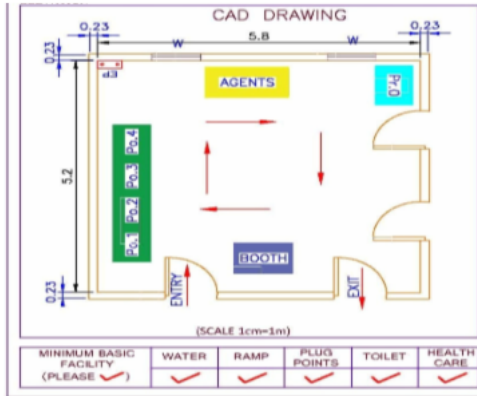

Google Map View

Polling Station Building Front View

Polling Station Front View

Cad View

Key MAP View

1 பெயர் : முருகன் ஜி தந்தையின் பெயர்: கணபதி சொக்கலிங்கம் வீட்டு எண் : 3-153பி வயது : 47 பாலினம் : ஆண்	RRJ2371268 Photo is available	2 பெயர் : அருள்பிரசாத் - தந்தையின் பெயர்: வாசுதேவன் செட்டியார் - வீட்டு எண் : 6 வயது : 52 பாலினம் : ஆண்	RRJ1021435 Photo is available	3 பெயர் : வானிலா - கணவர் பெயர்: அருள் பிரசாத் - வீட்டு எண் : 6 வயது : 47 பாலினம் : பெண்	MGG2248623 Photo is available
4 பெயர் : நா சுந்தரி கணவர் பெயர்: ஜே ஆறுமுகம் வீட்டு எண் : 9 வயது : 47 பாலினம் : பெண்	RRJ3553872 Photo is available	5 பெயர் : டொ ஜோராரம் தந்தையின் பெயர்: டொலாராம் ஜி வீட்டு எண் : 9 வயது : 35 பாலினம் : ஆண்	RRJ3416492 Photo is available	6 பெயர் : ஆ சு மனோபாலா தந்தையின் பெயர்: ஜே ஆறுமுகம் வீட்டு எண் : 9 வயது : 19 பாலினம் : ஆண்	RRJ3554110 Photo is available
7 பெயர் : சி நாகராஜன் தந்தையின் பெயர்: கை சின்னதம்பி வீட்டு எண் : 11 எலி வயது : 71 பாலினம் : ஆண்	RRJ3554136 Photo is available	8 பெயர் : ரா அ செதிகல் தந்தையின் பெயர்: சு ராஜன் வீட்டு எண் : 13 வயது : 23 பாலினம் : ஆண்	RRJ3552072 Photo is available	9 பெயர் : சொர்ணம் கணவர் பெயர்: சுந்தரம் - வீட்டு எண் : 21 வயது : 75 பாலினம் : பெண்	RRJ2780088 Photo is available
10 பெயர் : ரவி தந்தையின் பெயர்: சுந்தரம் - வீட்டு எண் : 21 வயது : 56 பாலினம் : ஆண்	RRJ2780096 Photo is available	11 பெயர் : தனுஷ் தந்தையின் பெயர்: ரவி வீட்டு எண் : 21 வயது : 25 பாலினம் : ஆண்	RRJ3392362 Photo is available	12 பெயர் : தனுஷ்யா தந்தையின் பெயர்: ரவி வீட்டு எண் : 21 வயது : 23 பாலினம் : பெண்	RRJ3392339 Photo is available
13 பெயர் : சீதாலக்ஷ்மி தந்தையின் பெயர்: குமார் வீட்டு எண் : 24 வயது : 22 பாலினம் : பெண்	RRJ3392347 Photo is available	14 பெயர் : ஷம்சுபீலி கணவர் பெயர்: செய்யதுமுகமதுகாசிம் - வீட்டு எண் : 31-6 வயது : 66 பாலினம் : பெண்	RRJ2780104 Photo is available	15 பெயர் : முஹம்மது முஸ்தபா தந்தையின் பெயர்: செய்யது முகம்மதுதாசிம் - வீட்டு எண் : 31-6 வயது : 47 பாலினம் : ஆண்	MGG5000260 Photo is available
16 பெயர் : ரமிஸ் பாத்திமா கணவர் பெயர்: முகமது முஸ்தபா - வீட்டு எண் : 31-6-36 வயது : 40 பாலினம் : பெண்	RRJ0159194 Photo is available	17 பெயர் : நிவேதிகா தந்தையின் பெயர்: சுதாகர் வீட்டு எண் : 32 வயது : 26 பாலினம் : பெண்	RRJ2344117 Photo is available	18 பெயர் : வைகுண்டமணி தந்தையின் பெயர்: தங்கப்பன் வீட்டு எண் : 35A வயது : 57 பாலினம் : ஆண்	RRJ2369676 Photo is available
19 பெயர் : நிர்மலா கணவர் பெயர்: வைகுண்ட மணி வீட்டு எண் : 35A வயது : 49 பாலினம் : பெண்	RRJ2369643 Photo is available	20 பெயர் : அரவிந்த் தந்தையின் பெயர்: வைகுண்ட மணி வீட்டு எண் : 35A வயது : 29 பாலினம் : ஆண்	RRJ2369650 Photo is available	21 பெயர் : ஆனந்த் தந்தையின் பெயர்: வைகுண்ட மணி வீட்டு எண் : 35A வயது : 29 பாலினம் : ஆண்	RRJ2369668 Photo is available
22 பெயர் : ர நிஷாந்த் தந்தையின் பெயர்: சு ரவிகுமார் வீட்டு எண் : 37 ஏ வயது : 28 பாலினம் : ஆண்	RRJ3554177 Photo is available	23 பெயர் : ப சி சினேகா கணவர் பெயர்: கே ஆதிசேசவன் வீட்டு எண் : 41 வயது : 24 பாலினம் : பெண்	RRJ3552098 Photo is available	24 பெயர் : க பி ராகுல் தந்தையின் பெயர்: சி கண்ணன் வீட்டு எண் : 42 வயது : 21 பாலினம் : ஆண்	RRJ3553864 Photo is available
25 பெயர் : கேவர் சந்த் தந்தையின் பெயர்: ஹஸ்திமாஸ் வீட்டு எண் : 56 வயது : 44 பாலினம் : ஆண்	RRJ3468113 Photo is available	26 பெயர் : ஷே ரபீக்அஹமது தந்தையின் பெயர்: ஷேக்அப்துல்காதர் வீட்டு எண் : 68/47 வயது : 60 பாலினம் : ஆண்	RRJ3552155 Photo is available	27 பெயர் : ர ரஸீம் மன்ஸீர் தந்தையின் பெயர்: ரபீக் அஹமது வீட்டு எண் : 68/47 வயது : 29 பாலினம் : ஆண்	RRJ3552080 Photo is available
28 பெயர் : ராமதாஸ் - தந்தையின் பெயர்: சோணாசலம்பிள்ளை - வீட்டு எண் : 75 வயது : 65 பாலினம் : ஆண்	RRJ2780120 Photo is available	29 பெயர் : தங்கம் கணவர் பெயர்: ராமதாஸ் - வீட்டு எண் : 75 வயது : 64 பாலினம் : பெண்	MGG5124094 Photo is available	30 பெயர் : சி ஜோதி கே புஷ்பன் கணவர் பெயர்: ரா சிவகுமார் வீட்டு எண் : 101 ஏ வயது : 37 பாலினம் : பெண்	RRJ3552106 Photo is available