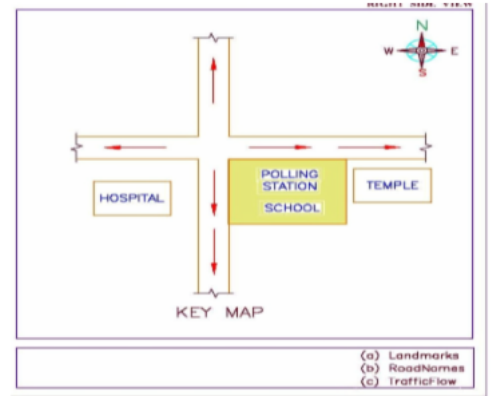

Google Map View

Polling Station Building Front View

Polling Station Front View

Cad View

Key MAP View

1 பெயர் : முருகன் ஜி தந்தையின் பெயர்: கணபதி சொக்கலிங்கம் வீட்டு எண் : 3-153பி வயது : 47 பாலினம் : ஆண்	RRJ2371268 Photo is available	2 பெயர் : அருள்பிரசாத் - தந்தையின் பெயர்: வாசுதேவன் செட்டியார் - வீட்டு எண் : 6 வயது : 52 பாலினம் : ஆண்	RRJ1021435 Photo is available	3 பெயர் : வானிலா - கணவர் பெயர்: அருள் பிரசாத் - வீட்டு எண் : 6 வயது : 47 பாலினம் : பெண்	MGG2248623 Photo is available
4 பெயர் : நா சுந்தரி கணவர் பெயர்: ஜே ஆறுமுகம் வீட்டு எண் : 9 வயது : 47 பாலினம் : பெண்	RRJ3553872 Photo is available	5 பெயர் : டொ ஜோராரம் தந்தையின் பெயர்: டொலாராம் ஜி வீட்டு எண் : 9 வயது : 35 பாலினம் : ஆண்	RRJ3416492 Photo is available	6 பெயர் : ஆ சு மனோபாலா தந்தையின் பெயர்: ஜே ஆறுமுகம் வீட்டு எண் : 9 வயது : 19 பாலினம் : ஆண்	RRJ3554110 Photo is available
7 பெயர் : சி நாகராஜன் தந்தையின் பெயர்: கை சின்னதம்பி வீட்டு எண் : 11 எலி வயது : 71 பாலினம் : ஆண்	RRJ3554136 Photo is available	8 பெயர் : ரா அ செதிகல் தந்தையின் பெயர்: சு ராஜன் வீட்டு எண் : 13 வயது : 23 பாலினம் : ஆண்	RRJ3552072 Photo is available	9 பெயர் : சொர்ணம் கணவர் பெயர்: சுந்தரம் - வீட்டு எண் : 21 வயது : 75 பாலினம் : பெண்	RRJ2780088 Photo is available
10 பெயர் : ரவி தந்தையின் பெயர்: சுந்தரம் - வீட்டு எண் : 21 வயது : 56 பாலினம் : ஆண்	RRJ2780096 Photo is available	11 பெயர் : தனுஷ் தந்தையின் பெயர்: ரவி வீட்டு எண் : 21 வயது : 25 பாலினம் : ஆண்	RRJ3392362 Photo is available	12 பெயர் : தனுஷ்யா தந்தையின் பெயர்: ரவி வீட்டு எண் : 21 வயது : 23 பாலினம் : பெண்	RRJ3392339 Photo is available
13 பெயர் : சீதாலக்ஷ்மி தந்தையின் பெயர்: குமார் வீட்டு எண் : 24 வயது : 22 பாலினம் : பெண்	RRJ3392347 Photo is available	14 பெயர் : ஷம்சுபீலி கணவர் பெயர்: செய்யதுமுகமதுகாசிம் - வீட்டு எண் : 31-6 வயது : 66 பாலினம் : பெண்	RRJ2780104 Photo is available	15 பெயர் : முஹம்மது முஸ்தபா தந்தையின் பெயர்: செய்யது முகம்மதுதாசிம் - வீட்டு எண் : 31-6 வயது : 47 பாலினம் : ஆண்	MGG5000260 Photo is available
16 பெயர் : ரமிஸ் பாத்திமா கணவர் பெயர்: முகமது முஸ்தபா - வீட்டு எண் : 31-6-36 வயது : 40 பாலினம் : பெண்	RRJ0159194 Photo is available	17 பெயர் : நிவேதிகா தந்தையின் பெயர்: சுதாகர் வீட்டு எண் : 32 வயது : 26 பாலினம் : பெண்	RRJ2344117 Photo is available	18 பெயர் : வைகுண்டமணி தந்தையின் பெயர்: தங்கப்பன் வீட்டு எண் : 35A வயது : 57 பாலினம் : ஆண்	RRJ2369676 Photo is available
19 பெயர் : நிர்மலா கணவர் பெயர்: வைகுண்ட மணி வீட்டு எண் : 35A வயது : 49 பாலினம் : பெண்	RRJ2369643 Photo is available	20 பெயர் : அரவிந்த் தந்தையின் பெயர்: வைகுண்ட மணி வீட்டு எண் : 35A வயது : 29 பாலினம் : ஆண்	RRJ2369650 Photo is available	21 பெயர் : ஆனந்த் தந்தையின் பெயர்: வைகுண்ட மணி வீட்டு எண் : 35A வயது : 29 பாலினம் : ஆண்	RRJ2369668 Photo is available
22 பெயர் : ர நிஷாந்த் தந்தையின் பெயர்: சு ரவிகுமார் வீட்டு எண் : 37 ஏ வயது : 28 பாலினம் : ஆண்	RRJ3554177 Photo is available	23 பெயர் : ப சி சினேகா கணவர் பெயர்: கே ஆதிசேசவன் வீட்டு எண் : 41 வயது : 24 பாலினம் : பெண்	RRJ3552098 Photo is available	24 பெயர் : க பி ராகுல் தந்தையின் பெயர்: சி கண்ணன் வீட்டு எண் : 42 வயது : 21 பாலினம் : ஆண்	RRJ3553864 Photo is available
25 பெயர் : கேவர் சந்த் தந்தையின் பெயர்: ஹஸ்திமாஸ் வீட்டு எண் : 56 வயது : 44 பாலினம் : ஆண்	RRJ3468113 Photo is available	26 பெயர் : ஷே ரபீக்அஹமது தந்தையின் பெயர்: ஷேக்அப்துல்காதர் வீட்டு எண் : 68/47 வயது : 60 பாலினம் : ஆண்	RRJ3552155 Photo is available	27 பெயர் : ர ரஸீம் மன்ஸீர் தந்தையின் பெயர்: ரபீக் அஹமது வீட்டு எண் : 68/47 வயது : 29 பாலினம் : ஆண்	RRJ3552080 Photo is available
28 பெயர் : ராமதாஸ் - தந்தையின் பெயர்: சோணாசலம்பிள்ளை - வீட்டு எண் : 75 வயது : 65 பாலினம் : ஆண்	RRJ2780120 Photo is available	29 பெயர் : தங்கம் கணவர் பெயர்: ராமதாஸ் - வீட்டு எண் : 75 வயது : 64 பாலினம் : பெண்	MGG5124094 Photo is available	30 பெயர் : சி ஜோதி கே புஷ்பன் கணவர் பெயர்: ரா சிவகுமார் வீட்டு எண் : 101 ஏ வயது : 37 பாலினம் : பெண்	RRJ3552106 Photo is available