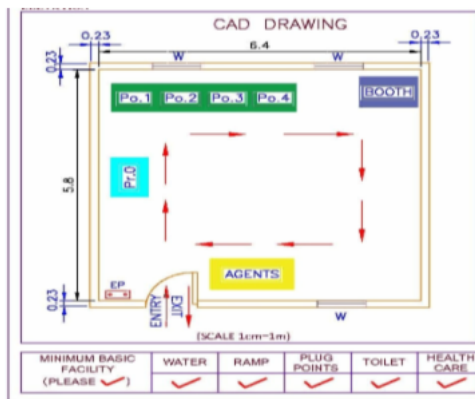

Cad View

Key MAP View