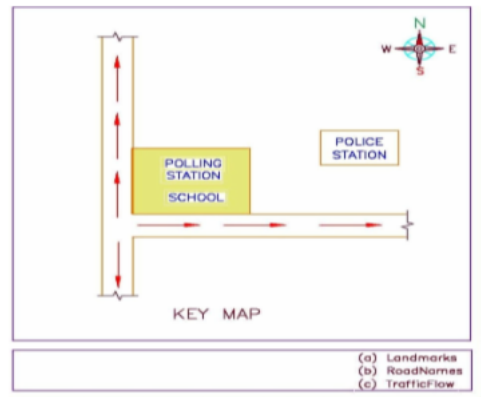

Google Map View

Polling Station Building Front View

Polling Station Front View

Cad View

Key MAP View

1 பெயர் : சிதம்பரம் என்ற பங்கஜம் கணவர் பெயர்: கார்த்திகவேல் - வீட்டு எண் : 3 வயது : 75 பாலினம் : பெண் Photo is available	RRJ2803302	2 பெயர் : குமார் தந்தையின் பெயர்: கார்த்திகவேல் - வீட்டு எண் : 3 வயது : 51 பாலினம் : ஆண் Photo is available	RRJ2803310	3 பெயர் : சங்கரசவிதா கணவர் பெயர்: செல்வம் - வீட்டு எண் : 3 வயது : 45 பாலினம் : பெண் Photo is available	MGG5164140
4 பெயர் : சுப்புலட்சுமி கணவர் பெயர்: குமார் - வீட்டு எண் : 3 வயது : 44 பாலினம் : பெண் Photo is available	MGG5255302	5 பெயர் : பால்ராஜ் தந்தையின் பெயர்: பாக்கியநாதன் - வீட்டு எண் : 3B வயது : 67 பாலினம் : ஆண் Photo is available	RRJ0074435	6 பெயர் : விமல் தந்தையின் பெயர்: பால்ராஜ் - வீட்டு எண் : 3B வயது : 37 பாலினம் : ஆண் Photo is available	RRJ0074443
7 பெயர் : நடராஜன் தந்தையின் பெயர்: கருப்பன் ஆசாரி வீட்டு எண் : 4 வயது : 73 பாலினம் : ஆண் Photo is available	RRJ2271617	8 பெயர் : நீலம்மாள் கணவர் பெயர்: நடராஜன் வீட்டு எண் : 4 வயது : 69 பாலினம் : பெண் Photo is available	RRJ2271831	9 பெயர் : பாலகிருஷ்ணன் தந்தையின் பெயர்: நடராஜன் வீட்டு எண் : 4 வயது : 41 பாலினம் : ஆண் Photo is available	RRJ2271633
10 பெயர் : ராஸ்மி கணவர் பெயர்: பால கிருஷ்ணன் வீட்டு எண் : 4 வயது : 32 பாலினம் : பெண் Photo is available	RRJ2271849	11 பெயர் : கார்த்திக் கிஷோர் தந்தையின் பெயர்: குமார் வீட்டு எண் : 4 வயது : 24 பாலினம் : ஆண் Photo is available	RRJ3215779	12 பெயர் : வித்திகா செ தந்தையின் பெயர்: செல்வம் வீட்டு எண் : 4 வயது : 20 பாலினம் : பெண் Photo is available	RRJ3475290
13 பெயர் : பூர்நிஷா கு ச தந்தையின் பெயர்: குமார் வீட்டு எண் : 4 வயது : 20 பாலினம் : பெண் Photo is available	RRJ3504917	14 பெயர் : சுபின் சகாயம் தந்தையின் பெயர்: சகாயம் வீட்டு எண் : 4-14 வயது : 28 பாலினம் : ஆண் Photo is available	RRJ3252459	15 பெயர் : மைக்கேல் அம்மாள் இதரர் பெயர்: சகாய ராஜ் வீட்டு எண் : 6 வயது : 76 பாலினம் : பெண் Photo is available	RRJ3175593
16 பெயர் : பாக்கியலட்சுமி தந்தையின் பெயர்: வன்னியபெருமாள் - வீட்டு எண் : 6 வயது : 51 பாலினம் : பெண் Photo is available	MGG2249357	17 பெயர் : சகாயராஜ் தாயின் பெயர்: மைக்கேல் அம்மாள் வீட்டு எண் : 6 வயது : 43 பாலினம் : ஆண் Photo is available	RRJ3176013	18 பெயர் : ராஜா தந்தையின் பெயர்: தெய்வம் வீட்டு எண் : 6/1 வயது : 39 பாலினம் : ஆண் Photo is available	RRJ3220753
19 பெயர் : தமிழ்செல்வி கணவர் பெயர்: ராஜா வீட்டு எண் : 6/1 வயது : 37 பாலினம் : பெண் Photo is available	RRJ3220704	20 பெயர் : நாகரெத்தினம் - கணவர் பெயர்: சுப்பிரமணியன் - வீட்டு எண் : 7 வயது : 66 பாலினம் : பெண் Photo is available	RRJ1042142	21 பெயர் : சிவன் - தந்தையின் பெயர்: கிருஷ்ணன் - வீட்டு எண் : 8-10A வயது : 61 பாலினம் : ஆண் Photo is available	RRJ1042423
22 பெயர் : கீதா - கணவர் பெயர்: சிவன் - வீட்டு எண் : 8-10A வயது : 53 பாலினம் : பெண் Photo is available	RRJ0244822	23 பெயர் : சித்ரா - தந்தையின் பெயர்: சிவன் - வீட்டு எண் : 8-10A வயது : 33 பாலினம் : பெண் Photo is available	RRJ1343474	24 பெயர் : ஸ்டீனோ கிளபரின் கணவர் பெயர்: ரெஜி வீட்டு எண் : 8ஏ வயது : 34 பாலினம் : பெண் Photo is available	RRJ3176047
25 பெயர் : பரமசிவம் தந்தையின் பெயர்: பழனியப்பிள்ளை - வீட்டு எண் : 9 வயது : 69 பாலினம் : ஆண் Photo is available	RRJ2803344	26 பெயர் : பாப்பாத்தி கணவர் பெயர்: பரமசிவம் - வீட்டு எண் : 9 வயது : 65 பாலினம் : பெண் Photo is available	RRJ2803351	27 பெயர் : மீனாட்சி கணவர் பெயர்: ராஜேந்திரன் - வீட்டு எண் : 9 வயது : 63 பாலினம் : பெண் Photo is available	RRJ2803369
28 பெயர் : சுப்பையா தந்தையின் பெயர்: ஆறுமுகம் - வீட்டு எண் : 10 வயது : 88 பாலினம் : ஆண் Photo is available	RRJ2803377	29 பெயர் : ரமேஷ் தந்தையின் பெயர்: சுப்பையா வீட்டு எண் : 10 வயது : 58 பாலினம் : ஆண் Photo is available	MGG1310150	30 பெயர் : சூதா கணவர் பெயர்: ரமேஷ் - வீட்டு எண் : 10 வயது : 52 பாலினம் : பெண் Photo is available	MGG5165782