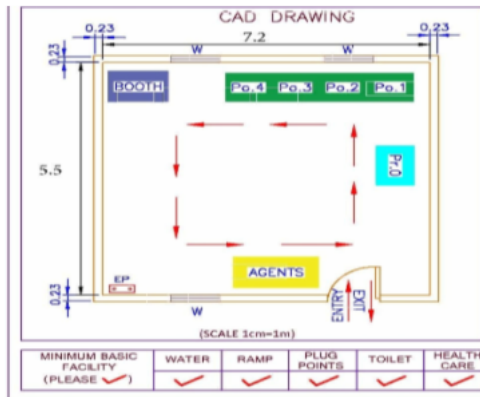

Google Map View

Polling Station Building Front View

Polling Station Front View

Cad View

Key MAP View

1 பெயர் : சிதம்பரம் என்ற பங்கஜம் கணவர் பெயர்: கார்த்திகவேல் - வீட்டு எண் : 3 வயது : 75 பாலினம் : பெண் Photo is available	RRJ2803302	2 பெயர் : குமார் தந்தையின் பெயர்: கார்த்திகவேல் - வீட்டு எண் : 3 வயது : 51 பாலினம் : ஆண் Photo is available	RRJ2803310	3 பெயர் : சங்கரசவிதா கணவர் பெயர்: செல்வம் - வீட்டு எண் : 3 வயது : 45 பாலினம் : பெண் Photo is available	MGG5164140
4 பெயர் : சுப்புலட்சுமி கணவர் பெயர்: குமார் - வீட்டு எண் : 3 வயது : 44 பாலினம் : பெண் Photo is available	MGG5255302	5 பெயர் : பால்ராஜ் தந்தையின் பெயர்: பாக்கியநாதன் - வீட்டு எண் : 3B வயது : 67 பாலினம் : ஆண் Photo is available	RRJ0074435	6 பெயர் : விமல் தந்தையின் பெயர்: பால்ராஜ் - வீட்டு எண் : 3B வயது : 37 பாலினம் : ஆண் Photo is available	RRJ0074443
7 பெயர் : நடராஜன் தந்தையின் பெயர்: கருப்பன் ஆசாரி வீட்டு எண் : 4 வயது : 73 பாலினம் : ஆண் Photo is available	RRJ2271617	8 பெயர் : நீலம்மாள் கணவர் பெயர்: நடராஜன் வீட்டு எண் : 4 வயது : 69 பாலினம் : பெண் Photo is available	RRJ2271831	9 பெயர் : பாலகிருஷ்ணன் தந்தையின் பெயர்: நடராஜன் வீட்டு எண் : 4 வயது : 41 பாலினம் : ஆண் Photo is available	RRJ2271633
10 பெயர் : ராஸ்மி கணவர் பெயர்: பால கிருஷ்ணன் வீட்டு எண் : 4 வயது : 32 பாலினம் : பெண் Photo is available	RRJ2271849	11 பெயர் : கார்த்திக் கிஷோர் தந்தையின் பெயர்: குமார் வீட்டு எண் : 4 வயது : 24 பாலினம் : ஆண் Photo is available	RRJ3215779	12 பெயர் : வித்திகா செ தந்தையின் பெயர்: செல்வம் வீட்டு எண் : 4 வயது : 20 பாலினம் : பெண் Photo is available	RRJ3475290
13 பெயர் : பூர்நிஷா கு ச தந்தையின் பெயர்: குமார் வீட்டு எண் : 4 வயது : 20 பாலினம் : பெண் Photo is available	RRJ3504917	14 பெயர் : சுபின் சகாயம் தந்தையின் பெயர்: சகாயம் வீட்டு எண் : 4-14 வயது : 28 பாலினம் : ஆண் Photo is available	RRJ3252459	15 பெயர் : மைக்கேல் அம்மாள் இதரர் பெயர்: சகாய ராஜ் வீட்டு எண் : 6 வயது : 76 பாலினம் : பெண் Photo is available	RRJ3175593
16 பெயர் : பாக்கியலட்சுமி தந்தையின் பெயர்: வன்னியபெருமாள் - வீட்டு எண் : 6 வயது : 51 பாலினம் : பெண் Photo is available	MGG2249357	17 பெயர் : சகாயராஜ் தாயின் பெயர்: மைக்கேல் அம்மாள் வீட்டு எண் : 6 வயது : 43 பாலினம் : ஆண் Photo is available	RRJ3176013	18 பெயர் : ராஜா தந்தையின் பெயர்: தெய்வம் வீட்டு எண் : 6/1 வயது : 39 பாலினம் : ஆண் Photo is available	RRJ3220753
19 பெயர் : தமிழ்செல்வி கணவர் பெயர்: ராஜா வீட்டு எண் : 6/1 வயது : 37 பாலினம் : பெண் Photo is available	RRJ3220704	20 பெயர் : நாகரெத்தினம் - கணவர் பெயர்: சுப்பிரமணியன் - வீட்டு எண் : 7 வயது : 66 பாலினம் : பெண் Photo is available	RRJ1042142	21 பெயர் : சிவன் - தந்தையின் பெயர்: கிருஷ்ணன் - வீட்டு எண் : 8-10A வயது : 61 பாலினம் : ஆண் Photo is available	RRJ1042423
22 பெயர் : கீதா - கணவர் பெயர்: சிவன் - வீட்டு எண் : 8-10A வயது : 53 பாலினம் : பெண் Photo is available	RRJ0244822	23 பெயர் : சித்ரா - தந்தையின் பெயர்: சிவன் - வீட்டு எண் : 8-10A வயது : 33 பாலினம் : பெண் Photo is available	RRJ1343474	24 பெயர் : ஸ்டீனோ கிளபரின் கணவர் பெயர்: ரெஜி வீட்டு எண் : 8ஏ வயது : 34 பாலினம் : பெண் Photo is available	RRJ3176047
25 பெயர் : பரமசிவம் தந்தையின் பெயர்: பழனியப்பிள்ளை - வீட்டு எண் : 9 வயது : 69 பாலினம் : ஆண் Photo is available	RRJ2803344	26 பெயர் : பாப்பாத்தி கணவர் பெயர்: பரமசிவம் - வீட்டு எண் : 9 வயது : 65 பாலினம் : பெண் Photo is available	RRJ2803351	27 பெயர் : மீனாட்சி கணவர் பெயர்: ராஜேந்திரன் - வீட்டு எண் : 9 வயது : 63 பாலினம் : பெண் Photo is available	RRJ2803369
28 பெயர் : சுப்பையா தந்தையின் பெயர்: ஆறுமுகம் - வீட்டு எண் : 10 வயது : 88 பாலினம் : ஆண் Photo is available	RRJ2803377	29 பெயர் : ரமேஷ் தந்தையின் பெயர்: சுப்பையா வீட்டு எண் : 10 வயது : 58 பாலினம் : ஆண் Photo is available	MGG1310150	30 பெயர் : சூதா கணவர் பெயர்: ரமேஷ் - வீட்டு எண் : 10 வயது : 52 பாலினம் : பெண் Photo is available	MGG5165782