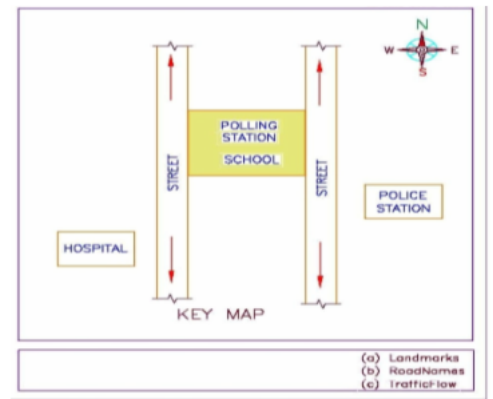

Cad View

Key MAP View