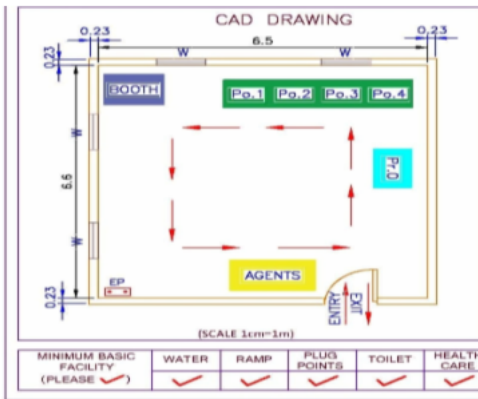

Cad View

Key MAP View