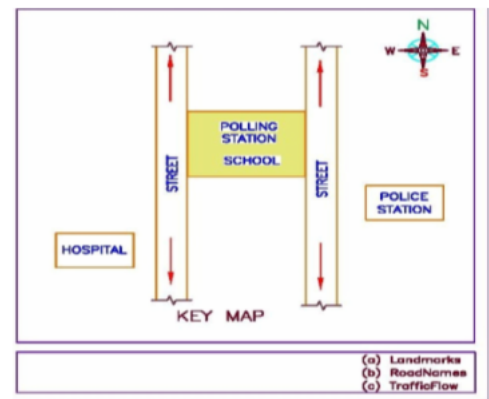

Key MAP View