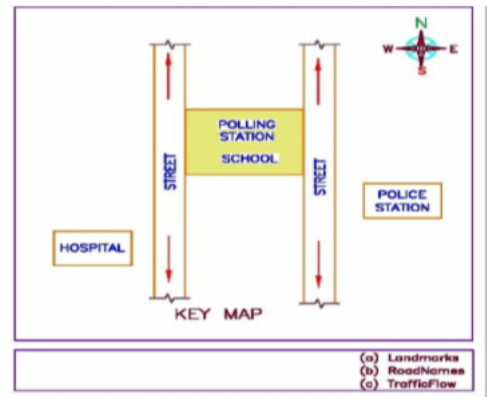

Google Map View

Polling Station Building Front View

Polling Station Front View

Cad View

Key MAP View

1 பெயர் : வேலையாபிள்ளை தந்தையின் பெயர்: முத்தையாபிள்ளை வீட்டு எண் : 1 வயது : 84 பாலினம் : ஆண்	HFX1126986 Photo is available	2 பெயர் : ஸ்டெல்லா - கணவர் பெயர்: குமார் - வீட்டு எண் : 1 வயது : 46 பாலினம் : பெண்	RRJ1611094 Photo is available	3 பெயர் : சஞ்சய் முத்து தந்தையின் பெயர்: ரமேஷ் வீட்டு எண் : 1-1 வயது : 23 பாலினம் : ஆண்	RRJ3330032 Photo is available
4 பெயர் : கோகுல் தந்தையின் பெயர்: ரமேஷ் வீட்டு எண் : 1-1 வயது : 22 பாலினம் : ஆண்	RRJ3330024 Photo is available	5 பெயர் : குமார் - தந்தையின் பெயர்: துரைராஜ் - வீட்டு எண் : 1-15 வயது : 56 பாலினம் : ஆண்	RRJ1611565 Photo is available	6 பெயர் : மணிகண்டன் தந்தையின் பெயர்: சந்திரன் வீட்டு எண் : 1/95-10 வயது : 43 பாலினம் : ஆண்	RRJ1233485 Photo is available
7 பெயர் : ஜெயா கணவர் பெயர்: விஜயன் வீட்டு எண் : 1பீ வயது : 41 பாலினம் : பெண்	RRJ3289485 Photo is available	8 பெயர் : மாலையம்மாள் ஸ் கணவர் பெயர்: சுடலையாண்டி சு வீட்டு எண் : 2/109 வயது : 77 பாலினம் : பெண்	RRJ3552866 Photo is available	9 பெயர் : மாரி முத்து மகேஷ் ஸ் தந்தையின் பெயர்: சுடலையாண்டி சு வீட்டு எண் : 2/109 வயது : 43 பாலினம் : ஆண்	RRJ3552619 Photo is available
10 பெயர் : மணியம்மாள் ம் கணவர் பெயர்: மாரி முத்து மகேஷ் ஸ் வீட்டு எண் : 2/109 வயது : 43 பாலினம் : பெண்	RRJ3552924 Photo is available	11 பெயர் : ஹரிஹர சுப்பிரமணியன் - தந்தையின் பெயர்: பாலகிருஷ்ண சர்மா - வீட்டு எண் : 3 வயது : 62 பாலினம் : ஆண்	RRJ1839265 Photo is available	12 பெயர் : சித்ரா - கணவர் பெயர்: ஹரிஹரசுப்பிரமணியன் - வீட்டு எண் : 3 வயது : 59 பாலினம் : பெண்	RRJ1839273 Photo is available
13 பெயர் : பாலகிருஷ்ண சர்மா - தந்தையின் பெயர்: ஹரிஹர சுப்பிரமணியன் - வீட்டு எண் : 3 வயது : 35 பாலினம் : ஆண்	RRJ1839281 Photo is available	14 பெயர் : சுந்தரேச சர்மா - தந்தையின் பெயர்: ஹரிஹர சுப்பிரமணியன் - வீட்டு எண் : 3 வயது : 30 பாலினம் : ஆண்	RRJ2020451 Photo is available	15 பெயர் : தீபா கணவர் பெயர்: செந்தில்குமார் வீட்டு எண் : 3-1 வயது : 39 பாலினம் : பெண்	RRJ2255727 Photo is available
16 பெயர் : மீனா கணவர் பெயர்: குமார் வீட்டு எண் : 3-1 வயது : 34 பாலினம் : பெண்	RRJ2255735 Photo is available	17 பெயர் : ஐயப்பன் தந்தையின் பெயர்: நாகராஜன் வீட்டு எண் : 3-3 வயது : 70 பாலினம் : ஆண்	MGG5323647 Photo is available	18 பெயர் : பாப்பா கணவர் பெயர்: ஐயப்பன் வீட்டு எண் : 3-3 வயது : 61 பாலினம் : பெண்	MGG5323688 Photo is available
19 பெயர் : நாகராஜன் தந்தையின் பெயர்: ஐயப்பன் வீட்டு எண் : 3-3 வயது : 42 பாலினம் : ஆண்	MGG5323662 Photo is available	20 பெயர் : குமார் தந்தையின் பெயர்: ஐயப்பன் வீட்டு எண் : 3-3 வயது : 38 பாலினம் : ஆண்	MGG5323654 Photo is available	21 பெயர் : செந்தில்குமார் தந்தையின் பெயர்: ஐயப்பன் வீட்டு எண் : 3-3 வயது : 37 பாலினம் : ஆண்	MGG5323670 Photo is available
22 பெயர் : பொன்னம்பலம் - தந்தையின் பெயர்: சுப்பிரமணியன் - வீட்டு எண் : 4 வயது : 77 பாலினம் : ஆண்	ZBK1239862 Photo is available	23 பெயர் : சுசீலா - கணவர் பெயர்: பொன்னம்பலம் - வீட்டு எண் : 4 வயது : 71 பாலினம் : பெண்	ZBK1239698 Photo is available	24 பெயர் : திரவியம் - தந்தையின் பெயர்: ஸ்ரீனிவாசன் - வீட்டு எண் : 4 வயது : 56 பாலினம் : ஆண்	RRJ1839307 Photo is available
25 பெயர் : ஐயப்பன் தந்தையின் பெயர்: மகாதேவன் ஆசாரி வீட்டு எண் : 4 வயது : 52 பாலினம் : ஆண்	RRJ3541562 Photo is available	26 பெயர் : சுப்புலெட்சுமி - கணவர் பெயர்: திரவியம் - வீட்டு எண் : 4 வயது : 45 பாலினம் : பெண்	RRJ1839315 Photo is available	27 பெயர் : குமரி இ கணவர் பெயர்: ஐயப்பன் வீட்டு எண் : 4 வயது : 45 பாலினம் : பெண்	RRJ3541539 Photo is available
28 பெயர் : விஜயலெட்சுமி தந்தையின் பெயர்: ஷண்முகசுந்தரம் - வீட்டு எண் : 4 வயது : 38 பாலினம் : பெண்	RRJ0075499 Photo is available	29 பெயர் : ராகேஷ் தந்தையின் பெயர்: திரவியம் வீட்டு எண் : 4 வயது : 26 பாலினம் : ஆண்	RRJ2473262 Photo is available	30 பெயர் : புவனேஷ்வரன் தந்தையின் பெயர்: ராஜன் வீட்டு எண் : 4 வயது : 26 பாலினம் : ஆண்	RRJ2485191 Photo is available