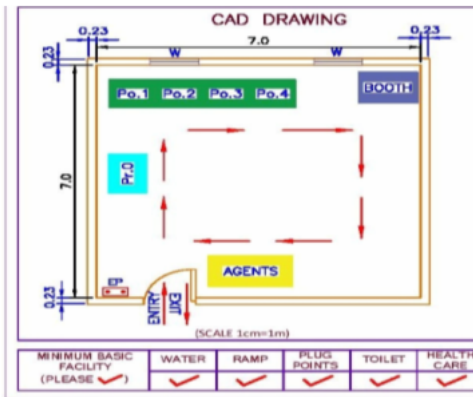

Google Map View

Polling Station Building Front View

Polling Station Front View

Cad View

Key MAP View

1 பெயர் : வேலையாபிள்ளை தந்தையின் பெயர்: முத்தையாபிள்ளை வீட்டு எண் : 1 வயது : 84 பாலினம் : ஆண்	HFX1126986 Photo is available	2 பெயர் : ஸ்டெல்லா - கணவர் பெயர்: குமார் - வீட்டு எண் : 1 வயது : 46 பாலினம் : பெண்	RRJ1611094 Photo is available	3 பெயர் : சஞ்சய் முத்து தந்தையின் பெயர்: ரமேஷ் வீட்டு எண் : 1-1 வயது : 23 பாலினம் : ஆண்	RRJ3330032 Photo is available
4 பெயர் : கோகுல் தந்தையின் பெயர்: ரமேஷ் வீட்டு எண் : 1-1 வயது : 22 பாலினம் : ஆண்	RRJ3330024 Photo is available	5 பெயர் : குமார் - தந்தையின் பெயர்: துரைராஜ் - வீட்டு எண் : 1-15 வயது : 56 பாலினம் : ஆண்	RRJ1611565 Photo is available	6 பெயர் : மணிகண்டன் தந்தையின் பெயர்: சந்திரன் வீட்டு எண் : 1/95-10 வயது : 43 பாலினம் : ஆண்	RRJ1233485 Photo is available
7 பெயர் : ஜெயா கணவர் பெயர்: விஜயன் வீட்டு எண் : 1பீ வயது : 41 பாலினம் : பெண்	RRJ3289485 Photo is available	8 பெயர் : மாலையம்மாள் ஸ் கணவர் பெயர்: சுடலையாண்டி சு வீட்டு எண் : 2/109 வயது : 77 பாலினம் : பெண்	RRJ3552866 Photo is available	9 பெயர் : மாரி முத்து மகேஷ் ஸ் தந்தையின் பெயர்: சுடலையாண்டி சு வீட்டு எண் : 2/109 வயது : 43 பாலினம் : ஆண்	RRJ3552619 Photo is available
10 பெயர் : மணியம்மாள் ம் கணவர் பெயர்: மாரி முத்து மகேஷ் ஸ் வீட்டு எண் : 2/109 வயது : 43 பாலினம் : பெண்	RRJ3552924 Photo is available	11 பெயர் : ஹரிஹர சுப்பிரமணியன் - தந்தையின் பெயர்: பாலகிருஷ்ண சர்மா - வீட்டு எண் : 3 வயது : 62 பாலினம் : ஆண்	RRJ1839265 Photo is available	12 பெயர் : சித்ரா - கணவர் பெயர்: ஹரிஹரசுப்பிரமணியன் - வீட்டு எண் : 3 வயது : 59 பாலினம் : பெண்	RRJ1839273 Photo is available
13 பெயர் : பாலகிருஷ்ண சர்மா - தந்தையின் பெயர்: ஹரிஹர சுப்பிரமணியன் - வீட்டு எண் : 3 வயது : 35 பாலினம் : ஆண்	RRJ1839281 Photo is available	14 பெயர் : சுந்தரேச சர்மா - தந்தையின் பெயர்: ஹரிஹர சுப்பிரமணியன் - வீட்டு எண் : 3 வயது : 30 பாலினம் : ஆண்	RRJ2020451 Photo is available	15 பெயர் : தீபா கணவர் பெயர்: செந்தில்குமார் வீட்டு எண் : 3-1 வயது : 39 பாலினம் : பெண்	RRJ2255727 Photo is available
16 பெயர் : மீனா கணவர் பெயர்: குமார் வீட்டு எண் : 3-1 வயது : 34 பாலினம் : பெண்	RRJ2255735 Photo is available	17 பெயர் : ஐயப்பன் தந்தையின் பெயர்: நாகராஜன் வீட்டு எண் : 3-3 வயது : 70 பாலினம் : ஆண்	MGG5323647 Photo is available	18 பெயர் : பாப்பா கணவர் பெயர்: ஐயப்பன் வீட்டு எண் : 3-3 வயது : 61 பாலினம் : பெண்	MGG5323688 Photo is available
19 பெயர் : நாகராஜன் தந்தையின் பெயர்: ஐயப்பன் வீட்டு எண் : 3-3 வயது : 42 பாலினம் : ஆண்	MGG5323662 Photo is available	20 பெயர் : குமார் தந்தையின் பெயர்: ஐயப்பன் வீட்டு எண் : 3-3 வயது : 38 பாலினம் : ஆண்	MGG5323654 Photo is available	21 பெயர் : செந்தில்குமார் தந்தையின் பெயர்: ஐயப்பன் வீட்டு எண் : 3-3 வயது : 37 பாலினம் : ஆண்	MGG5323670 Photo is available
22 பெயர் : பொன்னம்பலம் - தந்தையின் பெயர்: சுப்பிரமணியன் - வீட்டு எண் : 4 வயது : 77 பாலினம் : ஆண்	ZBK1239862 Photo is available	23 பெயர் : சுசீலா - கணவர் பெயர்: பொன்னம்பலம் - வீட்டு எண் : 4 வயது : 71 பாலினம் : பெண்	ZBK1239698 Photo is available	24 பெயர் : திரவியம் - தந்தையின் பெயர்: ஸ்ரீனிவாசன் - வீட்டு எண் : 4 வயது : 56 பாலினம் : ஆண்	RRJ1839307 Photo is available
25 பெயர் : ஐயப்பன் தந்தையின் பெயர்: மகாதேவன் ஆசாரி வீட்டு எண் : 4 வயது : 52 பாலினம் : ஆண்	RRJ3541562 Photo is available	26 பெயர் : சுப்புலெட்சுமி - கணவர் பெயர்: திரவியம் - வீட்டு எண் : 4 வயது : 45 பாலினம் : பெண்	RRJ1839315 Photo is available	27 பெயர் : குமரி இ கணவர் பெயர்: ஐயப்பன் வீட்டு எண் : 4 வயது : 45 பாலினம் : பெண்	RRJ3541539 Photo is available
28 பெயர் : விஜயலெட்சுமி தந்தையின் பெயர்: ஷண்முகசுந்தரம் - வீட்டு எண் : 4 வயது : 38 பாலினம் : பெண்	RRJ0075499 Photo is available	29 பெயர் : ராகேஷ் தந்தையின் பெயர்: திரவியம் வீட்டு எண் : 4 வயது : 26 பாலினம் : ஆண்	RRJ2473262 Photo is available	30 பெயர் : புவனேஷ்வரன் தந்தையின் பெயர்: ராஜன் வீட்டு எண் : 4 வயது : 26 பாலினம் : ஆண்	RRJ2485191 Photo is available