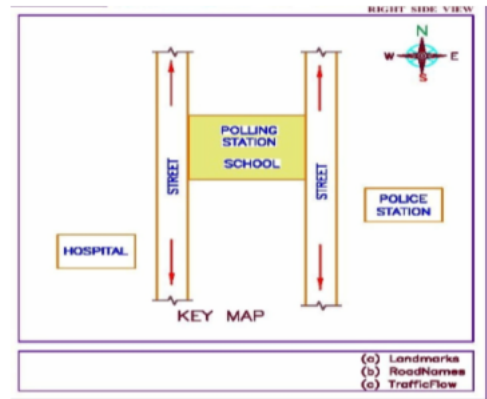

Google Map View

Polling Station Building Front View

Polling Station Front View

Cad View

Key MAP View

1 பெயர் : உதயகுமார் தந்தையின் பெயர்: கிருஷ்ணசுவாமி - வீட்டு எண் : 1 வயது : 65 பாலினம் : ஆண்	RRJ2822906 Photo is available	2 பெயர் : ராதிகா கணவர் பெயர்: உதயகுமார் - வீட்டு எண் : 1 வயது : 57 பாலினம் : பெண்	RRJ2822914 Photo is available	3 பெயர் : பகவத்சவேதா - தந்தையின் பெயர்: உதயகுமார் - வீட்டு எண் : 1 வயது : 35 பாலினம் : பெண்	RRJ1045111 Photo is available
4 பெயர் : முத்து லெட்சுமி கணவர் பெயர்: கிருஷ்ணன் ஆசாரி வீட்டு எண் : 2எ வயது : 67 பாலினம் : பெண்	RRJ2473197 Photo is available	5 பெயர் : சக்திவேலன் தாயின் பெயர்: சதா வீட்டு எண் : 2பீ வயது : 24 பாலினம் : ஆண்	RRJ3174778 Photo is available	6 பெயர் : செல்லத்துரை தந்தையின் பெயர்: மாடசாமி - வீட்டு எண் : 3-109/14 வயது : 49 பாலினம் : ஆண்	MGG2258168 Photo is available
7 பெயர் : கவிதா கணவர் பெயர்: செல்லத்துரை - வீட்டு எண் : 3-109/14 வயது : 47 பாலினம் : பெண்	MGG2258176 Photo is available	8 பெயர் : மணியன் தந்தையின் பெயர்: பழனிச்சாமி - வீட்டு எண் : 4 வயது : 73 பாலினம் : ஆண்	MGG2259679 Photo is available	9 பெயர் : ஜெயலெட்சுமி கணவர் பெயர்: மணியன் - வீட்டு எண் : 4 வயது : 63 பாலினம் : பெண்	RRJ2822922 Photo is available
10 பெயர் : கீதா - தந்தையின் பெயர்: மணியன் - வீட்டு எண் : 4 வயது : 51 பாலினம் : பெண்	RRJ1840198 Photo is available	11 பெயர் : விஜயஆனந்த் தந்தையின் பெயர்: மணியன் - வீட்டு எண் : 4 வயது : 40 பாலினம் : ஆண்	MGG1496454 Photo is available	12 பெயர் : குணசேகரன் தந்தையின் பெயர்: நயினார் - வீட்டு எண் : 5 வயது : 70 பாலினம் : ஆண்	MGG1431592 Photo is available
13 பெயர் : காந்திமதி கணவர் பெயர்: குணசேகரன் - வீட்டு எண் : 5 வயது : 65 பாலினம் : பெண்	MGG1434620 Photo is available	14 பெயர் : சதா தந்தையின் பெயர்: குணசேகரன் - வீட்டு எண் : 5 வயது : 47 பாலினம் : பெண்	MGG1434646 Photo is available	15 பெயர் : திருவாழும் மார்பன் - தந்தையின் பெயர்: குணசேகரன் - வீட்டு எண் : 5 வயது : 42 பாலினம் : ஆண்	MGG5122833 Photo is available
16 பெயர் : கல்பனா - கணவர் பெயர்: திருவாழும்மார்பன் - வீட்டு எண் : 5 வயது : 41 பாலினம் : பெண்	RRJ2091825 Photo is available	17 பெயர் : செல்வா தந்தையின் பெயர்: குணசேகரன் - வீட்டு எண் : 5 வயது : 38 பாலினம் : பெண்	MGG6035752 Photo is available	18 பெயர் : டேனியல் ஆபிரகாம் - தந்தையின் பெயர்: ஆபிரகாம் - வீட்டு எண் : 5-2B வயது : 43 பாலினம் : ஆண்	RRJ2153906 Photo is available
19 பெயர் : கோபால கிருஷ்ணன் - தந்தையின் பெயர்: முருகன் - வீட்டு எண் : 5A வயது : 52 பாலினம் : ஆண்	RRJ1840206 Photo is available	20 பெயர் : கல்யாணி - தந்தையின் பெயர்: நடராஜன் - வீட்டு எண் : 5A வயது : 50 பாலினம் : பெண்	RRJ1840214 Photo is available	21 பெயர் : ரூபாதேவி கணவர் பெயர்: குமான்சிங் வீட்டு எண் : 6 வயது : 66 பாலினம் : பெண்	MGG1438936 Photo is available
22 பெயர் : கான்சிங் தந்தையின் பெயர்: குமான்சிங் - வீட்டு எண் : 6 வயது : 41 பாலினம் : ஆண்	MGG3158086 Photo is available	23 பெயர் : ஆனந்த் - தந்தையின் பெயர்: வேலாயுதம் - வீட்டு எண் : 6 வயது : 35 பாலினம் : ஆண்	RRJ1234772 Photo is available	24 பெயர் : வர்ஷா வி கணவர் பெயர்: விக்ரம் சிங் கு வீட்டு எண் : 6 வயது : 35 பாலினம் : பெண்	RRJ3541950 Photo is available
25 பெயர் : சுபலெஷ்மி தந்தையின் பெயர்: வேலாயுதம் வீட்டு எண் : 6 வயது : 29 பாலினம் : பெண்	RRJ2272805 Photo is available	26 பெயர் : விகாஷ் கா தந்தையின் பெயர்: காந்திலால் கு வீட்டு எண் : 6 வயது : 20 பாலினம் : ஆண்	RRJ3541927 Photo is available	27 பெயர் : ராஜேஸ்வரி கணவர் பெயர்: பூநீனிவாசகப்பெருமாள் - வீட்டு எண் : 8-4 வயது : 53 பாலினம் : பெண்	RRJ2822930 Photo is available
28 பெயர் : சுபாஷினி - தந்தையின் பெயர்: பூநீனிவாசகப் பெருமாள் - வீட்டு எண் : 8 வயது : 32 பாலினம் : பெண்	RRJ1723246 Photo is available	29 பெயர் : நந்தினி - தந்தையின் பெயர்: பூநீனிவாசகப் பெருமாள் - வீட்டு எண் : 8 வயது : 31 பாலினம் : பெண்	RRJ1723253 Photo is available	30 பெயர் : பூநீனிவாசகப் பெருமாள் - தந்தையின் பெயர்: நடராஜன் - வீட்டு எண் : 8-4 வயது : 61 பாலினம் : ஆண்	RRJ2822948 Photo is available