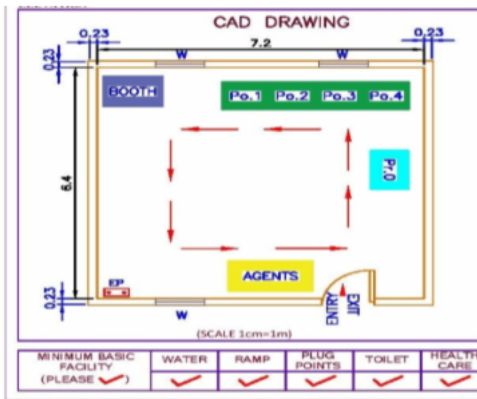

Cad View

Key MAP View