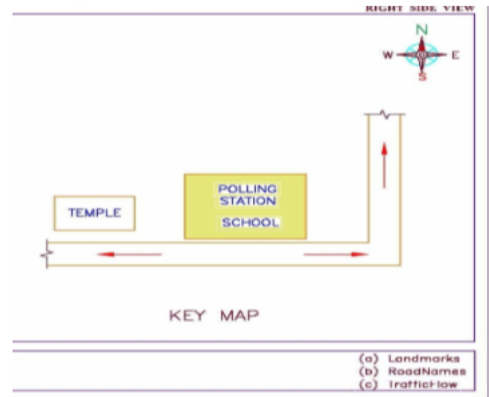

Cad View

Key MAP View