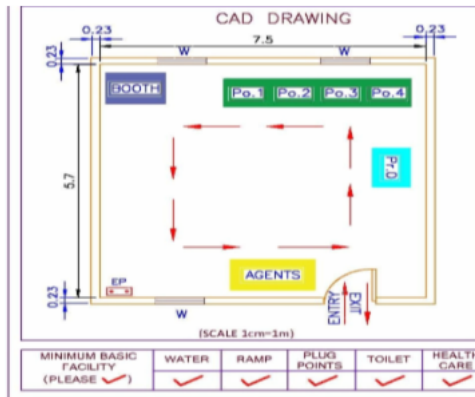

Cad View

Key MAP View