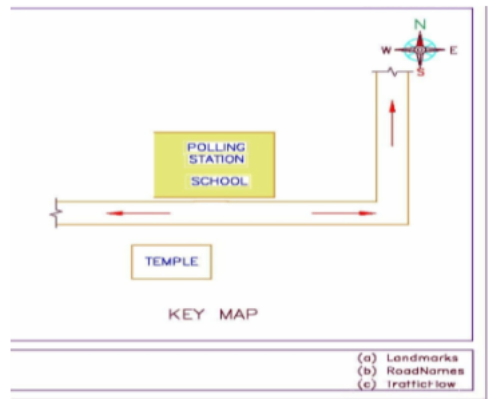

Google Map View

Polling Station Building Front View

Polling Station Front View

Cad View

Key MAP View

1 பெயர் : ஜெயா கணவர் பெயர் : சுப்பிரமணியன் - வீட்டு எண் : 131 வயது : 76 பாலினம் : பெண் Photo is available	RRJ2823276	2 பெயர் : ராமன் தாயின் பெயர் : சரஸ்வதி - வீட்டு எண் : 131 வயது : 63 பாலினம் : ஆண் Photo is available	MGG5102298	3 பெயர் : ஐஸ்வர்யா தந்தையின் பெயர் : ராமன் வீட்டு எண் : 131 வயது : 28 பாலினம் : பெண் Photo is available	RRJ2336394
4 பெயர் : சாரதா ர வி தந்தையின் பெயர் : ராமன் வீட்டு எண் : 131 வயது : 24 பாலினம் : பெண் Photo is available	RRJ3437977	5 பெயர் : பழனி - தந்தையின் பெயர் : தெய்வநாயகம் பிள்ளை - வீட்டு எண் : 132 வயது : 57 பாலினம் : ஆண் Photo is available	RRJ1588326	6 பெயர் : சிவகுமார் - தந்தையின் பெயர் : விக்ரமன்பிள்ளை - வீட்டு எண் : 132 வயது : 54 பாலினம் : ஆண் Photo is available	RRJ2093672
7 பெயர் : வேலம் - கணவர் பெயர் : பழனி - வீட்டு எண் : 132 வயது : 53 பாலினம் : பெண் Photo is available	RRJ1588292	8 பெயர் : கலை செல்வி - கணவர் பெயர் : சிவமகுமார் - வீட்டு எண் : 132 வயது : 50 பாலினம் : பெண் Photo is available	RRJ2093615	9 பெயர் : கிருஷ்ணகுமார் - தாயின் பெயர் : லதா - வீட்டு எண் : 132 வயது : 35 பாலினம் : ஆண் Photo is available	RRJ1060276
10 பெயர் : சிவகுமார் - தந்தையின் பெயர் : ராகவன் - வீட்டு எண் : 132 வயது : 34 பாலினம் : ஆண் Photo is available	RRJ1241223	11 பெயர் : விஜய் கார்த்திக் தந்தையின் பெயர் : சிவகுமார் வீட்டு எண் : 132 வயது : 28 பாலினம் : ஆண் Photo is available	RRJ3196227	12 பெயர் : சுருதி தந்தையின் பெயர் : இசக்கிமுத்து வீட்டு எண் : 132 வயது : 22 பாலினம் : பெண் Photo is available	RRJ3368180
13 பெயர் : விக்ரமன் பிள்ளை - தந்தையின் பெயர் : கோவிந்தன் பிள்ளை - வீட்டு எண் : 132-108 வயது : 79 பாலினம் : ஆண் Photo is available	RRJ2156370	14 பெயர் : மீனாட்சி - கணவர் பெயர் : கோவிந்தன் பிள்ளை - வீட்டு எண் : 132-108 வயது : 71 பாலினம் : பெண் Photo is available	RRJ2156362	15 பெயர் : ஜெயலிங்கேஷ் - தந்தையின் பெயர் : சிவகுமார் - வீட்டு எண் : 132-108 வயது : 29 பாலினம் : ஆண் Photo is available	RRJ2093581
16 பெயர் : கோபகுமார் தந்தையின் பெயர் : கோவிந்தன்நாயர் - வீட்டு எண் : 133 வயது : 61 பாலினம் : ஆண் Photo is available	MGG6038954	17 பெயர் : ஸ்ரீலதா கணவர் பெயர் : கோபகுமார் - வீட்டு எண் : 133 வயது : 55 பாலினம் : பெண் Photo is available	MGG6038947	18 பெயர் : அஜிதகுமார் - தந்தையின் பெயர் : கோப குமார் - வீட்டு எண் : 133 வயது : 33 பாலினம் : ஆண் Photo is available	RRJ1587351
19 பெயர் : முத்தமிழ் செல்வி - கணவர் பெயர் : கணேசன் - வீட்டு எண் : 133-109 வயது : 59 பாலினம் : பெண் Photo is available	RRJ2093664	20 பெயர் : ஓமனா கணவர் பெயர் : கிருஷ்ணன் - வீட்டு எண் : 134-201 வயது : 71 பாலினம் : பெண் Photo is available	RRJ0083196	21 பெயர் : ராதாகிருஷ்ணன் தந்தையின் பெயர் : ஜடகோபன்ஆசாரி - வீட்டு எண் : 135 வயது : 64 பாலினம் : ஆண் Photo is available	RRJ2823292
22 பெயர் : சதிதேவி கணவர் பெயர் : மோகன்குமார் - வீட்டு எண் : 135 வயது : 58 பாலினம் : பெண் Photo is available	RRJ2823300	23 பெயர் : ஜெயா கணவர் பெயர் : ராதாகிருஷ்ணன் - வீட்டு எண் : 135 வயது : 54 பாலினம் : பெண் Photo is available	RRJ2823318	24 பெயர் : சபுகுமார் தந்தையின் பெயர் : மோகன்குமார் - வீட்டு எண் : 135 வயது : 38 பாலினம் : ஆண் Photo is available	MGG5328091
25 பெயர் : கவிதா தந்தையின் பெயர் : மோகன்குமார் - வீட்டு எண் : 135 வயது : 37 பாலினம் : பெண் Photo is available	MGG5328109	26 பெயர் : மணிகண்டன் வை தந்தையின் பெயர் : வைத்தியலிங்கம் பிள்ளை வீட்டு எண் : 136 வயது : 49 பாலினம் : ஆண் Photo is available	RRJ3418506	27 பெயர் : சிவகாமி - கணவர் பெயர் : பத்மநாப பிள்ளை - வீட்டு எண் : 137 வயது : 86 பாலினம் : பெண் Photo is available	RRJ2093631
28 பெயர் : விஷ்வந்த் சுப்பிரமணியன் - தந்தையின் பெயர் : நாகராஜன் - வீட்டு எண் : 137 வயது : 35 பாலினம் : ஆண் Photo is available	RRJ1241306	29 பெயர் : அபிலாஷ் தந்தையின் பெயர் : ஐயப்பன் வீட்டு எண் : 137 வயது : 24 பாலினம் : ஆண் Photo is available	RRJ3258647	30 பெயர் : சிவகுமார் தந்தையின் பெயர் : பழனி ஆசாரி வீட்டு எண் : 137-203 வயது : 51 பாலினம் : ஆண் Photo is available	RRJ2411239