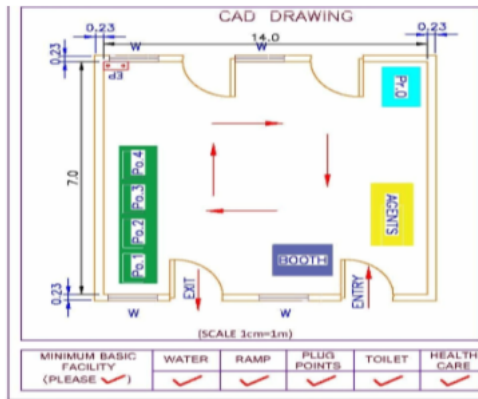

Google Map View

Polling Station Building Front View

Polling Station Front View

Cad View

Key MAP View

1 பெயர் : ஜெயா கணவர் பெயர் : சுப்பிரமணியன் - வீட்டு எண் : 131 வயது : 76 பாலினம் : பெண் Photo is available	RRJ2823276	2 பெயர் : ராமன் தாயின் பெயர் : சரஸ்வதி - வீட்டு எண் : 131 வயது : 63 பாலினம் : ஆண் Photo is available	MGG5102298	3 பெயர் : ஐஸ்வர்யா தந்தையின் பெயர் : ராமன் வீட்டு எண் : 131 வயது : 28 பாலினம் : பெண் Photo is available	RRJ2336394
4 பெயர் : சாரதா ர வி தந்தையின் பெயர் : ராமன் வீட்டு எண் : 131 வயது : 24 பாலினம் : பெண் Photo is available	RRJ3437977	5 பெயர் : பழனி - தந்தையின் பெயர் : தெய்வநாயகம் பிள்ளை - வீட்டு எண் : 132 வயது : 57 பாலினம் : ஆண் Photo is available	RRJ1588326	6 பெயர் : சிவகுமார் - தந்தையின் பெயர் : விக்ரமன்பிள்ளை - வீட்டு எண் : 132 வயது : 54 பாலினம் : ஆண் Photo is available	RRJ2093672
7 பெயர் : வேலம் - கணவர் பெயர் : பழனி - வீட்டு எண் : 132 வயது : 53 பாலினம் : பெண் Photo is available	RRJ1588292	8 பெயர் : கலை செல்வி - கணவர் பெயர் : சிவமகுமார் - வீட்டு எண் : 132 வயது : 50 பாலினம் : பெண் Photo is available	RRJ2093615	9 பெயர் : கிருஷ்ணகுமார் - தாயின் பெயர் : லதா - வீட்டு எண் : 132 வயது : 35 பாலினம் : ஆண் Photo is available	RRJ1060276
10 பெயர் : சிவகுமார் - தந்தையின் பெயர் : ராகவன் - வீட்டு எண் : 132 வயது : 34 பாலினம் : ஆண் Photo is available	RRJ1241223	11 பெயர் : விஜய் கார்த்திக் தந்தையின் பெயர் : சிவகுமார் வீட்டு எண் : 132 வயது : 28 பாலினம் : ஆண் Photo is available	RRJ3196227	12 பெயர் : சுருதி தந்தையின் பெயர் : இசக்கிமுத்து வீட்டு எண் : 132 வயது : 22 பாலினம் : பெண் Photo is available	RRJ3368180
13 பெயர் : விக்ரமன் பிள்ளை - தந்தையின் பெயர் : கோவிந்தன் பிள்ளை - வீட்டு எண் : 132-108 வயது : 79 பாலினம் : ஆண் Photo is available	RRJ2156370	14 பெயர் : மீனாட்சி - கணவர் பெயர் : கோவிந்தன் பிள்ளை - வீட்டு எண் : 132-108 வயது : 71 பாலினம் : பெண் Photo is available	RRJ2156362	15 பெயர் : ஜெயலிங்கேஷ் - தந்தையின் பெயர் : சிவகுமார் - வீட்டு எண் : 132-108 வயது : 29 பாலினம் : ஆண் Photo is available	RRJ2093581
16 பெயர் : கோபகுமார் தந்தையின் பெயர் : கோவிந்தன்நாயர் - வீட்டு எண் : 133 வயது : 61 பாலினம் : ஆண் Photo is available	MGG6038954	17 பெயர் : ஸ்ரீலதா கணவர் பெயர் : கோபகுமார் - வீட்டு எண் : 133 வயது : 55 பாலினம் : பெண் Photo is available	MGG6038947	18 பெயர் : அஜிதகுமார் - தந்தையின் பெயர் : கோப குமார் - வீட்டு எண் : 133 வயது : 33 பாலினம் : ஆண் Photo is available	RRJ1587351
19 பெயர் : முத்தமிழ் செல்வி - கணவர் பெயர் : கணேசன் - வீட்டு எண் : 133-109 வயது : 59 பாலினம் : பெண் Photo is available	RRJ2093664	20 பெயர் : ஓமனா கணவர் பெயர் : கிருஷ்ணன் - வீட்டு எண் : 134-201 வயது : 71 பாலினம் : பெண் Photo is available	RRJ0083196	21 பெயர் : ராதாகிருஷ்ணன் தந்தையின் பெயர் : ஜடகோபன்ஆசாரி - வீட்டு எண் : 135 வயது : 64 பாலினம் : ஆண் Photo is available	RRJ2823292
22 பெயர் : சதிதேவி கணவர் பெயர் : மோகன்குமார் - வீட்டு எண் : 135 வயது : 58 பாலினம் : பெண் Photo is available	RRJ2823300	23 பெயர் : ஜெயா கணவர் பெயர் : ராதாகிருஷ்ணன் - வீட்டு எண் : 135 வயது : 54 பாலினம் : பெண் Photo is available	RRJ2823318	24 பெயர் : சபுகுமார் தந்தையின் பெயர் : மோகன்குமார் - வீட்டு எண் : 135 வயது : 38 பாலினம் : ஆண் Photo is available	MGG5328091
25 பெயர் : கவிதா தந்தையின் பெயர் : மோகன்குமார் - வீட்டு எண் : 135 வயது : 37 பாலினம் : பெண் Photo is available	MGG5328109	26 பெயர் : மணிகண்டன் வை தந்தையின் பெயர் : வைத்தியலிங்கம் பிள்ளை வீட்டு எண் : 136 வயது : 49 பாலினம் : ஆண் Photo is available	RRJ3418506	27 பெயர் : சிவகாமி - கணவர் பெயர் : பத்மநாப பிள்ளை - வீட்டு எண் : 137 வயது : 86 பாலினம் : பெண் Photo is available	RRJ2093631
28 பெயர் : விஷ்வந்த் சுப்பிரமணியன் - தந்தையின் பெயர் : நாகராஜன் - வீட்டு எண் : 137 வயது : 35 பாலினம் : ஆண் Photo is available	RRJ1241306	29 பெயர் : அபிலாஷ் தந்தையின் பெயர் : ஐயப்பன் வீட்டு எண் : 137 வயது : 24 பாலினம் : ஆண் Photo is available	RRJ3258647	30 பெயர் : சிவகுமார் தந்தையின் பெயர் : பழனி ஆசாரி வீட்டு எண் : 137-203 வயது : 51 பாலினம் : ஆண் Photo is available	RRJ2411239