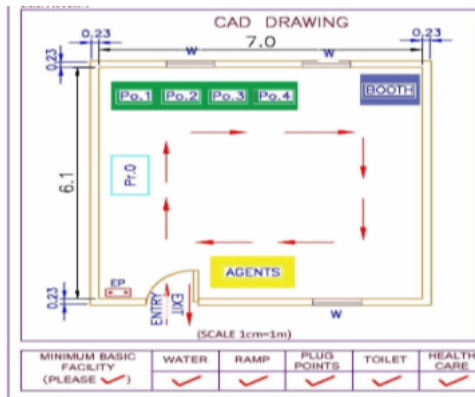

Google Map View

Polling Station Building Front View

Polling Station Front View

Cad View

Key MAP View

1 பெயர் : ஜவஹர்மணி தந்தையின் பெயர்: இராமசுவாமி - வீட்டு எண் : 1 வயது : 62 பாலினம் : ஆண் Photo is available	MGG1250836	2 பெயர் : பாரதி கணவர் பெயர்: ஜவஹர்மணி - வீட்டு எண் : 1 வயது : 56 பாலினம் : பெண் Photo is available	MGG1250489	3 பெயர் : ஆனந்த் தந்தையின் பெயர்: இராமசுவாமி - வீட்டு எண் : 1 வயது : 54 பாலினம் : ஆண் Photo is available	MGG1251057
4 பெயர் : விஜயா கணவர் பெயர்: சங்கரன் - வீட்டு எண் : 2 வயது : 66 பாலினம் : பெண் Photo is available	MGG5378690	5 பெயர் : சுவீட்டின் ஏமிமாள் தந்தையின் பெயர்: அந்தோனி செல்வம் வீட்டு எண் : 2-2 வயது : 26 பாலினம் : பெண் Photo is available	RRJ3221215	6 பெயர் : மகேஸ்வரி தந்தையின் பெயர்: செல்லம் - வீட்டு எண் : 3 வயது : 37 பாலினம் : பெண் Photo is available	RRJ0083675
7 பெயர் : சுந்தரராஜ் தந்தையின் பெயர்: சிதம்பரம் - வீட்டு எண் : 4-1 வயது : 69 பாலினம் : ஆண் Photo is available	RRJ2825420	8 பெயர் : தேவகி கணவர் பெயர்: சுந்தரராஜ் - வீட்டு எண் : 4-1 வயது : 67 பாலினம் : பெண் Photo is available	MGG5378724	9 பெயர் : பிரவீன் ஆனந்த் - தந்தையின் பெயர்: சுந்தர ராஜ் - வீட்டு எண் : 4-1 வயது : 38 பாலினம் : ஆண் Photo is available	RRJ1061522
10 பெயர் : அருள் ராஜ் தந்தையின் பெயர்: தேவசாகயம் வீட்டு எண் : 5-14 வயது : 52 பாலினம் : ஆண் Photo is available	RRJ3221447	11 பெயர் : மனோகர் தந்தையின் பெயர்: முத்தையா - வீட்டு எண் : 6 வயது : 57 பாலினம் : ஆண் Photo is available	RRJ2825438	12 பெயர் : அமுதா கணவர் பெயர்: மனோகர் - வீட்டு எண் : 6 வயது : 54 பாலினம் : பெண் Photo is available	RRJ0083683
13 பெயர் : ஜெயந்திராணி கணவர் பெயர்: கரம் மோகன் தாஸ் - வீட்டு எண் : 7 வயது : 50 பாலினம் : பெண் Photo is available	MGG1251156	14 பெயர் : அனு பிரதீக் ஷா தந்தையின் பெயர்: காரம் மோகன் தாஸ் வீட்டு எண் : 7-8A வயது : 24 பாலினம் : பெண் Photo is available	RRJ3124021	15 பெயர் : மாலதி கணவர் பெயர்: அருள்ராஜ் - வீட்டு எண் : 8 வயது : 65 பாலினம் : பெண் Photo is available	RRJ2825453
16 பெயர் : ஆனந்த் தந்தையின் பெயர்: அருள்ராஜ் - வீட்டு எண் : 8 வயது : 37 பாலினம் : ஆண் Photo is available	MGG3309374	17 பெயர் : சங்கரன் தந்தையின் பெயர்: மாணிக்கவாசகம் - வீட்டு எண் : 9 வயது : 44 பாலினம் : ஆண் Photo is available	RRJ1158815	18 பெயர் : மகராசி சாரதா கணவர் பெயர்: செல்வம் - வீட்டு எண் : 9-5 17 வயது : 52 பாலினம் : பெண் Photo is available	RRJ0083766
19 பெயர் : பாசம்மாள் கணவர் பெயர்: சாம்ராஜ் - வீட்டு எண் : 12 வயது : 87 பாலினம் : பெண் Photo is available	RRJ2825487	20 பெயர் : வேல்சந்திரன் தந்தையின் பெயர்: சாம்ராஜ் - வீட்டு எண் : 12 வயது : 64 பாலினம் : ஆண் Photo is available	RRJ2825495	21 பெயர் : பார்த்தீபன் தந்தையின் பெயர்: வேல்மணி வீட்டு எண் : 12 வயது : 25 பாலினம் : ஆண் Photo is available	RRJ2441228
22 பெயர் : வசந்தகுமார் தந்தையின் பெயர்: பொன்னையா - வீட்டு எண் : 13 வயது : 59 பாலினம் : ஆண் Photo is available	RRJ2825511	23 பெயர் : ஜெஸி கலா தீர்த்தாஸ் - கணவர் பெயர்: டைசன் பாலு - வீட்டு எண் : 17 வயது : 55 பாலினம் : பெண் Photo is available	RRJ2093714	24 பெயர் : சகாய கனிஷ்டா கணவர் பெயர்: ஏஞ்சல் பிடோவர் பிரேனிங் வீட்டு எண் : 17 வயது : 38 பாலினம் : பெண் Photo is available	RRJ3391810
25 பெயர் : பயஸ் தந்தையின் பெயர்: பெல்லாரிஸ் வீட்டு எண் : 19 வயது : 55 பாலினம் : ஆண் Photo is available	RRJ3186079	26 பெயர் : மதி வாணன் - தந்தையின் பெயர்: லாசர் - வீட்டு எண் : 19 வயது : 50 பாலினம் : ஆண் Photo is available	RRJ1939057	27 பெயர் : நெப்போலியன் தீன நெப்போலியன் பேணீஸ்டேர் ஜோசப் பிரவீன் தந்தையின் பெயர்: நெப்போலியன் - வீட்டு எண் : 19 வயது : 41 பாலினம் : பெண் Photo is available	MGG6039267
S 28 பெயர் : கிரேஸ் பாய் செல்லம் கணவர் பெயர்: செல்லம் - வீட்டு எண் : 20 வயது : 78 பாலினம் : பெண் Photo is available	RRJ2825529	29 பெயர் : மெர்லின் கில்லா தந்தையின் பெயர்: செல்லம் - வீட்டு எண் : 20 வயது : 51 பாலினம் : பெண் Photo is available	RRJ2825537	30 பெயர் : அருள்பாய் கணவர் பெயர்: ஜீவரெத்தினம் - வீட்டு எண் : 23 வயது : 82 பாலினம் : பெண் Photo is available	RRJ2825552