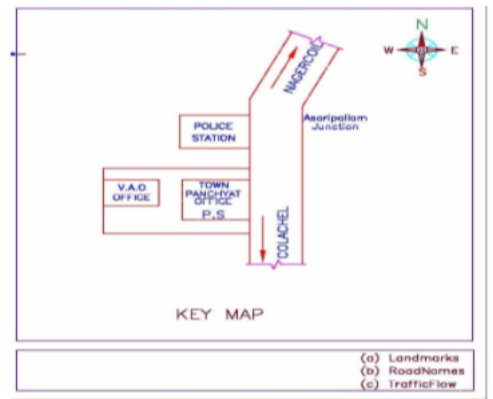

Key MAP View