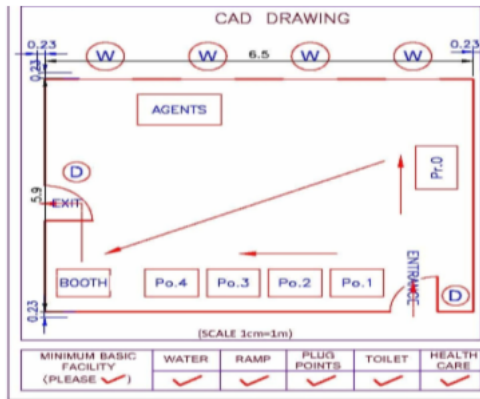

Cad View

Key MAP View