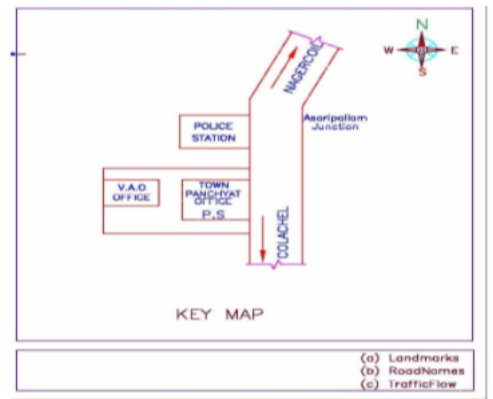

Cad View

Key MAP View