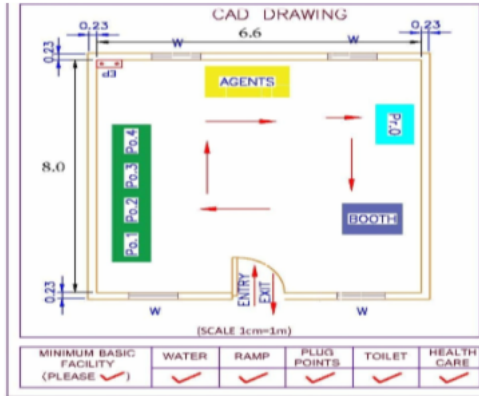

Google Map View

Polling Station Building Front View

Polling Station Front View

Cad View

Key MAP View

1	RRJ2207660	பெயர் : பொன் சத்திய தாஸ் தந்தையின் பெயர்: பொண்ணு முத்து - வீட்டு எண் : 1-39A-16B வயது : 60 பாலினம் : ஆண்	Photo is available	2	RRJ2393866	பெயர் : பியூவின் ரித்சி தந்தையின் பெயர்: சத்திய தாஸ் வீட்டு எண் : 1-39A-16B வயது : 27 பாலினம் : பெண்	Photo is available	3	RRJ3533825	பெயர் : டிநூ பி தந்தையின் பெயர்: பீஜூ எஃப் வீட்டு எண் : 1/65 வயது : 20 பாலினம் : ஆண்	Photo is available
4	RRJ2430080	பெயர் : நளின குமாரி கணவர் பெயர்: விங்க துரை வீட்டு எண் : 2-382 வயது : 58 பாலினம் : பெண்	Photo is available	5	RRJ2430098	பெயர் : விங்க துரை தந்தையின் பெயர்: ஆறுமுகம் வீட்டு எண் : 2-382 வயது : 58 பாலினம் : ஆண்	Photo is available	6	RRJ2430015	பெயர் : பவித்திரன் தந்தையின் பெயர்: விங்க துரை வீட்டு எண் : 3-282-ஏ வயது : 26 பாலினம் : ஆண்	Photo is available
7	RRJ0095562	பெயர் : சுனிற்றா தந்தையின் பெயர்: மகாதேவன் - வீட்டு எண் : 4/10ஏ7/ஏ வயது : 38 பாலினம் : பெண்	Photo is available	8	RRJ2496685	பெயர் : ஜோ இதரர் பெயர்: பெட்னி பாய் வீட்டு எண் : 5-13A வயது : 69 பாலினம் : ஆண்	Photo is available	9	RRJ2496503	பெயர் : பெட்னி பாய் கணவர் பெயர்: ஜோ வீட்டு எண் : 5-13A வயது : 54 பாலினம் : பெண்	Photo is available
10	RRJ3337375	பெயர் : கோலற்றன் ஜோ தந்தையின் பெயர்: ஜோ வீட்டு எண் : 5-13-ஏ வயது : 22 பாலினம் : ஆண்	Photo is available	11	RRJ3572922	பெயர் : ஆலற்றன் ஜோ தந்தையின் பெயர்: ஜோ ஜே கே வீட்டு எண் : 5/13-ஏ வயது : 19 பாலினம் : ஆண்	Photo is available	12	RRJ3409430	பெயர் : வனிதா கணவர் பெயர்: மைக்கேல்ராஜ் வீட்டு எண் : 5௩/5 வயது : 46 பாலினம் : பெண்	Photo is available
13	RRJ3211992	பெயர் : ஹிஷோர் குமார் ச தந்தையின் பெயர்: சசிகுமார் வீட்டு எண் : 5வி/2 வயது : 25 பாலினம் : ஆண்	Photo is available	14	RRJ3184868	பெயர் : பிரீதா கணவர் பெயர்: ஜான் கென்னடி வீட்டு எண் : 6 வயது : 46 பாலினம் : பெண்	Photo is available	15	RRJ0094888	பெயர் : ஜெனிபா ஏஞ்சலினறாபின்சன் கணவர் பெயர்: லெஸ்லி சை டேவிட் வீட்டு எண் : 10/30 பி, வயது : 38 பாலினம் : பெண்	Photo is available
16	RRJ3314713	பெயர் : எலிசபெத் ஜேம்ஸ் கணவர் பெயர்: சந்திரா மார்க்டின் வீட்டு எண் : 11-1பி வயது : 64 பாலினம் : பெண்	Photo is available	17	SOL0401034	பெயர் : அஷ்வந்த் பெஞ்சமின் - தந்தையின் பெயர்: ராப்சன் பெஞ்சமின் - வீட்டு எண் : 11/1டி, டாக்டர் அம்புரோஸ் ரோடு வயது : 36 பாலினம் : ஆண்	Photo is available	18	RRJ2950418	பெயர் : நாகேந்திரன் அ தந்தையின் பெயர்: அச்சுதன்பிள்ளை - வீட்டு எண் : 12-145/22 வயது : 57 பாலினம் : ஆண்	Photo is available
19	MGG5064696	பெயர் : தங்கம் ச கணவர் பெயர்: நாகேந்திரன் - வீட்டு எண் : 12-145/22 வயது : 55 பாலினம் : பெண்	Photo is available	20	RRJ2160828	பெயர் : சிபியா மலர் - தந்தையின் பெயர்: சத்திய தாஸ் - வீட்டு எண் : 13 வயது : 40 பாலினம் : பெண்	Photo is available	21	RRJ3309598	பெயர் : ஏஞ்சல் ரோஸ் தந்தையின் பெயர்: எட்வின் ஜோஸ் வீட்டு எண் : 14 வயது : 24 பாலினம் : பெண்	Photo is available
22	RRJ1733310	பெயர் : ஜாண் பிரிட்டோஸ் - தந்தையின் பெயர்: கிள மென்ட் - வீட்டு எண் : 15-A வயது : 66 பாலினம் : ஆண்	Photo is available	23	RRJ1733385	பெயர் : விரஜின் மேரி கணவர் பெயர்: ஜாண் பிரிட்டோஸ் - வீட்டு எண் : 15-A வயது : 65 பாலினம் : பெண்	Photo is available	24	RRJ1733625	பெயர் : பிரிவின் ஜெ கிளமென்ட் தந்தையின் பெயர்: ஜாண் பிரிட்டோஸ் வீட்டு எண் : 15-A வயது : 38 பாலினம் : ஆண்	Photo is available
25	RRJ1733500	பெயர் : நிகிதா ஜெ விரஜின் தந்தையின் பெயர்: ஜாண் பிரிட்டோஸ் வீட்டு எண் : 15-A வயது : 35 பாலினம் : பெண்	Photo is available	26	RRJ1853423	பெயர் : பிரின்சர் ஜெ பிரிட்டோ - தந்தையின் பெயர்: ஜாண் பிரிட்டோ - வீட்டு எண் : 15-A வயது : 30 பாலினம் : ஆண்	Photo is available	27	RRJ2370286	பெயர் : ஆருமுகம்பிள்ளை தந்தையின் பெயர்: சொக்கலிங்கம் பிள்ளை வீட்டு எண் : 16/4 B வயது : 56 பாலினம் : ஆண்	Photo is available
28	RRJ2370278	பெயர் : மீனஸ் கணவர் பெயர்: ஆறுமுகம்பிள்ளை வீட்டு எண் : 16/4 B வயது : 55 பாலினம் : பெண்	Photo is available	29	RRJ2370260	பெயர் : நிவேத ஏ தந்தையின் பெயர்: அருமுகம் பிள்ளை வீட்டு எண் : 16/4 B வயது : 30 பாலினம் : பெண்	Photo is available	30	RRJ3403797	பெயர் : ஜயப்பன் தந்தையின் பெயர்: ஆறுமுகம் பிள்ளை வீட்டு எண் : 16/4பி வயது : 22 பாலினம் : ஆண்	Photo is available