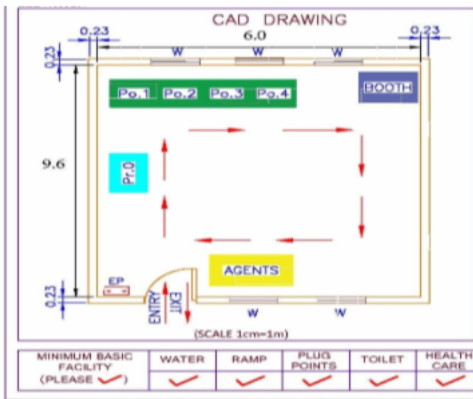

Google Map View

Polling Station Building Front View

Polling Station Front View

Cad View

Key MAP View

1 பெயர் : சகாய ரோகினி - தந்தையின் பெயர்: கணேசன் - வீட்டு எண் : 1 வயது : 28 பாலினம் : பெண் Photo is available	RRJ2164283	2 பெயர் : ரபேல் ஜார்ஜ் - தந்தையின் பெயர்: ஜேசு அந்தோணி - வீட்டு எண் : 1A வயது : 56 பாலினம் : ஆண் Photo is available	RRJ2891968	3 பெயர் : அந்தோணிபிரான்சிஸ் தந்தையின் பெயர்: சிங்காராயன் - வீட்டு எண் : 2 வயது : 69 பாலினம் : ஆண் Photo is available	RRJ2891976
4 பெயர் : மரிய லாரன்ஸ் தந்தையின் பெயர்: சிங்கராயன் வீட்டு எண் : 2 வயது : 61 பாலினம் : ஆண் Photo is available	RRJ3354032	5 பெயர் : மேரிஸ்டெல்லா கணவர் பெயர்: அல்போன்ஸ் - வீட்டு எண் : 2 வயது : 59 பாலினம் : பெண் Photo is available	RRJ2891992	6 பெயர் : அருள் ஜோதி கணவர் பெயர்: அந்தோணிபிரான்சிஸ் வீட்டு எண் : 2 வயது : 59 பாலினம் : பெண் Photo is available	RRJ2892008
7 பெயர் : டெய்சி ராணி கணவர் பெயர்: வின்சென்ட் வீட்டு எண் : 2 வயது : 38 பாலினம் : பெண் Photo is available	RRJ2458164	8 பெயர் : அவிஷ் எல் டிவைன் தந்தையின் பெயர்: மரிய லாரன்ஸ் வீட்டு எண் : 2 வயது : 24 பாலினம் : ஆண் Photo is available	RRJ3354040	9 பெயர் : பெனிட் கீதா கணவர் பெயர்: அமல ஜெரோம்சன் வீட்டு எண் : 2-1 வயது : 44 பாலினம் : பெண் Photo is available	RRJ3228624
10 பெயர் : பிந்துமோள் - கணவர் பெயர்: ஆன்றனி மகேஷ் - வீட்டு எண் : 2-1 வயது : 41 பாலினம் : பெண் Photo is available	RRJ1545516	11 பெயர் : சாந்தி கணவர் பெயர்: ரவி - வீட்டு எண் : 2/1-11 வயது : 49 பாலினம் : பெண் Photo is available	MGG2903631	12 பெயர் : ஜாண் ஜோபர்சன் தந்தையின் பெயர்: ஜேசுசெரத்தினம் வீட்டு எண் : 2-1A வயது : 49 பாலினம் : ஆண் Photo is available	MGG5275623
13 பெயர் : ஜோஸ்பின் லீமா ரோஸ் கணவர் பெயர்: ஜாண் ஜோபர்சன் வீட்டு எண் : 2-1A வயது : 45 பாலினம் : பெண் Photo is available	RRJ2241867	14 பெயர் : எட்வின் ராஜா அ தந்தையின் பெயர்: அல்போன்ஸ் - வீட்டு எண் : 2-1C வயது : 39 பாலினம் : ஆண் Photo is available	MGG6051239	15 பெயர் : லுர்து மேரி - கணவர் பெயர்: கார்மல் - வீட்டு எண் : 2-2 வயது : 75 பாலினம் : பெண் Photo is available	RRJ2101814
16 பெயர் : ஆல்பின் ராணி ஏ கணவர் பெயர்: அந்தோணிஜெஸ்ஸின் - வீட்டு எண் : 2/2 வயது : 60 பாலினம் : பெண் Photo is available	MGG1467034	17 பெயர் : ஜெவின் அஜாஸ் தாயின் பெயர்: ஆல்பின் ராணி வீட்டு எண் : 2-2 வயது : 27 பாலினம் : ஆண் Photo is available	RRJ3217593	18 பெயர் : ரளீன் ஆலம் ஷே தந்தையின் பெயர்: ஷேக் மெக்ரோஸ் ஆலம் வீட்டு எண் : 2/16-1 வயது : 21 பாலினம் : பெண் Photo is available	RRJ3593928
19 பெயர் : ஜஸ்னா பேகம் ஜா தந்தையின் பெயர்: ஜாஹிர் வீட்டு எண் : 2/23 வயது : 20 பாலினம் : பெண் Photo is available	RRJ3600319	20 பெயர் : சுகமையா பாணு கணவர் பெயர்: அப்துல் வஹாப் வீட்டு எண் : 2-68 வயது : 38 பாலினம் : பெண் Photo is available	RRJ2309490	21 பெயர் : ராமக்கிருஷ்ணன் தந்தையின் பெயர்: திரவியம் வீட்டு எண் : 2A வயது : 55 பாலினம் : ஆண் Photo is available	RRJ2519197
22 பெயர் : மரியபுஷ்பம் அ கணவர் பெயர்: ஆன்றனி சகாய டல்லஸ் அ வீட்டு எண் : 2ஏ வயது : 46 பாலினம் : பெண் Photo is available	RRJ3365798	23 பெயர் : வெங்கடேஷ் தந்தையின் பெயர்: ராமக்கிருஷ்ணன் வீட்டு எண் : 2A வயது : 29 பாலினம் : ஆண் Photo is available	RRJ2519106	24 பெயர் : பிரியதர்ஷினி தந்தையின் பெயர்: ராமக்கிருஷ்ணன் வீட்டு எண் : 2-A வயது : 30 பாலினம் : பெண் Photo is available	RRJ2524130
25 பெயர் : ஜெரால்டு அந்தோணி முத்து தந்தையின் பெயர்: தேவசகாயம் - வீட்டு எண் : 2A1 வயது : 46 பாலினம் : ஆண் Photo is available	MGG3302601	26 பெயர் : வேளாஸ்ரபா கணவர் பெயர்: ஆன்டனிசுபன் - வீட்டு எண் : 2ஏ/1 வயது : 45 பாலினம் : பெண் Photo is available	XBG1907351	27 பெயர் : தீபா - கணவர் பெயர்: பிரான்சிஸ் சேவியர் - வீட்டு எண் : 2A-1 வயது : 39 பாலினம் : பெண் Photo is available	RRJ1737329
28 பெயர் : அஸ்பின் தந்தையின் பெயர்: தாமஸ் ராஜ் வீட்டு எண் : 2A-1 வயது : 26 பாலினம் : ஆண் Photo is available	RRJ2454023	29 பெயர் : ஷெரீன் பிரைட் தந்தையின் பெயர்: ஜெரால்டு அந்தோணி முத்து வீட்டு எண் : 2-ஏ-1 வயது : 22 பாலினம் : பெண் Photo is available	RRJ3331956	30 பெயர் : செரின் பிரைட் தாயின் பெயர்: ஜெமில்டா மேரி சுதா வீட்டு எண் : 2/A-1 வயது : 22 பாலினம் : பெண் Photo is available	RRJ3397924