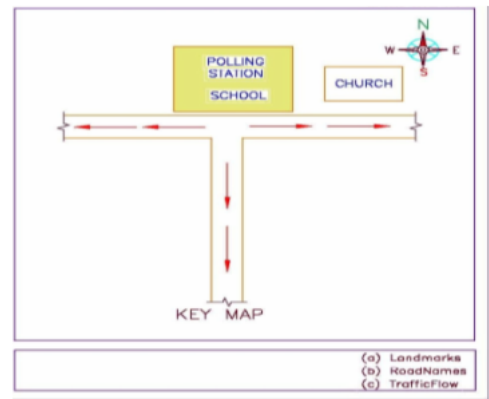

Google Map View

Polling Station Building Front View

Polling Station Front View

Cad View

Key MAP View

1 பெயர் : சகாய ரோகினி - தந்தையின் பெயர்: கணேசன் - வீட்டு எண் : 1 வயது : 28 பாலினம் : பெண் Photo is available	RRJ2164283	2 பெயர் : ரபேல் ஜார்ஜ் - தந்தையின் பெயர்: ஜேசு அந்தோணி - வீட்டு எண் : 1A வயது : 56 பாலினம் : ஆண் Photo is available	RRJ2891968	3 பெயர் : அந்தோணிபிரான்சிஸ் தந்தையின் பெயர்: சிங்காராயன் - வீட்டு எண் : 2 வயது : 69 பாலினம் : ஆண் Photo is available	RRJ2891976
4 பெயர் : மரிய லாரன்ஸ் தந்தையின் பெயர்: சிங்கராயன் வீட்டு எண் : 2 வயது : 61 பாலினம் : ஆண் Photo is available	RRJ3354032	5 பெயர் : மேரிஸ்டெல்லா கணவர் பெயர்: அல்போன்ஸ் - வீட்டு எண் : 2 வயது : 59 பாலினம் : பெண் Photo is available	RRJ2891992	6 பெயர் : அருள் ஜோதி கணவர் பெயர்: அந்தோணிபிரான்சிஸ் வீட்டு எண் : 2 வயது : 59 பாலினம் : பெண் Photo is available	RRJ2892008
7 பெயர் : டெய்சி ராணி கணவர் பெயர்: வின்சென்ட் வீட்டு எண் : 2 வயது : 38 பாலினம் : பெண் Photo is available	RRJ2458164	8 பெயர் : அவிஷ் எல் டிவைன் தந்தையின் பெயர்: மரிய லாரன்ஸ் வீட்டு எண் : 2 வயது : 24 பாலினம் : ஆண் Photo is available	RRJ3354040	9 பெயர் : பெனிட் கீதா கணவர் பெயர்: அமல ஜெரோம்சன் வீட்டு எண் : 2-1 வயது : 44 பாலினம் : பெண் Photo is available	RRJ3228624
10 பெயர் : பிந்துமோள் - கணவர் பெயர்: ஆன்றனி மகேஷ் - வீட்டு எண் : 2-1 வயது : 41 பாலினம் : பெண் Photo is available	RRJ1545516	11 பெயர் : சாந்தி கணவர் பெயர்: ரவி - வீட்டு எண் : 2/1-11 வயது : 49 பாலினம் : பெண் Photo is available	MGG2903631	12 பெயர் : ஜாண் ஜோபர்சன் தந்தையின் பெயர்: ஜேசுசெரத்தினம் வீட்டு எண் : 2-1A வயது : 49 பாலினம் : ஆண் Photo is available	MGG5275623
13 பெயர் : ஜோஸ்பின் லீமா ரோஸ் கணவர் பெயர்: ஜாண் ஜோபர்சன் வீட்டு எண் : 2-1A வயது : 45 பாலினம் : பெண் Photo is available	RRJ2241867	14 பெயர் : எட்வின் ராஜா அ தந்தையின் பெயர்: அல்போன்ஸ் - வீட்டு எண் : 2-1C வயது : 39 பாலினம் : ஆண் Photo is available	MGG6051239	15 பெயர் : லுர்து மேரி - கணவர் பெயர்: கார்மல் - வீட்டு எண் : 2-2 வயது : 75 பாலினம் : பெண் Photo is available	RRJ2101814
16 பெயர் : ஆல்பின் ராணி ஏ கணவர் பெயர்: அந்தோணிஜெஸ்ஸின் - வீட்டு எண் : 2/2 வயது : 60 பாலினம் : பெண் Photo is available	MGG1467034	17 பெயர் : ஜெவின் அஜாஸ் தாயின் பெயர்: ஆல்பின் ராணி வீட்டு எண் : 2-2 வயது : 27 பாலினம் : ஆண் Photo is available	RRJ3217593	18 பெயர் : ரளீன் ஆலம் ஷே தந்தையின் பெயர்: ஷேக் மெக்ரோஸ் ஆலம் வீட்டு எண் : 2/16-1 வயது : 21 பாலினம் : பெண் Photo is available	RRJ3593928
19 பெயர் : ஜஸ்னா பேகம் ஜா தந்தையின் பெயர்: ஜாஹிர் வீட்டு எண் : 2/23 வயது : 20 பாலினம் : பெண் Photo is available	RRJ3600319	20 பெயர் : சுகமையா பாணு கணவர் பெயர்: அப்துல் வஹாப் வீட்டு எண் : 2-68 வயது : 38 பாலினம் : பெண் Photo is available	RRJ2309490	21 பெயர் : ராமக்கிருஷ்ணன் தந்தையின் பெயர்: திரவியம் வீட்டு எண் : 2A வயது : 55 பாலினம் : ஆண் Photo is available	RRJ2519197
22 பெயர் : மரியபுஷ்பம் அ கணவர் பெயர்: ஆன்றனி சகாய டல்லஸ் அ வீட்டு எண் : 2ஏ வயது : 46 பாலினம் : பெண் Photo is available	RRJ3365798	23 பெயர் : வெங்கடேஷ் தந்தையின் பெயர்: ராமக்கிருஷ்ணன் வீட்டு எண் : 2A வயது : 29 பாலினம் : ஆண் Photo is available	RRJ2519106	24 பெயர் : பிரியதர்ஷினி தந்தையின் பெயர்: ராமக்கிருஷ்ணன் வீட்டு எண் : 2-A வயது : 30 பாலினம் : பெண் Photo is available	RRJ2524130
25 பெயர் : ஜெரால்டு அந்தோணி முத்து தந்தையின் பெயர்: தேவசகாயம் - வீட்டு எண் : 2A1 வயது : 46 பாலினம் : ஆண் Photo is available	MGG3302601	26 பெயர் : வேளாஸ்ரபா கணவர் பெயர்: ஆன்டனிசுபன் - வீட்டு எண் : 2ஏ/1 வயது : 45 பாலினம் : பெண் Photo is available	XBG1907351	27 பெயர் : தீபா - கணவர் பெயர்: பிரான்சிஸ் சேவியர் - வீட்டு எண் : 2A-1 வயது : 39 பாலினம் : பெண் Photo is available	RRJ1737329
28 பெயர் : அஸ்பின் தந்தையின் பெயர்: தாமஸ் ராஜ் வீட்டு எண் : 2A-1 வயது : 26 பாலினம் : ஆண் Photo is available	RRJ2454023	29 பெயர் : ஷெரீன் பிரைட் தந்தையின் பெயர்: ஜெரால்டு அந்தோணி முத்து வீட்டு எண் : 2-ஏ-1 வயது : 22 பாலினம் : பெண் Photo is available	RRJ3331956	30 பெயர் : செரின் பிரைட் தாயின் பெயர்: ஜெமில்டா மேரி சுதா வீட்டு எண் : 2/A-1 வயது : 22 பாலினம் : பெண் Photo is available	RRJ3397924