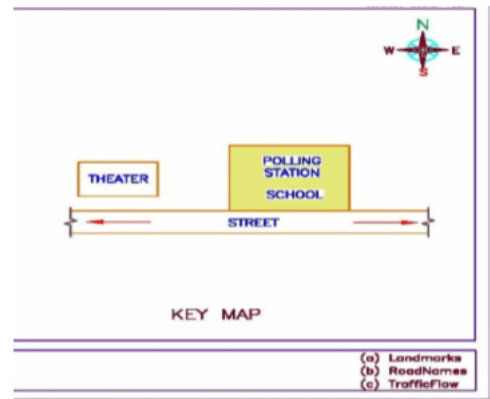

Google Map View

Polling Station Building Front View

Polling Station Front View

Cad View

Key MAP View

1 பெயர் : ரெசிகலா கணவர் பெயர்: மிக்கேல் ஐயா - வீட்டு எண் : 1 வயது : 45 பாலினம் : பெண் Photo is available	RRJ0105577	2 பெயர் : அபிஷா தந்தையின் பெயர்: மிக்கேல் ஐயா வீட்டு எண் : 1 வயது : 22 பாலினம் : பெண் Photo is available	RRJ3315215	3 பெயர் : ஆஷா தந்தையின் பெயர்: மைக்கேல் ஐயா வீட்டு எண் : 1 வயது : 22 பாலினம் : பெண் Photo is available	RRJ3319761
4 பெயர் : இந்திரா - கணவர் பெயர்: மணிகண்டன் - வீட்டு எண் : 1-4 வயது : 46 பாலினம் : பெண் Photo is available	RRJ1404268	5 பெயர் : பாலமுருகன் இ தந்தையின் பெயர்: இசக்கி ஆசாரி வீட்டு எண் : 1ஏ வயது : 49 பாலினம் : ஆண் Photo is available	RRJ3378494	6 பெயர் : ஹரிஷ் பா ர தந்தையின் பெயர்: பாலமுருகன் இசக்கி வீட்டு எண் : 1ஏ வயது : 20 பாலினம் : ஆண் Photo is available	RRJ3522430
7 பெயர் : ஷாம் ரினிஸ் தந்தையின் பெயர்: அந்தோணி பிரான்சிஸ் வீட்டு எண் : 2 வயது : 26 பாலினம் : ஆண் Photo is available	RRJ2483584	8 பெயர் : ரோகினி கணவர் பெயர்: முகம்மது பார்ஷா வீட்டு எண் : 2-293 வயது : 33 பாலினம் : பெண் Photo is available	RRJ3597325	9 பெயர் : அபிஷா தந்தையின் பெயர்: பால்பாண்டி வீட்டு எண் : 3 வயது : 25 பாலினம் : பெண் Photo is available	RRJ3576808
10 பெயர் : செல்வகுமார் - தந்தையின் பெயர்: சேகர் - வீட்டு எண் : 4 வயது : 30 பாலினம் : ஆண் Photo is available	RRJ1862838	11 பெயர் : ஜெயின்குமார் தந்தையின் பெயர்: சேகர் வீட்டு எண் : 4 வயது : 24 பாலினம் : ஆண் Photo is available	RRJ3431426	12 பெயர் : நாகராஜன் - தந்தையின் பெயர்: வேலாயுதன்ஆசாரி - வீட்டு எண் : 5 வயது : 44 பாலினம் : ஆண் Photo is available	RRJ1404318
13 பெயர் : அருணா - தந்தையின் பெயர்: நாகராஜன் - வீட்டு எண் : 5 வயது : 39 பாலினம் : ஆண் Photo is available	RRJ1404326	14 பெயர் : கௌரி மீனா - தந்தையின் பெயர்: சந்திரன் - வீட்டு எண் : 5 வயது : 31 பாலினம் : பெண் Photo is available	RRJ1862846	15 பெயர் : சந்திரன் - தந்தையின் பெயர்: வேலாயுதன்ஆசாரி - வீட்டு எண் : 6 வயது : 37 பாலினம் : ஆண் Photo is available	RRJ1404276
16 பெயர் : ரம்பா தந்தையின் பெயர்: ராஜன் வீட்டு எண் : 7 வயது : 29 பாலினம் : பெண் Photo is available	RRJ3439957	17 பெயர் : ராஜேஷ் தந்தையின் பெயர்: ராஜன் வீட்டு எண் : 7 வயது : 26 பாலினம் : ஆண் Photo is available	RRJ2344018	18 பெயர் : குமரன் தந்தையின் பெயர்: மாரிமுத்து வீட்டு எண் : 8 வயது : 37 பாலினம் : ஆண் Photo is available	RRJ0224022
19 பெயர் : அனிஷா பொன்மணி கணவர் பெயர்: பிரயின் ரா வீட்டு எண் : 8/16B வயது : 23 பாலினம் : பெண் Photo is available	RRJ3432523	20 பெயர் : ஐஸ்வரியா - தாயின் பெயர்: நாகேஸ்வரி - வீட்டு எண் : 9 வயது : 33 பாலினம் : பெண் Photo is available	RRJ1535327	21 பெயர் : சும்ன் - தந்தையின் பெயர்: சுடலைமணி - வீட்டு எண் : 9 வயது : 30 பாலினம் : ஆண் Photo is available	RRJ2210441
22 பெயர் : குமாரி - தந்தையின் பெயர்: மாதவன்நாயர் - வீட்டு எண் : 9 - 13 ஜி வயது : 58 பாலினம் : மூன்றாம் பாலினம் Photo is available	RRJ1863091	23 பெயர் : நித்யா முருகன் தந்தையின் பெயர்: நித்யா முருகன் வீட்டு எண் : 9ஏ வயது : 30 பாலினம் : பெண் Photo is available	RRJ2406809	24 பெயர் : அஜிதா - கணவர் பெயர்: ஜெகதீசன் - வீட்டு எண் : 14 வயது : 39 பாலினம் : பெண் Photo is available	RRJ1661024
25 பெயர் : ரஜப் சித்திக் - தந்தையின் பெயர்: நசார் காண் - வீட்டு எண் : 14 வயது : 37 பாலினம் : ஆண் Photo is available	RRJ1862861	26 பெயர் : நாகராஜன் தந்தையின் பெயர்: நீலகண்ட பிள்ளை வீட்டு எண் : 15 வயது : 77 பாலினம் : ஆண் Photo is available	RRJ3519634	27 பெயர் : நசார் காண் - தந்தையின் பெயர்: பீர் முகம்மது - வீட்டு எண் : 16 வயது : 60 பாலினம் : ஆண் Photo is available	RRJ1862887
28 பெயர் : பீமா - கணவர் பெயர்: நசார் காண் - வீட்டு எண் : 16 வயது : 55 பாலினம் : பெண் Photo is available	RRJ1862895	29 பெயர் : மைதீன் தந்தையின் பெயர்: ஜான் பாய் வீட்டு எண் : 16 வயது : 55 பாலினம் : ஆண் Photo is available	RRJ2414779	30 பெயர் : மைதீன் - தந்தையின் பெயர்: ஜாண்பாய் - வீட்டு எண் : 16 வயது : 54 பாலினம் : ஆண் Photo is available	RRJ1862903