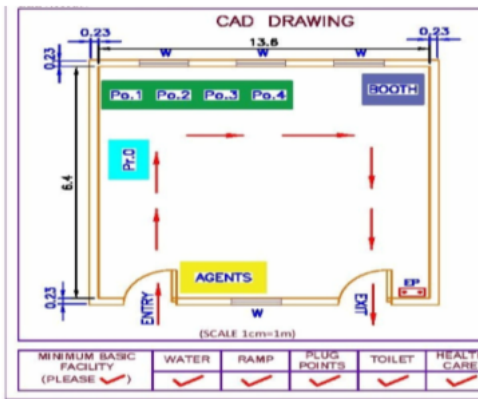

Google Map View

Polling Station Building Front View

Polling Station Front View

Cad View

Key MAP View

1 பெயர் : ரெசிகலா கணவர் பெயர்: மிக்கேல் ஐயா - வீட்டு எண் : 1 வயது : 45 பாலினம் : பெண் Photo is available	RRJ0105577	2 பெயர் : அபிஷா தந்தையின் பெயர்: மிக்கேல் ஐயா வீட்டு எண் : 1 வயது : 22 பாலினம் : பெண் Photo is available	RRJ3315215	3 பெயர் : ஆஷா தந்தையின் பெயர்: மைக்கேல் ஐயா வீட்டு எண் : 1 வயது : 22 பாலினம் : பெண் Photo is available	RRJ3319761
4 பெயர் : இந்திரா - கணவர் பெயர்: மணிகண்டன் - வீட்டு எண் : 1-4 வயது : 46 பாலினம் : பெண் Photo is available	RRJ1404268	5 பெயர் : பாலமுருகன் இ தந்தையின் பெயர்: இசக்கி ஆசாரி வீட்டு எண் : 1ஏ வயது : 49 பாலினம் : ஆண் Photo is available	RRJ3378494	6 பெயர் : ஹரிஷ் பா ர தந்தையின் பெயர்: பாலமுருகன் இசக்கி வீட்டு எண் : 1ஏ வயது : 20 பாலினம் : ஆண் Photo is available	RRJ3522430
7 பெயர் : ஷாம் ரினிஸ் தந்தையின் பெயர்: அந்தோணி பிரான்சிஸ் வீட்டு எண் : 2 வயது : 26 பாலினம் : ஆண் Photo is available	RRJ2483584	8 பெயர் : ரோகினி கணவர் பெயர்: முகம்மது பார்ஷா வீட்டு எண் : 2-293 வயது : 33 பாலினம் : பெண் Photo is available	RRJ3597325	9 பெயர் : அபிஷா தந்தையின் பெயர்: பால்பாண்டி வீட்டு எண் : 3 வயது : 25 பாலினம் : பெண் Photo is available	RRJ3576808
10 பெயர் : செல்வகுமார் - தந்தையின் பெயர்: சேகர் - வீட்டு எண் : 4 வயது : 30 பாலினம் : ஆண் Photo is available	RRJ1862838	11 பெயர் : ஜெயின்குமார் தந்தையின் பெயர்: சேகர் வீட்டு எண் : 4 வயது : 24 பாலினம் : ஆண் Photo is available	RRJ3431426	12 பெயர் : நாகராஜன் - தந்தையின் பெயர்: வேலாயுதன்ஆசாரி - வீட்டு எண் : 5 வயது : 44 பாலினம் : ஆண் Photo is available	RRJ1404318
13 பெயர் : அருணா - தந்தையின் பெயர்: நாகராஜன் - வீட்டு எண் : 5 வயது : 39 பாலினம் : ஆண் Photo is available	RRJ1404326	14 பெயர் : கௌரி மீனா - தந்தையின் பெயர்: சந்திரன் - வீட்டு எண் : 5 வயது : 31 பாலினம் : பெண் Photo is available	RRJ1862846	15 பெயர் : சந்திரன் - தந்தையின் பெயர்: வேலாயுதன்ஆசாரி - வீட்டு எண் : 6 வயது : 37 பாலினம் : ஆண் Photo is available	RRJ1404276
16 பெயர் : ரம்பா தந்தையின் பெயர்: ராஜன் வீட்டு எண் : 7 வயது : 29 பாலினம் : பெண் Photo is available	RRJ3439957	17 பெயர் : ராஜேஷ் தந்தையின் பெயர்: ராஜன் வீட்டு எண் : 7 வயது : 26 பாலினம் : ஆண் Photo is available	RRJ2344018	18 பெயர் : குமரன் தந்தையின் பெயர்: மாரிமுத்து வீட்டு எண் : 8 வயது : 37 பாலினம் : ஆண் Photo is available	RRJ0224022
19 பெயர் : அனிஷா பொன்மணி கணவர் பெயர்: பிரயின் ரா வீட்டு எண் : 8/16B வயது : 23 பாலினம் : பெண் Photo is available	RRJ3432523	20 பெயர் : ஐஸ்வரியா - தாயின் பெயர்: நாகேஸ்வரி - வீட்டு எண் : 9 வயது : 33 பாலினம் : பெண் Photo is available	RRJ1535327	21 பெயர் : சும்ன் - தந்தையின் பெயர்: சுடலைமணி - வீட்டு எண் : 9 வயது : 30 பாலினம் : ஆண் Photo is available	RRJ2210441
22 பெயர் : குமாரி - தந்தையின் பெயர்: மாதவன்நாயர் - வீட்டு எண் : 9 - 13 ஜி வயது : 58 பாலினம் : மூன்றாம் பாலினம் Photo is available	RRJ1863091	23 பெயர் : நித்யா முருகன் தந்தையின் பெயர்: நித்யா முருகன் வீட்டு எண் : 9ஏ வயது : 30 பாலினம் : பெண் Photo is available	RRJ2406809	24 பெயர் : அஜிதா - கணவர் பெயர்: ஜெகதீசன் - வீட்டு எண் : 14 வயது : 39 பாலினம் : பெண் Photo is available	RRJ1661024
25 பெயர் : ரஜப் சித்திக் - தந்தையின் பெயர்: நசார் காண் - வீட்டு எண் : 14 வயது : 37 பாலினம் : ஆண் Photo is available	RRJ1862861	26 பெயர் : நாகராஜன் தந்தையின் பெயர்: நீலகண்ட பிள்ளை வீட்டு எண் : 15 வயது : 77 பாலினம் : ஆண் Photo is available	RRJ3519634	27 பெயர் : நசார் காண் - தந்தையின் பெயர்: பீர் முகம்மது - வீட்டு எண் : 16 வயது : 60 பாலினம் : ஆண் Photo is available	RRJ1862887
28 பெயர் : பீமா - கணவர் பெயர்: நசார் காண் - வீட்டு எண் : 16 வயது : 55 பாலினம் : பெண் Photo is available	RRJ1862895	29 பெயர் : மைதீன் தந்தையின் பெயர்: ஜான் பாய் வீட்டு எண் : 16 வயது : 55 பாலினம் : ஆண் Photo is available	RRJ2414779	30 பெயர் : மைதீன் - தந்தையின் பெயர்: ஜாண்பாய் - வீட்டு எண் : 16 வயது : 54 பாலினம் : ஆண் Photo is available	RRJ1862903