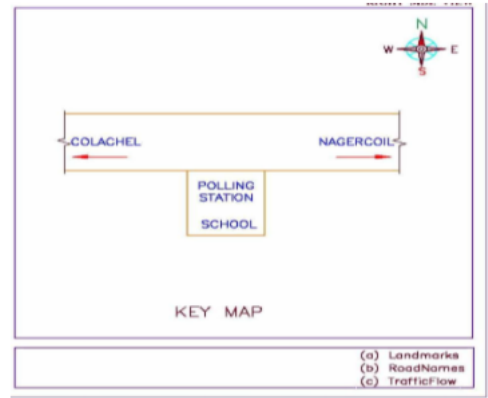

Key MAP View