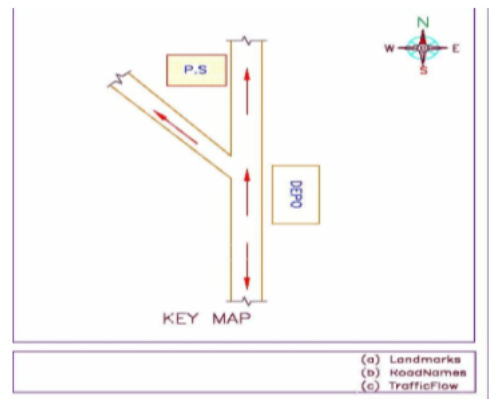

Cad View

Key MAP View