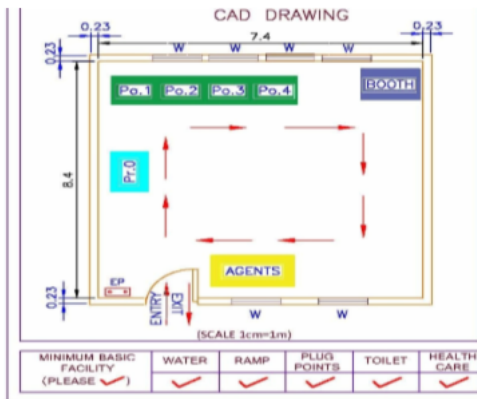

Cad View

Key MAP View