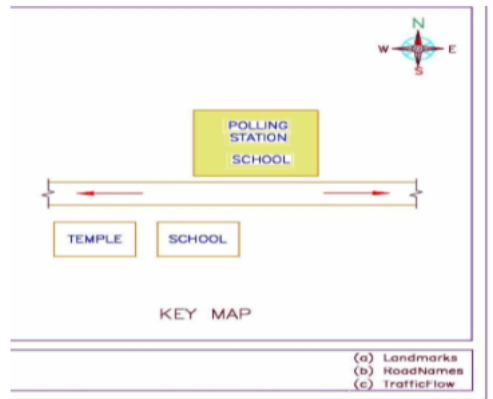

Google Map View

Polling Station Building Front View

Polling Station Front View

Cad View

Key MAP View

1 பெயர் : லெட்சுமி தந்தையின் பெயர்: வடிவேல் - வீட்டு எண் : 1 வயது : 50 பாலினம் : பெண் Photo is available	RRJ2908630	2 பெயர் : குமார் தந்தையின் பெயர்: வடிவேல் - வீட்டு எண் : 1 வயது : 48 பாலினம் : ஆண் Photo is available	RRJ2908648	3 பெயர் : ஜெயபால் தந்தையின் பெயர்: சித்தேரியான் - வீட்டு எண் : 2 வயது : 77 பாலினம் : ஆண் Photo is available	MGG2794790
4 பெயர் : சவரிமுத்து தந்தையின் பெயர்: அப்பாசாமி - வீட்டு எண் : 2 வயது : 65 பாலினம் : ஆண் Photo is available	RRJ0116616	5 பெயர் : ஆரோக்கியசெல்வி கணவர் பெயர்: சவரிமுத்து - வீட்டு எண் : 2 வயது : 63 பாலினம் : பெண் Photo is available	MGG5179015	6 பெயர் : ஏஞ்சல் லியோனி - தந்தையின் பெயர்: சவரிமுத்து - வீட்டு எண் : 2 வயது : 36 பாலினம் : பெண் Photo is available	RRJ1869254
7 பெயர் : மைகேல் ராஜா சிங் - தந்தையின் பெயர்: சவரிமுத்து - வீட்டு எண் : 2 வயது : 34 பாலினம் : ஆண் Photo is available	RRJ1869205	8 பெயர் : சவரிமுத்து தந்தையின் பெயர்: தேவசகாயம் - வீட்டு எண் : 2-1 வயது : 65 பாலினம் : ஆண் Photo is available	MGG1457191	9 பெயர் : தாயம்மாள் - கணவர் பெயர்: சவரிமுத்து - வீட்டு எண் : 2-1 வயது : 55 பாலினம் : பெண் Photo is available	RRJ2908754
10 பெயர் : தமிழரசி கணவர் பெயர்: ஜார்ஜ் - வீட்டு எண் : 2-2 வயது : 57 பாலினம் : பெண் Photo is available	MGG5211636	11 பெயர் : பிச்சம்மாள் கணவர் பெயர்: அந்தோணி - வீட்டு எண் : 2-3 வயது : 68 பாலினம் : பெண் Photo is available	RRJ2908770	12 பெயர் : சகாயலதா கணவர் பெயர்: அந்தோணி - வீட்டு எண் : 2-3 வயது : 53 பாலினம் : பெண் Photo is available	MGG5211867
13 பெயர் : சதீஷ் தந்தையின் பெயர்: அந்தோணி - வீட்டு எண் : 2-3 வயது : 47 பாலினம் : ஆண் Photo is available	MGG1498500	14 பெயர் : சகாயரூபின் தந்தையின் பெயர்: அந்தோணி - வீட்டு எண் : 2-3 வயது : 45 பாலினம் : ஆண் Photo is available	MGG5177761	15 பெயர் : ராஜேஷ் தந்தையின் பெயர்: அந்தோணி - வீட்டு எண் : 2-3 வயது : 42 பாலினம் : ஆண் Photo is available	MGG5177787
16 பெயர் : சகாய செல்வி - கணவர் பெயர்: சகாய ரூபின் - வீட்டு எண் : 2-3 வயது : 38 பாலினம் : பெண் Photo is available	RRJ1869338	17 பெயர் : ஜார்ஜ் ஜூடிட் ஜேசய்யா தந்தையின் பெயர்: அந்தோணி ராஜ் வீட்டு எண் : 2ஏ வயது : 53 பாலினம் : ஆண் Photo is available	RRJ2475853	S 18 பெயர் : மைக்கேல் அந்தோணி தந்தையின் பெயர்: பொன்னையா - வீட்டு எண் : 2A வயது : 45 பாலினம் : ஆண் Photo is available	RRJ0116640
19 பெயர் : லார்துசந்தனம் தந்தையின் பெயர்: சவரிமுத்து - வீட்டு எண் : 2A வயது : 37 பாலினம் : பெண் Photo is available	RRJ0116624	S 20 பெயர் : அருண் பிரிஜித் ரசிகா - தந்தையின் பெயர்: மைக்கேல் ஆன்றனி - வீட்டு எண் : 2A வயது : 34 பாலினம் : பெண் Photo is available	RRJ2118768	21 பெயர் : ஆன்றனி அமல் பிரிஸ்கில்லா தந்தையின் பெயர்: ஜார்ஜ் ஜூடிட் ஜேசய்யா வீட்டு எண் : 2ஏ வயது : 27 பாலினம் : பெண் Photo is available	RRJ2475861
22 பெயர் : ஆரோக்கிய வசந்தி மேகல்யில்லா தந்தையின் பெயர்: ஜார்ஜ் ஜூடிட் ஜேசய்யா வீட்டு எண் : 2ஏ வயது : 26 பாலினம் : பெண் Photo is available	RRJ2475879	23 பெயர் : ராபர்ட் சேபியான் - தாயின் பெயர்: ஜோதி - வீட்டு எண் : 2B வயது : 41 பாலினம் : ஆண் Photo is available	RRJ1868975	24 பெயர் : சவரிமுத்து தந்தையின் பெயர்: கிரகோரி - வீட்டு எண் : 2-B வயது : 55 பாலினம் : ஆண் Photo is available	RRJ2908705
25 பெயர் : லெட்சுமி கணவர் பெயர்: சவரிமுத்து - வீட்டு எண் : 2-B வயது : 52 பாலினம் : பெண் Photo is available	MGG2793792	26 பெயர் : மதன் தந்தையின் பெயர்: கண்ணையா - வீட்டு எண் : 2-B வயது : 48 பாலினம் : ஆண் Photo is available	MGG2793024	27 பெயர் : முத்து கே தந்தையின் பெயர்: சகாயம் - வீட்டு எண் : 2-B வயது : 42 பாலினம் : பெண் Photo is available	MGG5008305
28 பெயர் : மரிய பிரகாஷி மஞ்சு சகாயம் தந்தையின் பெயர்: சகாயம் வீட்டு எண் : 2டி வயது : 26 பாலினம் : பெண் Photo is available	RRJ3588894	29 பெயர் : கரோலின் - தந்தையின் பெயர்: சகாயம் - வீட்டு எண் : 2d-15 வயது : 28 பாலினம் : பெண் Photo is available	RRJ2234714	30 பெயர் : சுரேஷ் தந்தையின் பெயர்: சூசை - வீட்டு எண் : 2-E வயது : 55 பாலினம் : ஆண் Photo is available	MGG5177753