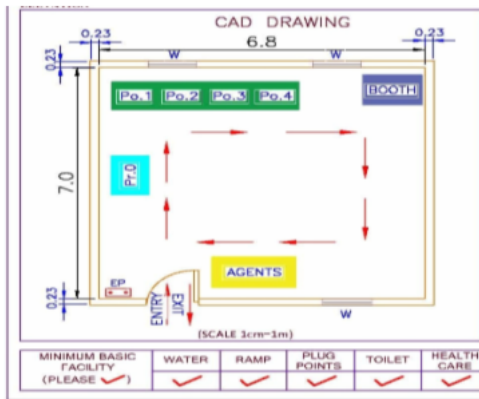

Google Map View

Polling Station Building Front View

Polling Station Front View

Cad View

Key MAP View

1 பெயர் : லெட்சுமி தந்தையின் பெயர்: வடிவேல் - வீட்டு எண் : 1 வயது : 50 பாலினம் : பெண் Photo is available	RRJ2908630	2 பெயர் : குமார் தந்தையின் பெயர்: வடிவேல் - வீட்டு எண் : 1 வயது : 48 பாலினம் : ஆண் Photo is available	RRJ2908648	3 பெயர் : ஜெயபால் தந்தையின் பெயர்: சித்தேரியான் - வீட்டு எண் : 2 வயது : 77 பாலினம் : ஆண் Photo is available	MGG2794790
4 பெயர் : சவரிமுத்து தந்தையின் பெயர்: அப்பாசாமி - வீட்டு எண் : 2 வயது : 65 பாலினம் : ஆண் Photo is available	RRJ0116616	5 பெயர் : ஆரோக்கியசெல்வி கணவர் பெயர்: சவரிமுத்து - வீட்டு எண் : 2 வயது : 63 பாலினம் : பெண் Photo is available	MGG5179015	6 பெயர் : ஏஞ்சல் லியோனி - தந்தையின் பெயர்: சவரிமுத்து - வீட்டு எண் : 2 வயது : 36 பாலினம் : பெண் Photo is available	RRJ1869254
7 பெயர் : மைகேல் ராஜா சிங் - தந்தையின் பெயர்: சவரிமுத்து - வீட்டு எண் : 2 வயது : 34 பாலினம் : ஆண் Photo is available	RRJ1869205	8 பெயர் : சவரிமுத்து தந்தையின் பெயர்: தேவசகாயம் - வீட்டு எண் : 2-1 வயது : 65 பாலினம் : ஆண் Photo is available	MGG1457191	9 பெயர் : தாயம்மாள் - கணவர் பெயர்: சவரிமுத்து - வீட்டு எண் : 2-1 வயது : 55 பாலினம் : பெண் Photo is available	RRJ2908754
10 பெயர் : தமிழரசி கணவர் பெயர்: ஜார்ஜ் - வீட்டு எண் : 2-2 வயது : 57 பாலினம் : பெண் Photo is available	MGG5211636	11 பெயர் : பிச்சம்மாள் கணவர் பெயர்: அந்தோணி - வீட்டு எண் : 2-3 வயது : 68 பாலினம் : பெண் Photo is available	RRJ2908770	12 பெயர் : சகாயலதா கணவர் பெயர்: அந்தோணி - வீட்டு எண் : 2-3 வயது : 53 பாலினம் : பெண் Photo is available	MGG5211867
13 பெயர் : சதீஷ் தந்தையின் பெயர்: அந்தோணி - வீட்டு எண் : 2-3 வயது : 47 பாலினம் : ஆண் Photo is available	MGG1498500	14 பெயர் : சகாயரூபின் தந்தையின் பெயர்: அந்தோணி - வீட்டு எண் : 2-3 வயது : 45 பாலினம் : ஆண் Photo is available	MGG5177761	15 பெயர் : ராஜேஷ் தந்தையின் பெயர்: அந்தோணி - வீட்டு எண் : 2-3 வயது : 42 பாலினம் : ஆண் Photo is available	MGG5177787
16 பெயர் : சகாய செல்வி - கணவர் பெயர்: சகாய ரூபின் - வீட்டு எண் : 2-3 வயது : 38 பாலினம் : பெண் Photo is available	RRJ1869338	17 பெயர் : ஜார்ஜ் ஜூடிட் ஜேசய்யா தந்தையின் பெயர்: அந்தோணி ராஜ் வீட்டு எண் : 2ஏ வயது : 53 பாலினம் : ஆண் Photo is available	RRJ2475853	S 18 பெயர் : மைக்கேல் அந்தோணி தந்தையின் பெயர்: பொன்னையா - வீட்டு எண் : 2A வயது : 45 பாலினம் : ஆண் Photo is available	RRJ0116640
19 பெயர் : லார்துசந்தனம் தந்தையின் பெயர்: சவரிமுத்து - வீட்டு எண் : 2A வயது : 37 பாலினம் : பெண் Photo is available	RRJ0116624	S 20 பெயர் : அருண் பிரிஜித் ரசிகா - தந்தையின் பெயர்: மைக்கேல் ஆன்றனி - வீட்டு எண் : 2A வயது : 34 பாலினம் : பெண் Photo is available	RRJ2118768	21 பெயர் : ஆன்றனி அமல் பிரிஸ்கில்லா தந்தையின் பெயர்: ஜார்ஜ் ஜூடிட் ஜேசய்யா வீட்டு எண் : 2ஏ வயது : 27 பாலினம் : பெண் Photo is available	RRJ2475861
22 பெயர் : ஆரோக்கிய வசந்தி மேகல்யில்லா தந்தையின் பெயர்: ஜார்ஜ் ஜூடிட் ஜேசய்யா வீட்டு எண் : 2ஏ வயது : 26 பாலினம் : பெண் Photo is available	RRJ2475879	23 பெயர் : ராபர்ட் சேபியான் - தாயின் பெயர்: ஜோதி - வீட்டு எண் : 2B வயது : 41 பாலினம் : ஆண் Photo is available	RRJ1868975	24 பெயர் : சவரிமுத்து தந்தையின் பெயர்: கிரகோரி - வீட்டு எண் : 2-B வயது : 55 பாலினம் : ஆண் Photo is available	RRJ2908705
25 பெயர் : லெட்சுமி கணவர் பெயர்: சவரிமுத்து - வீட்டு எண் : 2-B வயது : 52 பாலினம் : பெண் Photo is available	MGG2793792	26 பெயர் : மதன் தந்தையின் பெயர்: கண்ணையா - வீட்டு எண் : 2-B வயது : 48 பாலினம் : ஆண் Photo is available	MGG2793024	27 பெயர் : முத்து கே தந்தையின் பெயர்: சகாயம் - வீட்டு எண் : 2-B வயது : 42 பாலினம் : பெண் Photo is available	MGG5008305
28 பெயர் : மரிய பிரகாஷி மஞ்சு சகாயம் தந்தையின் பெயர்: சகாயம் வீட்டு எண் : 2டி வயது : 26 பாலினம் : பெண் Photo is available	RRJ3588894	29 பெயர் : கரோலின் - தந்தையின் பெயர்: சகாயம் - வீட்டு எண் : 2d-15 வயது : 28 பாலினம் : பெண் Photo is available	RRJ2234714	30 பெயர் : சுரேஷ் தந்தையின் பெயர்: சூசை - வீட்டு எண் : 2-E வயது : 55 பாலினம் : ஆண் Photo is available	MGG5177753