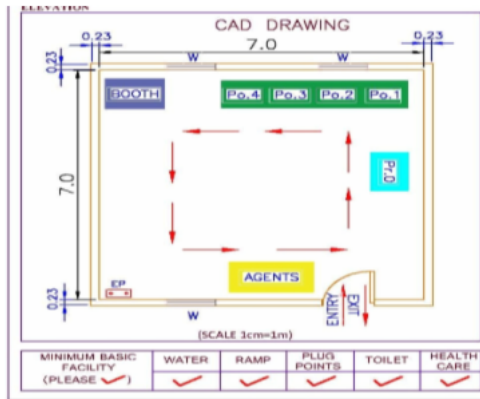

வாக்காளர் பதிவு அலுவலரின்
கையொப்பம்

Nazri Naksha

Google Map View

Polling Station Building Front View

Polling Station Front View

Cad View

Key MAP View

| | | | | | |
|--|------------|--|------------|---|------------|
| 1 பெயர் : சாந்த மோரோ இன்பென்ட் - தந்தையின் பெயர்: வர்க்கீஸ் - வீட்டு எண் : 1 வயது : 30 பாலினம் : ஆண் Photo is available | RRJ2170181 | 2 பெயர் : மிக்கேல்ராஜ் - தந்தையின் பெயர்: தொம்மை - வீட்டு எண் : 2 வயது : 64 பாலினம் : ஆண் Photo is available | RRJ2925816 | 3 பெயர் : சரோஜா கணவர் பெயர்: தாமஸ் - வீட்டு எண் : 2 வயது : 52 பாலினம் : பெண் Photo is available | MGG2791820 |
| 4 பெயர் : அந்தோணி சரண் - தந்தையின் பெயர்: மிக்கேல் ராஜ் - வீட்டு எண் : 2 வயது : 33 பாலினம் : ஆண் Photo is available | RRJ1746288 | 5 பெயர் : ஆபிரகம் வீனஸ் - தந்தையின் பெயர்: கிறிஸ்து ராஜான் - வீட்டு எண் : 2 வயது : 28 பாலினம் : ஆண் Photo is available | RRJ2213858 | 6 பெயர் : நெல்சதிவிபன்சுஜித் தந்தையின் பெயர்: அந்தோனி - வீட்டு எண் : 2ஏ வயது : 38 பாலினம் : ஆண் Photo is available | RRJ0117051 |
| 7 பெயர் : ஜே ஏஞ்சல் மேரி ஜெனிபர் கணவர் பெயர்: ஏ நெல்ச திஸீபன் சுஜித் வீட்டு எண் : 2ஏ வயது : 30 பாலினம் : பெண் Photo is available | RRJ3348174 | 8 பெயர் : ராகுல் குமார் தந்தையின் பெயர்: பிரேம் குமார் வீட்டு எண் : 4 வயது : 24 பாலினம் : ஆண் Photo is available | RRJ3179751 | 9 பெயர் : ஆன்றோ பெபின் தந்தையின் பெயர்: விஜயன் - வீட்டு எண் : 4-77 வயது : 31 பாலினம் : ஆண் Photo is available | RRJ1746403 |
| 10 பெயர் : சரோஜா கணவர் பெயர்: ரெஜி - வீட்டு எண் : 5 வயது : 70 பாலினம் : பெண் Photo is available | MGG5211990 | 11 பெயர் : அனுஷ்யா - கணவர் பெயர்: அலெக்ஸாண்டர் விஜய் - வீட்டு எண் : 5 வயது : 38 பாலினம் : பெண் Photo is available | RRJ2106201 | 12 பெயர் : செல்வம் தந்தையின் பெயர்: ரெஜி - வீட்டு எண் : 5-16 வயது : 43 பாலினம் : பெண் Photo is available | MGG2795276 |
| 13 பெயர் : ராஜா தந்தையின் பெயர்: இன்னாசி - வீட்டு எண் : 5-20 வயது : 54 பாலினம் : ஆண் Photo is available | RRJ0117036 | 14 பெயர் : சகிலா கணவர் பெயர்: ராஜா - வீட்டு எண் : 5-20 வயது : 47 பாலினம் : பெண் Photo is available | RRJ0117028 | 15 பெயர் : ஐயப்பன் தந்தையின் பெயர்: துரைராஜ் - வீட்டு எண் : 6 வயது : 69 பாலினம் : ஆண் Photo is available | RRJ2925824 |
| 16 பெயர் : செந்தில் வேல் முருகன் - தந்தையின் பெயர்: அய்யப்பன் - வீட்டு எண் : 6 வயது : 50 பாலினம் : ஆண் Photo is available | RRJ1654235 | 17 பெயர் : சாரதா - கணவர் பெயர்: செந்தில்வேல் முருகன் - வீட்டு எண் : 6 வயது : 45 பாலினம் : பெண் Photo is available | RRJ1661610 | 18 பெயர் : அஸ்வந்த் ஜெயின் செ தந்தையின் பெயர்: செந்தில்வேல் முருகன் அ வீட்டு எண் : 6/40ஏ வயது : 19 பாலினம் : ஆண் Photo is available | RRJ3585825 |
| 19 பெயர் : பிரசாந்த் - தந்தையின் பெயர்: இசக்கிமுத்து - வீட்டு எண் : 6-120A2 வயது : 35 பாலினம் : ஆண் Photo is available | RRJ1869510 | 20 பெயர் : பிரான்சிஸ் குரூஸ் ஆன்றனி அனீஷ் இ தாயின் பெயர்: சகாய ராணி மு வீட்டு எண் : 6/200/1 வயது : 21 பாலினம் : ஆண் Photo is available | RRJ3505492 | 21 பெயர் : ஆன்றனிபிரகாஷ்விஜித் தந்தையின் பெயர்: அந்தோனி - வீட்டு எண் : 8 வயது : 36 பாலினம் : ஆண் Photo is available | RRJ0117044 |
| 22 பெயர் : சாமி தந்தையின் பெயர்: சூசை - வீட்டு எண் : 9 வயது : 62 பாலினம் : ஆண் Photo is available | RRJ2925832 | 23 பெயர் : இராஜம் கணவர் பெயர்: சாமி - வீட்டு எண் : 9 வயது : 50 பாலினம் : பெண் Photo is available | RRJ2925840 | 24 பெயர் : ஆனந்த் - தந்தையின் பெயர்: சாமி - வீட்டு எண் : 9 வயது : 34 பாலினம் : ஆண் Photo is available | RRJ1099126 |
| 25 பெயர் : மீனா அஸ்வினி - தந்தையின் பெயர்: சாமி - வீட்டு எண் : 9 வயது : 32 பாலினம் : பெண் Photo is available | RRJ1869528 | 26 பெயர் : மேரி கணவர் பெயர்: மிக்கேல்ராஜ் - வீட்டு எண் : 10 வயது : 56 பாலினம் : பெண் Photo is available | RRJ2931509 | 27 பெயர் : சஜய் தந்தையின் பெயர்: ராஜா வீட்டு எண் : 10-20 வயது : 26 பாலினம் : ஆண் Photo is available | RRJ3204641 |
| 28 பெயர் : ராஜ் மிக்கேல் தந்தையின் பெயர்: தாமஸ் வீட்டு எண் : 12 வயது : 28 பாலினம் : ஆண் Photo is available | RRJ2246346 | 29 பெயர் : இசக்கியம்மாள் கணவர் பெயர்: சுரேஷ்பாபு வீட்டு எண் : 12/5 வயது : 22 பாலினம் : பெண் Photo is available | RRJ3457181 | 30 பெயர் : லூரின் ஆன்றோ சேவியர் - தந்தையின் பெயர்: சகாய ராஜா - வீட்டு எண் : 12A வயது : 33 பாலினம் : ஆண் Photo is available | RRJ2213767 |