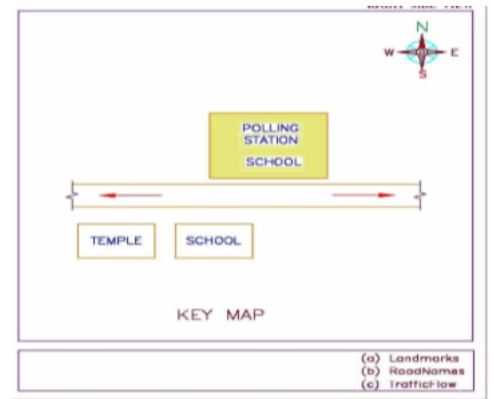

வாக்காளர் பதிவு அலுவலரின்
கையொப்பம்

Nazri Naksha

Google Map View

Polling Station Building Front View

Polling Station Front View

Cad View

Key MAP View

| | | | | | |
|--|------------|--|------------|---|------------|
| 1 பெயர் : சாந்த மோரோ இன்பென்ட் - தந்தையின் பெயர்: வர்க்கீஸ் - வீட்டு எண் : 1 வயது : 30 பாலினம் : ஆண் Photo is available | RRJ2170181 | 2 பெயர் : மிக்கேல்ராஜ் - தந்தையின் பெயர்: தொம்மை - வீட்டு எண் : 2 வயது : 64 பாலினம் : ஆண் Photo is available | RRJ2925816 | 3 பெயர் : சரோஜா கணவர் பெயர்: தாமஸ் - வீட்டு எண் : 2 வயது : 52 பாலினம் : பெண் Photo is available | MGG2791820 |
| 4 பெயர் : அந்தோணி சரண் - தந்தையின் பெயர்: மிக்கேல் ராஜ் - வீட்டு எண் : 2 வயது : 33 பாலினம் : ஆண் Photo is available | RRJ1746288 | 5 பெயர் : ஆபிரகம் வீனஸ் - தந்தையின் பெயர்: கிறிஸ்து ராஜான் - வீட்டு எண் : 2 வயது : 28 பாலினம் : ஆண் Photo is available | RRJ2213858 | 6 பெயர் : நெல்சதிவிபன்சுஜித் தந்தையின் பெயர்: அந்தோனி - வீட்டு எண் : 2ஏ வயது : 38 பாலினம் : ஆண் Photo is available | RRJ0117051 |
| 7 பெயர் : ஜே ஏஞ்சல் மேரி ஜெனிபர் கணவர் பெயர்: ஏ நெல்ச திஸீபன் சுஜித் வீட்டு எண் : 2ஏ வயது : 30 பாலினம் : பெண் Photo is available | RRJ3348174 | 8 பெயர் : ராகுல் குமார் தந்தையின் பெயர்: பிரேம் குமார் வீட்டு எண் : 4 வயது : 24 பாலினம் : ஆண் Photo is available | RRJ3179751 | 9 பெயர் : ஆன்றோ பெபின் தந்தையின் பெயர்: விஜயன் - வீட்டு எண் : 4-77 வயது : 31 பாலினம் : ஆண் Photo is available | RRJ1746403 |
| 10 பெயர் : சரோஜா கணவர் பெயர்: ரெஜி - வீட்டு எண் : 5 வயது : 70 பாலினம் : பெண் Photo is available | MGG5211990 | 11 பெயர் : அனுஷ்யா - கணவர் பெயர்: அலெக்ஸாண்டர் விஜய் - வீட்டு எண் : 5 வயது : 38 பாலினம் : பெண் Photo is available | RRJ2106201 | 12 பெயர் : செல்வம் தந்தையின் பெயர்: ரெஜி - வீட்டு எண் : 5-16 வயது : 43 பாலினம் : பெண் Photo is available | MGG2795276 |
| 13 பெயர் : ராஜா தந்தையின் பெயர்: இன்னாசி - வீட்டு எண் : 5-20 வயது : 54 பாலினம் : ஆண் Photo is available | RRJ0117036 | 14 பெயர் : சகிலா கணவர் பெயர்: ராஜா - வீட்டு எண் : 5-20 வயது : 47 பாலினம் : பெண் Photo is available | RRJ0117028 | 15 பெயர் : ஐயப்பன் தந்தையின் பெயர்: துரைராஜ் - வீட்டு எண் : 6 வயது : 69 பாலினம் : ஆண் Photo is available | RRJ2925824 |
| 16 பெயர் : செந்தில் வேல் முருகன் - தந்தையின் பெயர்: அய்யப்பன் - வீட்டு எண் : 6 வயது : 50 பாலினம் : ஆண் Photo is available | RRJ1654235 | 17 பெயர் : சாரதா - கணவர் பெயர்: செந்தில்வேல் முருகன் - வீட்டு எண் : 6 வயது : 45 பாலினம் : பெண் Photo is available | RRJ1661610 | 18 பெயர் : அஸ்வந்த் ஜெயின் செ தந்தையின் பெயர்: செந்தில்வேல் முருகன் அ வீட்டு எண் : 6/40ஏ வயது : 19 பாலினம் : ஆண் Photo is available | RRJ3585825 |
| 19 பெயர் : பிரசாந்த் - தந்தையின் பெயர்: இசக்கிமுத்து - வீட்டு எண் : 6-120A2 வயது : 35 பாலினம் : ஆண் Photo is available | RRJ1869510 | 20 பெயர் : பிரான்சிஸ் குரூஸ் ஆன்றனி அனீஷ் இ தாயின் பெயர்: சகாய ராணி மு வீட்டு எண் : 6/200/1 வயது : 21 பாலினம் : ஆண் Photo is available | RRJ3505492 | 21 பெயர் : ஆன்றனிபிரகாஷ்விஜித் தந்தையின் பெயர்: அந்தோனி - வீட்டு எண் : 8 வயது : 36 பாலினம் : ஆண் Photo is available | RRJ0117044 |
| 22 பெயர் : சாமி தந்தையின் பெயர்: சூசை - வீட்டு எண் : 9 வயது : 62 பாலினம் : ஆண் Photo is available | RRJ2925832 | 23 பெயர் : இராஜம் கணவர் பெயர்: சாமி - வீட்டு எண் : 9 வயது : 50 பாலினம் : பெண் Photo is available | RRJ2925840 | 24 பெயர் : ஆனந்த் - தந்தையின் பெயர்: சாமி - வீட்டு எண் : 9 வயது : 34 பாலினம் : ஆண் Photo is available | RRJ1099126 |
| 25 பெயர் : மீனா அஸ்வினி - தந்தையின் பெயர்: சாமி - வீட்டு எண் : 9 வயது : 32 பாலினம் : பெண் Photo is available | RRJ1869528 | 26 பெயர் : மேரி கணவர் பெயர்: மிக்கேல்ராஜ் - வீட்டு எண் : 10 வயது : 56 பாலினம் : பெண் Photo is available | RRJ2931509 | 27 பெயர் : சஜய் தந்தையின் பெயர்: ராஜா வீட்டு எண் : 10-20 வயது : 26 பாலினம் : ஆண் Photo is available | RRJ3204641 |
| 28 பெயர் : ராஜ் மிக்கேல் தந்தையின் பெயர்: தாமஸ் வீட்டு எண் : 12 வயது : 28 பாலினம் : ஆண் Photo is available | RRJ2246346 | 29 பெயர் : இசக்கியம்மாள் கணவர் பெயர்: சுரேஷ்பாபு வீட்டு எண் : 12/5 வயது : 22 பாலினம் : பெண் Photo is available | RRJ3457181 | 30 பெயர் : லூரின் ஆன்றோ சேவியர் - தந்தையின் பெயர்: சகாய ராஜா - வீட்டு எண் : 12A வயது : 33 பாலினம் : ஆண் Photo is available | RRJ2213767 |