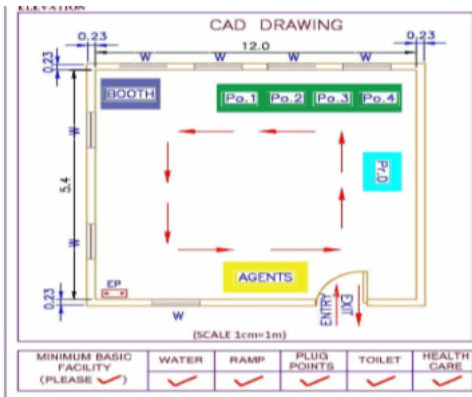

Google Map View

Polling Station Building Front View

Polling Station Front View

Cad View

Key MAP View

1 பெயர் : இராமன் தந்தையின் பெயர்: அர்ஜுன் - வீட்டு எண் : 1 வயது : 68 பாலினம் : ஆண் Photo is available	RRJ2921906	2 பெயர் : ஆனந்தி - கணவர் பெயர்: ஆனந்தம் - வீட்டு எண் : 1 வயது : 61 பாலினம் : பெண் Photo is available	RRJ1746783	3 பெயர் : கீதா கணவர் பெயர்: இராமன் - வீட்டு எண் : 1 வயது : 59 பாலினம் : பெண் Photo is available	RRJ2921914
4 பெயர் : அர்ஜுன் - தந்தையின் பெயர்: ராமன் - வீட்டு எண் : 1 வயது : 35 பாலினம் : ஆண் Photo is available	RRJ1279132	5 பெயர் : மணிகண்டன் - தந்தையின் பெயர்: சங்கர் - வீட்டு எண் : 1 வயது : 31 பாலினம் : ஆண் Photo is available	RRJ1870724	6 பெயர் : சுந்தர் தந்தையின் பெயர்: ரமூடு - வீட்டு எண் : 1/3 வயது : 63 பாலினம் : ஆண் Photo is available	RRJ2933745
7 பெயர் : தீபக் குமார் தந்தையின் பெயர்: சுந்தர் வீட்டு எண் : 1/118ஏ வயது : 23 பாலினம் : ஆண் Photo is available	RRJ3361391	8 பெயர் : சரஸ்வதி - கணவர் பெயர்: சடையநாடார் - வீட்டு எண் : 1F-1A வயது : 49 பாலினம் : பெண் Photo is available	RRJ2037885	9 பெயர் : ரமேஷ் தந்தையின் பெயர்: சுப்பராயன் - வீட்டு எண் : 2 வயது : 59 பாலினம் : ஆண் Photo is available	RRJ2921948
10 பெயர் : மகேஷ்வரி கணவர் பெயர்: ரமேஷ் - வீட்டு எண் : 2 வயது : 53 பாலினம் : பெண் Photo is available	RRJ2921955	11 பெயர் : கண்ணன் தந்தையின் பெயர்: சகாதேவன் - வீட்டு எண் : 2 வயது : 50 பாலினம் : ஆண் Photo is available	MGG5215025	12 பெயர் : இராஜேந்திரன் தந்தையின் பெயர்: இராமமாமூர்த்தி - வீட்டு எண் : 2 வயது : 49 பாலினம் : ஆண் Photo is available	RRJ2921963
13 பெயர் : கார்த்திகேயன் தந்தையின் பெயர்: இராமமூர்த்தி - வீட்டு எண் : 2 வயது : 48 பாலினம் : ஆண் Photo is available	RRJ2921971	14 பெயர் : சீதாலெஷ்மி கணவர் பெயர்: கண்ணன் - வீட்டு எண் : 2 வயது : 44 பாலினம் : பெண் Photo is available	MGG5215033	15 பெயர் : சரவணன் - தந்தையின் பெயர்: ராமராஜன் - வீட்டு எண் : 2 வயது : 38 பாலினம் : ஆண் Photo is available	RRJ1279280
16 பெயர் : ராஜேஷ்வரி - தந்தையின் பெயர்: ராமராஜன் - வீட்டு எண் : 2 வயது : 34 பாலினம் : பெண் Photo is available	RRJ1279298	17 பெயர் : கார்த்திகா - தந்தையின் பெயர்: ஐயப்பன் - வீட்டு எண் : 2 வயது : 33 பாலினம் : பெண் Photo is available	RRJ1957687	18 பெயர் : சுப்பராயன் - தந்தையின் பெயர்: ரமேஷ் - வீட்டு எண் : 2 வயது : 31 பாலினம் : ஆண் Photo is available	RRJ2170496
19 பெயர் : ஹரிஹரன் - தந்தையின் பெயர்: ரமேஷ் - வீட்டு எண் : 2 வயது : 29 பாலினம் : ஆண் Photo is available	RRJ2037752	20 பெயர் : மோகனா ஐ தந்தையின் பெயர்: ஐயப்பன் வீட்டு எண் : 2 வயது : 28 பாலினம் : பெண் Photo is available	RRJ3411998	21 பெயர் : ரோஹிட் குமார் தந்தையின் பெயர்: கணேஷ் வீட்டு எண் : 2 வயது : 22 பாலினம் : ஆண் Photo is available	RRJ3398997
22 பெயர் : ராமராஜன் தந்தையின் பெயர்: வீரபத்திரன் - வீட்டு எண் : 2-3 வயது : 75 பாலினம் : ஆண் Photo is available	RRJ0118919	23 பெயர் : மணிகண்டன் தந்தையின் பெயர்: ராமராஜன் - வீட்டு எண் : 2-3 வயது : 45 பாலினம் : ஆண் Photo is available	RRJ0119024	24 பெயர் : ஹரிஹரன் - தந்தையின் பெயர்: ரவி - வீட்டு எண் : 2-8 வயது : 35 பாலினம் : ஆண் Photo is available	RRJ1279306
25 பெயர் : ஸ்ரீதர் - தந்தையின் பெயர்: இராமன் - வீட்டு எண் : 2-9 வயது : 44 பாலினம் : ஆண் Photo is available	RRJ1499425	26 பெயர் : ராமநாத் - தந்தையின் பெயர்: சந்ஸீ - வீட்டு எண் : 2E வயது : 62 பாலினம் : ஆண் Photo is available	RRJ2037919	27 பெயர் : நாகநந்தினி - கணவர் பெயர்: ராமநாத் - வீட்டு எண் : 2E வயது : 59 பாலினம் : பெண் Photo is available	RRJ2037901
28 பெயர் : சாந்தி கணவர் பெயர்: முத்துசாமி - வீட்டு எண் : 3 வயது : 62 பாலினம் : பெண் Photo is available	RRJ2921989	29 பெயர் : ரேவதி கணவர் பெயர்: வசுதேவன் - வீட்டு எண் : 3 வயது : 57 பாலினம் : பெண் Photo is available	RRJ1746841	30 பெயர் : பகவதிபெருமாள் தந்தையின் பெயர்: கிருஷ்ணமூர்த்தி - வீட்டு எண் : 3 வயது : 56 பாலினம் : ஆண் Photo is available	MGG6059364