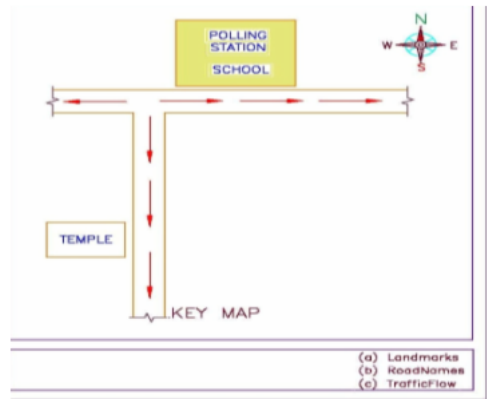

Cad View

Key MAP View