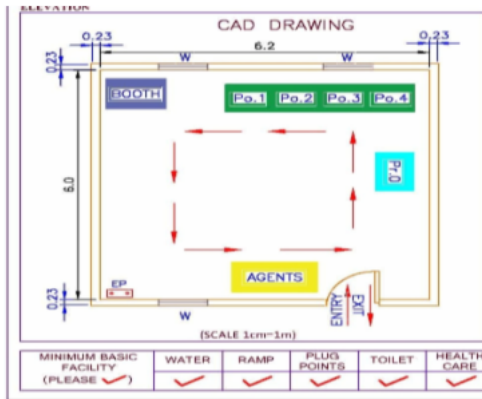

Cad View

Key MAP View