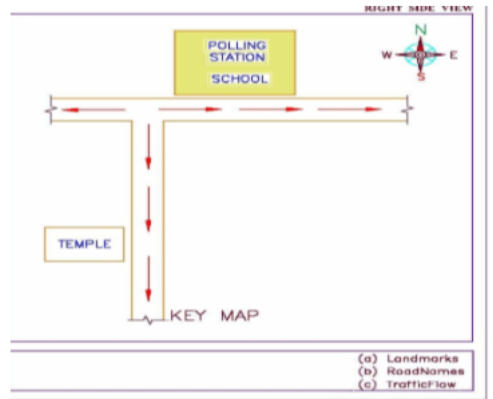

Cad View

Key MAP View