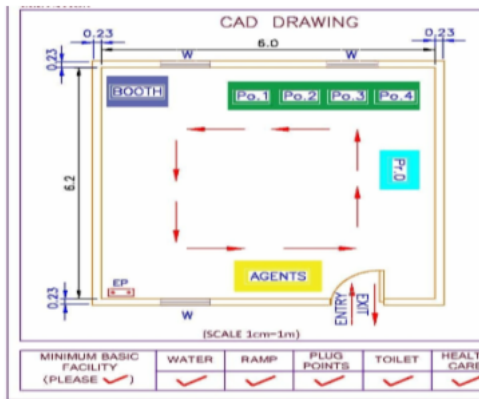

Cad View

Key MAP View