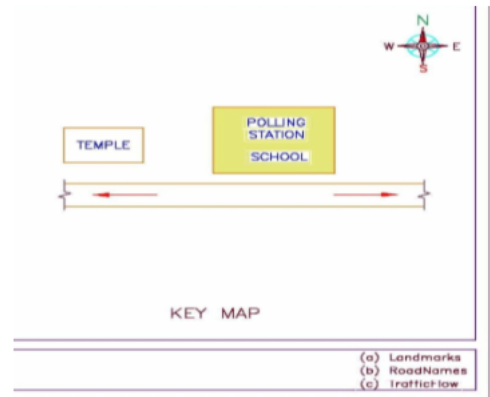

Cad View

Key MAP View