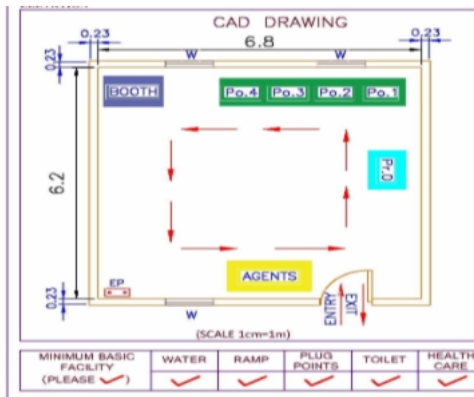

Cad View

Key MAP View