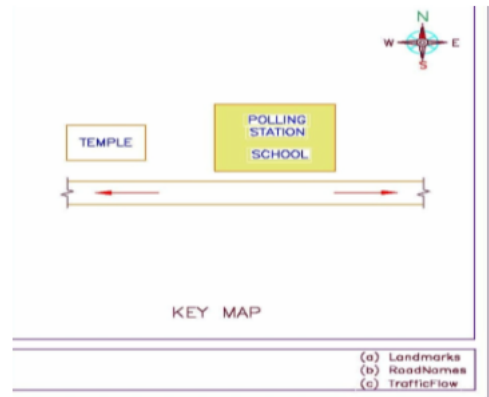

Key MAP View