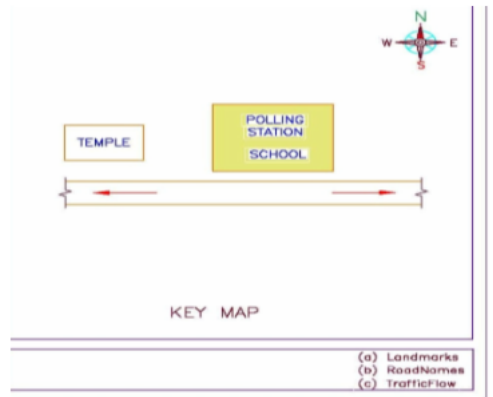

Cad View

Key MAP View