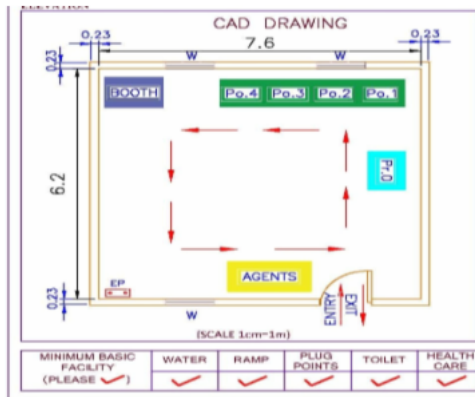

Cad View

Key MAP View