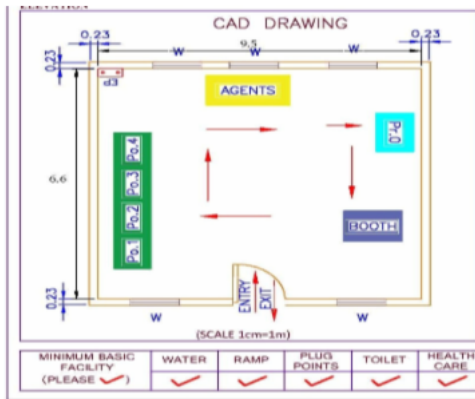

Cad View

Key MAP View