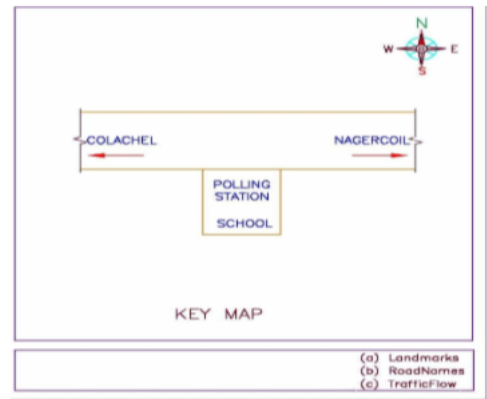

Cad View

Key MAP View