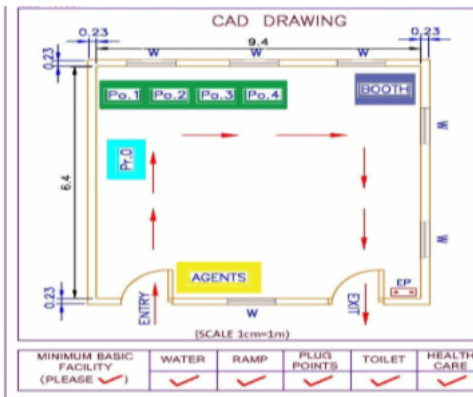

Cad View

Key MAP View