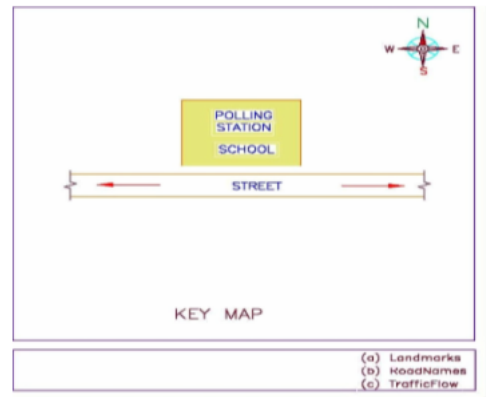

Cad View

Key MAP View