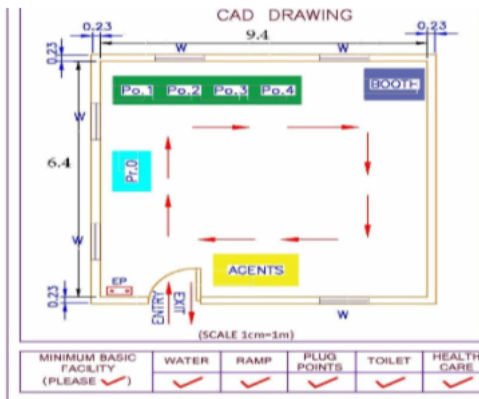

Cad View

Key MAP View