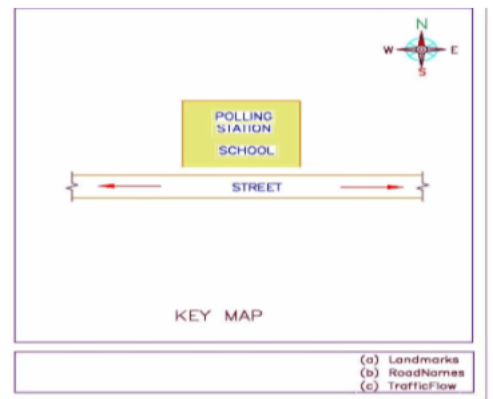

Cad View

Key MAP View