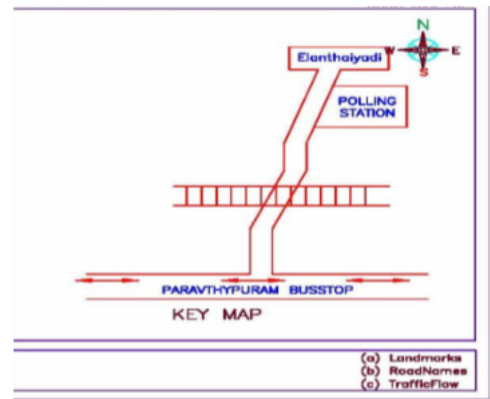

Key MAP View