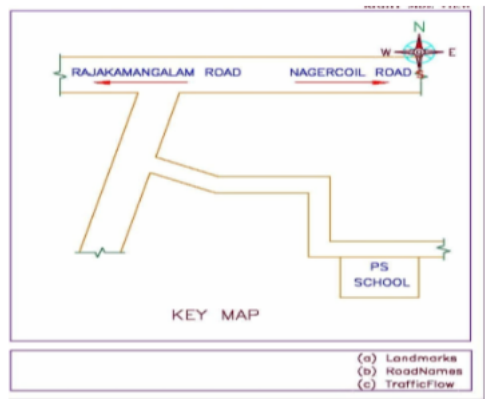

Cad View

Key MAP View