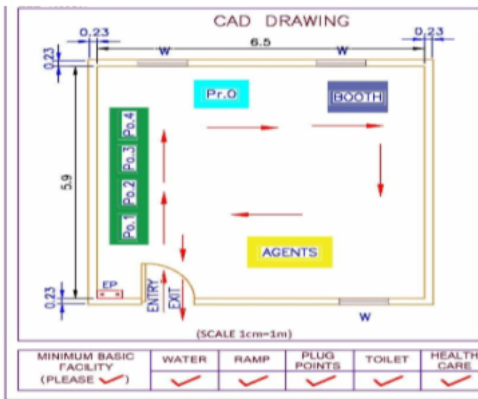

Cad View

Key MAP View