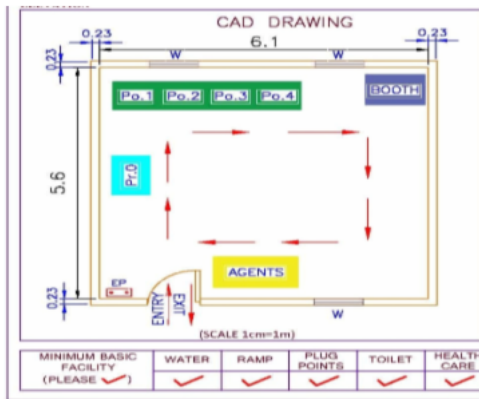

Cad View

Key MAP View