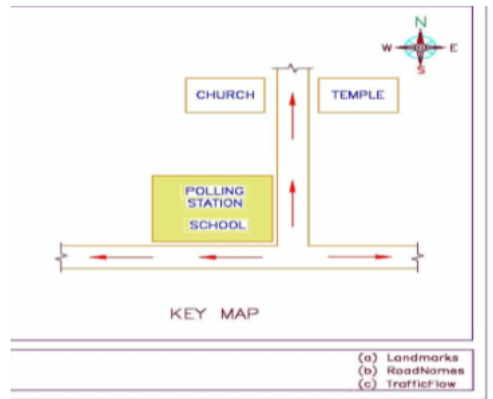

Cad View

Key MAP View