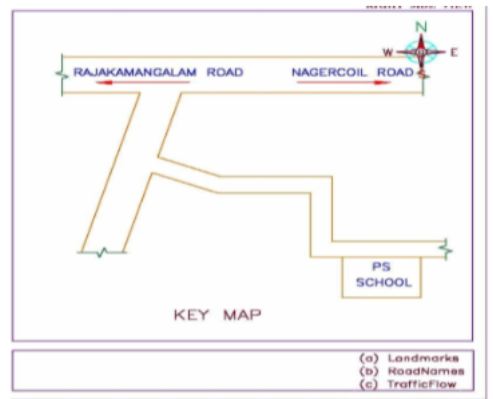

Key MAP View