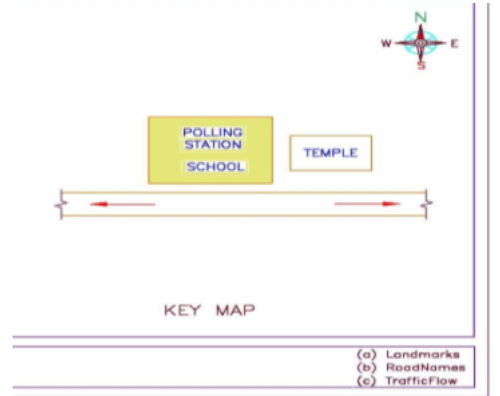

Google Map View

Polling Station Building Front View

Polling Station Front View

Cad View

Key MAP View

1	RRJ1972058	பெயர் : கோலப்பன் - தந்தையின் பெயர்: முத்துகுட்டி - வீட்டு எண் : 1-55F வயது : 47 பாலினம் : ஆண்	Photo is available	2	RRJ3290178	பெயர் : செல்வ லெட்சுமி கணவர் பெயர்: சஞ்சை காந்தி வீட்டு எண் : 2/10 வயது : 27 பாலினம் : பெண்	Photo is available	3	RRJ2308526	பெயர் : ராஜன் தந்தையின் பெயர்: ராஜலிங்கம் வீட்டு எண் : 2-52E2 வயது : 30 பாலினம் : ஆண்	Photo is available
4	RRJ2308534	பெயர் : மஞ்சு தந்தையின் பெயர்: ராஜலிங்கம் வீட்டு எண் : 2-52E2 வயது : 28 பாலினம் : பெண்	Photo is available	5	RRJ3021995	பெயர் : சுடலைமணி தந்தையின் பெயர்: வேலாயுதன்நாடார் வீட்டு எண் : 6-5 வயது : 68 பாலினம் : ஆண்	Photo is available	6	RRJ1143908	பெயர் : செல்வி - இதரர் பெயர்: சுப்பிரமணியன் - வீட்டு எண் : 6-5 வயது : 62 பாலினம் : பெண்	Photo is available
7	RRJ3022001	பெயர் : சரோஜா கணவர் பெயர்: சுடலைமணி - வீட்டு எண் : 6-5 வயது : 61 பாலினம் : பெண்	Photo is available	8	MGG2818995	பெயர் : சுயம்புலிங்கம் தந்தையின் பெயர்: சிவனணைந்தபெருமாள் - வீட்டு எண் : 6-5 வயது : 50 பாலினம் : ஆண்	Photo is available	9	MGG5262332	பெயர் : வேல்குமார் தந்தையின் பெயர்: சுடலைமணி - வீட்டு எண் : 6-5 வயது : 38 பாலினம் : ஆண்	Photo is available
10	RRJ1143916	பெயர் : ஜெகன் - தாயின் பெயர்: செல்வி - வீட்டு எண் : 6-5 வயது : 36 பாலினம் : ஆண்	Photo is available	11	RRJ1143957	பெயர் : மகேஷ் - தந்தையின் பெயர்: சுடலைமணிநாடார் வீட்டு எண் : 6-5 வயது : 35 பாலினம் : ஆண்	Photo is available	12	RRJ1143924	பெயர் : ஜெகதா - தாயின் பெயர்: செல்வி - வீட்டு எண் : 6-5 வயது : 34 பாலினம் : பெண்	Photo is available
13	RRJ2496321	பெயர் : ஐயப்பன் தந்தையின் பெயர்: தர்மலிங்கம் வீட்டு எண் : 6-5A வயது : 29 பாலினம் : ஆண்	Photo is available	14	RRJ3022019	பெயர் : பத்மா கணவர் பெயர்: இராஜலிங்கம் - வீட்டு எண் : 6-6A வயது : 56 பாலினம் : பெண்	Photo is available	15	RRJ3256880	பெயர் : அன்பழகன் தந்தையின் பெயர்: தங்கப்பன் வீட்டு எண் : 6-7ஏ வயது : 53 பாலினம் : ஆண்	Photo is available
16	RRJ3259280	பெயர் : சந்திரா கணவர் பெயர்: அன்பழகன் வீட்டு எண் : 6-7ஏ வயது : 51 பாலினம் : பெண்	Photo is available	17	RRJ1143874	பெயர் : சுமதி - கணவர் பெயர்: சுயம்புலிங்கம் - வீட்டு எண் : 6-7A வயது : 43 பாலினம் : பெண்	Photo is available	18	RRJ3259421	பெயர் : சத்யா தந்தையின் பெயர்: அன்பழகன் வீட்டு எண் : 6-7ஏ வயது : 27 பாலினம் : ஆண்	Photo is available
19	RRJ3256963	பெயர் : அருண் தந்தையின் பெயர்: அன்பழகன் வீட்டு எண் : 6-7ஏ வயது : 25 பாலினம் : ஆண்	Photo is available	20	AXX0577585	பெயர் : பிரீத்தி - தந்தையின் பெயர்: செல்வின் - வீட்டு எண் : 6/7-பி/1 வயது : 35 பாலினம் : பெண்	Photo is available	21	RRJ1450618	பெயர் : சாந்தாபாய் - கணவர் பெயர்: பிரான்சிஸ் சந்திரன் - வீட்டு எண் : 6-8A வயது : 62 பாலினம் : பெண்	Photo is available
22	RRJ1450600	பெயர் : பியூலா கிளாடிஸ் - தந்தையின் பெயர்: பிரான்சிஸ் சந்திரன் - வீட்டு எண் : 6-8A வயது : 37 பாலினம் : பெண்	Photo is available	23	RRJ1450592	பெயர் : ஜெபசந்திரா - தந்தையின் பெயர்: பிரான்சிஸ் சந்திரன் - வீட்டு எண் : 6-8A வயது : 34 பாலினம் : பெண்	Photo is available	24	RRJ3256591	பெயர் : கவிதா கணவர் பெயர்: குமார் அப்பாதுரை வீட்டு எண் : 6-8ஏ வயது : 34 பாலினம் : பெண்	Photo is available
25	RRJ1450568	பெயர் : அருள் ரூபன் - தந்தையின் பெயர்: பிரான்சிஸ் சந்திரன் - வீட்டு எண் : 6-8A வயது : 33 பாலினம் : ஆண்	Photo is available	26	RRJ2220713	பெயர் : ஜார்ஜ் பி - தந்தையின் பெயர்: பிரான்சிஸ் சந்திரன் - வீட்டு எண் : 6-8A வயது : 29 பாலினம் : ஆண்	Photo is available	27	MGG5261698	பெயர் : ரவி தந்தையின் பெயர்: இராமையா - வீட்டு எண் : 6-8B வயது : 51 பாலினம் : ஆண்	Photo is available
28	MGG2820751	பெயர் : சுந்தர் தந்தையின் பெயர்: இராமையா - வீட்டு எண் : 6-8B வயது : 46 பாலினம் : ஆண்	Photo is available	29	RRJ2253037	பெயர் : பிரபாகர் இரா தந்தையின் பெயர்: இராமையா சு வீட்டு எண் : 6/8பி வயது : 38 பாலினம் : ஆண்	Photo is available	30	ZZK1846401	பெயர் : இசக்கியம்மை பெ கணவர் பெயர்: பிரபாகர் இரா வீட்டு எண் : 6/8பி வயது : 33 பாலினம் : பெண்	Photo is available