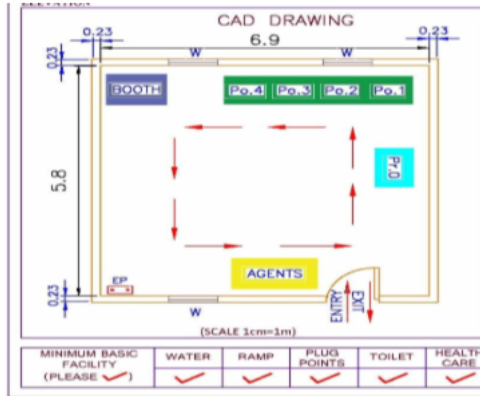

Google Map View

Polling Station Building Front View

Polling Station Front View

Cad View

Key MAP View

1	RRJ1972058	பெயர் : கோலப்பன் - தந்தையின் பெயர்: முத்துகுட்டி - வீட்டு எண் : 1-55F வயது : 47 பாலினம் : ஆண்	Photo is available	2	RRJ3290178	பெயர் : செல்வ லெட்சுமி கணவர் பெயர்: சஞ்சை காந்தி வீட்டு எண் : 2/10 வயது : 27 பாலினம் : பெண்	Photo is available	3	RRJ2308526	பெயர் : ராஜன் தந்தையின் பெயர்: ராஜலிங்கம் வீட்டு எண் : 2-52E2 வயது : 30 பாலினம் : ஆண்	Photo is available
4	RRJ2308534	பெயர் : மஞ்சு தந்தையின் பெயர்: ராஜலிங்கம் வீட்டு எண் : 2-52E2 வயது : 28 பாலினம் : பெண்	Photo is available	5	RRJ3021995	பெயர் : சுடலைமணி தந்தையின் பெயர்: வேலாயுதன்நாடார் வீட்டு எண் : 6-5 வயது : 68 பாலினம் : ஆண்	Photo is available	6	RRJ1143908	பெயர் : செல்வி - இதரர் பெயர்: சுப்பிரமணியன் - வீட்டு எண் : 6-5 வயது : 62 பாலினம் : பெண்	Photo is available
7	RRJ3022001	பெயர் : சரோஜா கணவர் பெயர்: சுடலைமணி - வீட்டு எண் : 6-5 வயது : 61 பாலினம் : பெண்	Photo is available	8	MGG2818995	பெயர் : சுயம்புலிங்கம் தந்தையின் பெயர்: சிவனணைந்தபெருமாள் - வீட்டு எண் : 6-5 வயது : 50 பாலினம் : ஆண்	Photo is available	9	MGG5262332	பெயர் : வேல்குமார் தந்தையின் பெயர்: சுடலைமணி - வீட்டு எண் : 6-5 வயது : 38 பாலினம் : ஆண்	Photo is available
10	RRJ1143916	பெயர் : ஜெகன் - தாயின் பெயர்: செல்வி - வீட்டு எண் : 6-5 வயது : 36 பாலினம் : ஆண்	Photo is available	11	RRJ1143957	பெயர் : மகேஷ் - தந்தையின் பெயர்: சுடலைமணிநாடார் வீட்டு எண் : 6-5 வயது : 35 பாலினம் : ஆண்	Photo is available	12	RRJ1143924	பெயர் : ஜெகதா - தாயின் பெயர்: செல்வி - வீட்டு எண் : 6-5 வயது : 34 பாலினம் : பெண்	Photo is available
13	RRJ2496321	பெயர் : ஐயப்பன் தந்தையின் பெயர்: தர்மலிங்கம் வீட்டு எண் : 6-5A வயது : 29 பாலினம் : ஆண்	Photo is available	14	RRJ3022019	பெயர் : பத்மா கணவர் பெயர்: இராஜலிங்கம் - வீட்டு எண் : 6-6A வயது : 56 பாலினம் : பெண்	Photo is available	15	RRJ3256880	பெயர் : அன்பழகன் தந்தையின் பெயர்: தங்கப்பன் வீட்டு எண் : 6-7ஏ வயது : 53 பாலினம் : ஆண்	Photo is available
16	RRJ3259280	பெயர் : சந்திரா கணவர் பெயர்: அன்பழகன் வீட்டு எண் : 6-7ஏ வயது : 51 பாலினம் : பெண்	Photo is available	17	RRJ1143874	பெயர் : சுமதி - கணவர் பெயர்: சுயம்புலிங்கம் - வீட்டு எண் : 6-7A வயது : 43 பாலினம் : பெண்	Photo is available	18	RRJ3259421	பெயர் : சத்யா தந்தையின் பெயர்: அன்பழகன் வீட்டு எண் : 6-7ஏ வயது : 27 பாலினம் : ஆண்	Photo is available
19	RRJ3256963	பெயர் : அருண் தந்தையின் பெயர்: அன்பழகன் வீட்டு எண் : 6-7ஏ வயது : 25 பாலினம் : ஆண்	Photo is available	20	AXX0577585	பெயர் : பிரீத்தி - தந்தையின் பெயர்: செல்வின் - வீட்டு எண் : 6/7-பி/1 வயது : 35 பாலினம் : பெண்	Photo is available	21	RRJ1450618	பெயர் : சாந்தாபாய் - கணவர் பெயர்: பிரான்சிஸ் சந்திரன் - வீட்டு எண் : 6-8A வயது : 62 பாலினம் : பெண்	Photo is available
22	RRJ1450600	பெயர் : பியூலா கிளாடிஸ் - தந்தையின் பெயர்: பிரான்சிஸ் சந்திரன் - வீட்டு எண் : 6-8A வயது : 37 பாலினம் : பெண்	Photo is available	23	RRJ1450592	பெயர் : ஜெபசந்திரா - தந்தையின் பெயர்: பிரான்சிஸ் சந்திரன் - வீட்டு எண் : 6-8A வயது : 34 பாலினம் : பெண்	Photo is available	24	RRJ3256591	பெயர் : கவிதா கணவர் பெயர்: குமார் அப்பாதுரை வீட்டு எண் : 6-8ஏ வயது : 34 பாலினம் : பெண்	Photo is available
25	RRJ1450568	பெயர் : அருள் ரூபன் - தந்தையின் பெயர்: பிரான்சிஸ் சந்திரன் - வீட்டு எண் : 6-8A வயது : 33 பாலினம் : ஆண்	Photo is available	26	RRJ2220713	பெயர் : ஜார்ஜ் பி - தந்தையின் பெயர்: பிரான்சிஸ் சந்திரன் - வீட்டு எண் : 6-8A வயது : 29 பாலினம் : ஆண்	Photo is available	27	MGG5261698	பெயர் : ரவி தந்தையின் பெயர்: இராமையா - வீட்டு எண் : 6-8B வயது : 51 பாலினம் : ஆண்	Photo is available
28	MGG2820751	பெயர் : சுந்தர் தந்தையின் பெயர்: இராமையா - வீட்டு எண் : 6-8B வயது : 46 பாலினம் : ஆண்	Photo is available	29	RRJ2253037	பெயர் : பிரபாகர் இரா தந்தையின் பெயர்: இராமையா சு வீட்டு எண் : 6/8பி வயது : 38 பாலினம் : ஆண்	Photo is available	30	ZZK1846401	பெயர் : இசக்கியம்மை பெ கணவர் பெயர்: பிரபாகர் இரா வீட்டு எண் : 6/8பி வயது : 33 பாலினம் : பெண்	Photo is available