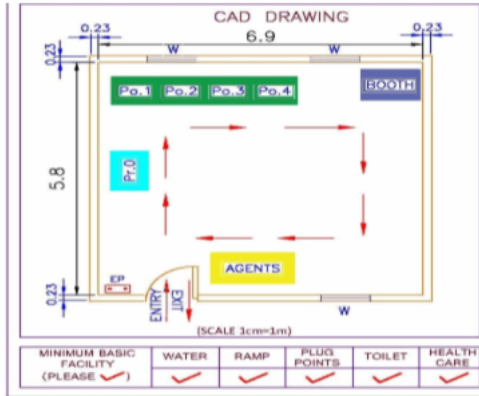

Cad View

Key MAP View