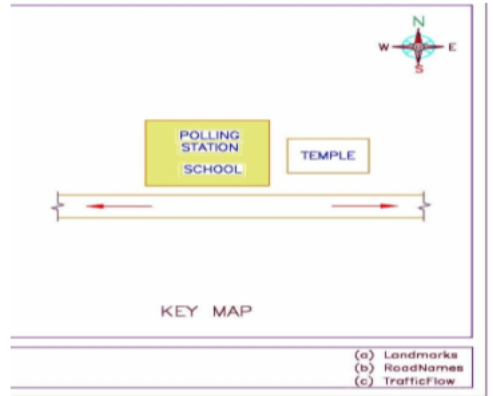

Google Map View

Polling Station Building Front View

Polling Station Front View

Cad View

Key MAP View

1 பெயர் : சந்திரா கணவர் பெயர்: கிருஷ்ணன் - வீட்டு எண் : 7-301 வயது : 54 பாலினம் : பெண் Photo is available	MGG1449800	2 பெயர் : ராகுல் - தந்தையின் பெயர்: கோபிநாத் - வீட்டு எண் : 7-302D வயது : 30 பாலினம் : ஆண் Photo is available	RRJ2220978	3 பெயர் : பொன்னம்மாள் கணவர் பெயர்: லெட்சுமணபிள்ளை - வீட்டு எண் : 7-304 வயது : 81 பாலினம் : பெண் Photo is available	MGG1373943
4 பெயர் : பொன்மணி கணவர் பெயர்: கிருஷ்ணமணி - வீட்டு எண் : 7-305 வயது : 80 பாலினம் : பெண் Photo is available	MGG1373950	5 பெயர் : கிருஷ்ணகுமார் தந்தையின் பெயர்: கிருஷ்ணமணி - வீட்டு எண் : 7-305 வயது : 56 பாலினம் : ஆண் Photo is available	MGG1448885	6 பெயர் : ராஜசேகர் தந்தையின் பெயர்: கிருஷ்ணமணி - வீட்டு எண் : 7-305 வயது : 54 பாலினம் : ஆண் Photo is available	MGG5184403
7 பெயர் : முருகன் தந்தையின் பெயர்: தங்கசாமி - வீட்டு எண் : 7-306 வயது : 69 பாலினம் : ஆண் Photo is available	RRJ3024403	8 பெயர் : அருண் கோகுல் - தந்தையின் பெயர்: முருகன் - வீட்டு எண் : 7-306 வயது : 28 பாலினம் : ஆண் Photo is available	RRJ2180057	9 பெயர் : நெடுஞ்செழியன் தந்தையின் பெயர்: நடேசன் - வீட்டு எண் : 7-307 வயது : 71 பாலினம் : ஆண் Photo is available	MGG6073605
10 பெயர் : விலாசினி கணவர் பெயர்: நெடுஞ்செழியன் - வீட்டு எண் : 7-307 வயது : 68 பாலினம் : பெண் Photo is available	MGG6073613	11 பெயர் : நிஷாணி - தந்தையின் பெயர்: நெடுஞ்செழியன் - வீட்டு எண் : 7-307 வயது : 38 பாலினம் : பெண் Photo is available	RRJ1307081	12 பெயர் : சம்பத் தந்தையின் பெயர்: நடேசன் - வீட்டு எண் : 7-308 வயது : 60 பாலினம் : ஆண் Photo is available	RRJ1160639
13 பெயர் : அம்பிகா கணவர் பெயர்: சம்பத் - வீட்டு எண் : 7-308 வயது : 52 பாலினம் : பெண் Photo is available	RRJ3024411	14 பெயர் : அகல்யா தாயின் பெயர்: அம்பிகா வீட்டு எண் : 7-308 வயது : 23 பாலினம் : பெண் Photo is available	RRJ3338191	15 பெயர் : முருகன் தந்தையின் பெயர்: நீலபெருமாள் - வீட்டு எண் : 7-309A வயது : 58 பாலினம் : ஆண் Photo is available	MGG5262977
16 பெயர் : உதயசந்திரிகா கணவர் பெயர்: முருகன் - வீட்டு எண் : 7-309A வயது : 56 பாலினம் : பெண் Photo is available	MGG5262985	17 பெயர் : நீல குமார் - தந்தையின் பெயர்: முருகன் - வீட்டு எண் : 7-309-A வயது : 30 பாலினம் : ஆண் Photo is available	RRJ1972371	18 பெயர் : நாராயணபெருமாள் தந்தையின் பெயர்: டானியேல் - வீட்டு எண் : 7-311 வயது : 55 பாலினம் : ஆண் Photo is available	MGG2819647
19 பெயர் : தேவகி கணவர் பெயர்: நாராயணப்பெருமாள் - வீட்டு எண் : 7-311 வயது : 48 பாலினம் : பெண் Photo is available	MGG2819639	20 பெயர் : நிவேதா தந்தையின் பெயர்: நாராயணபெருமாள் வீட்டு எண் : 7-311 வயது : 27 பாலினம் : பெண் Photo is available	RRJ2308518	21 பெயர் : மோகன் தந்தையின் பெயர்: தானியேல் - வீட்டு எண் : 7-312 வயது : 52 பாலினம் : ஆண் Photo is available	MGG5184429
22 பெயர் : மாலதி - கணவர் பெயர்: மோகன் - வீட்டு எண் : 7-312 வயது : 46 பாலினம் : பெண் Photo is available	RRJ2048536	23 பெயர் : மோனிஷா மோ தந்தையின் பெயர்: மோகன் வீட்டு எண் : 7/312 வயது : 20 பாலினம் : பெண் Photo is available	RRJ3424058	24 பெயர் : சுயம்புலிங்கம் தந்தையின் பெயர்: டானியேல் - வீட்டு எண் : 7-313 வயது : 53 பாலினம் : ஆண் Photo is available	RRJ3024452
25 பெயர் : ஜோஸ்யின்பாமா கணவர் பெயர்: சுயம்புலிங்கம் - வீட்டு எண் : 7-313 வயது : 48 பாலினம் : பெண் Photo is available	MGG2817518	26 பெயர் : சுஜித் தந்தையின் பெயர்: சுயம்புலிங்கம் வீட்டு எண் : 7-313 வயது : 28 பாலினம் : ஆண் Photo is available	RRJ2469468	27 பெயர் : சூர்யா தந்தையின் பெயர்: சுயம்புலிங்கம் வீட்டு எண் : 7-313 வயது : 25 பாலினம் : பெண் Photo is available	RRJ2469450
28 பெயர் : புஷ்பம் கணவர் பெயர்: வேலாயுதம் - வீட்டு எண் : 7-314 வயது : 83 பாலினம் : பெண் Photo is available	MGG1452978	29 பெயர் : ரெத்தினமணி தந்தையின் பெயர்: தர்மலிங்கம் - வீட்டு எண் : 7-316 வயது : 64 பாலினம் : ஆண் Photo is available	MGG5184437	30 பெயர் : ஜெயலெட்சுமி கணவர் பெயர்: ரெத்தினமணி - வீட்டு எண் : 7-316 வயது : 60 பாலினம் : பெண் Photo is available	MGG1448604